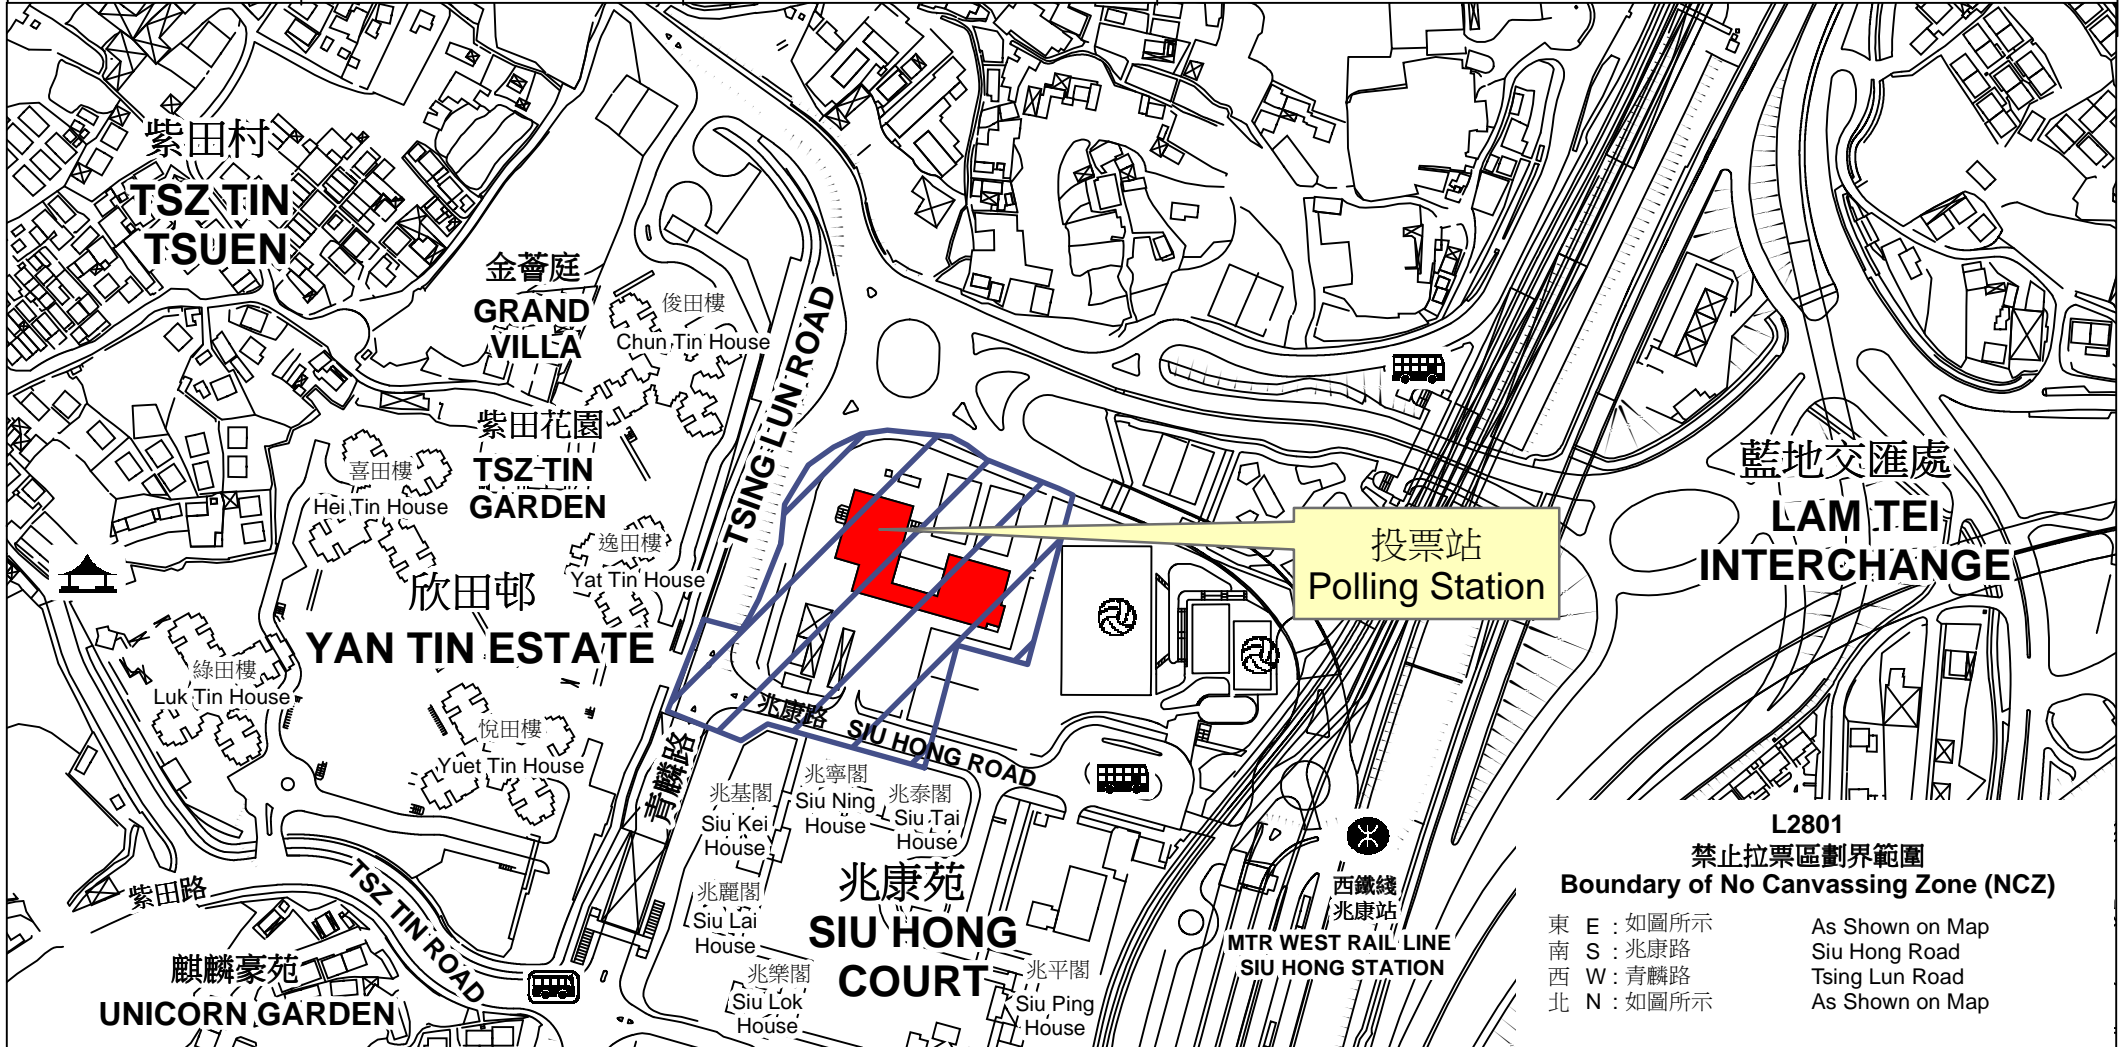

投票站位置圖和禁止拉票區 Polling Station - Location Plan & No Canvassing Zone

投票站編號 Polling Station Code	區議會名稱 Name of District Council	2019年區議會一般選舉選區編號及名稱 Code & Name of Constituency for 2019 District Council Ordinary Election	名稱及地址 Name & Address
<b>L2801</b>	<b>屯門 TUEN MUN</b>	<b>L28 欣田 Yan Tin</b>	東華三院邱子田紀念中學 新界屯門兆康苑兆康路1號 <b>TWGHs Yau Tze Tin Memorial College</b> 1 Siu Hong Road, Siu Hong Court, Tuen Mun, New Territories

**L2801**  
禁止拉票區劃界範圍  
Boundary of No Canvassing Zone (NCZ)

東 E : 如圖所示	As Shown on Map
南 S : 兆康路	Siu Hong Road
西 W : 青麟路	Tsing Lun Road
北 N : 如圖所示	As Shown on Map

 禁止拉票區  
No Canvassing Zone