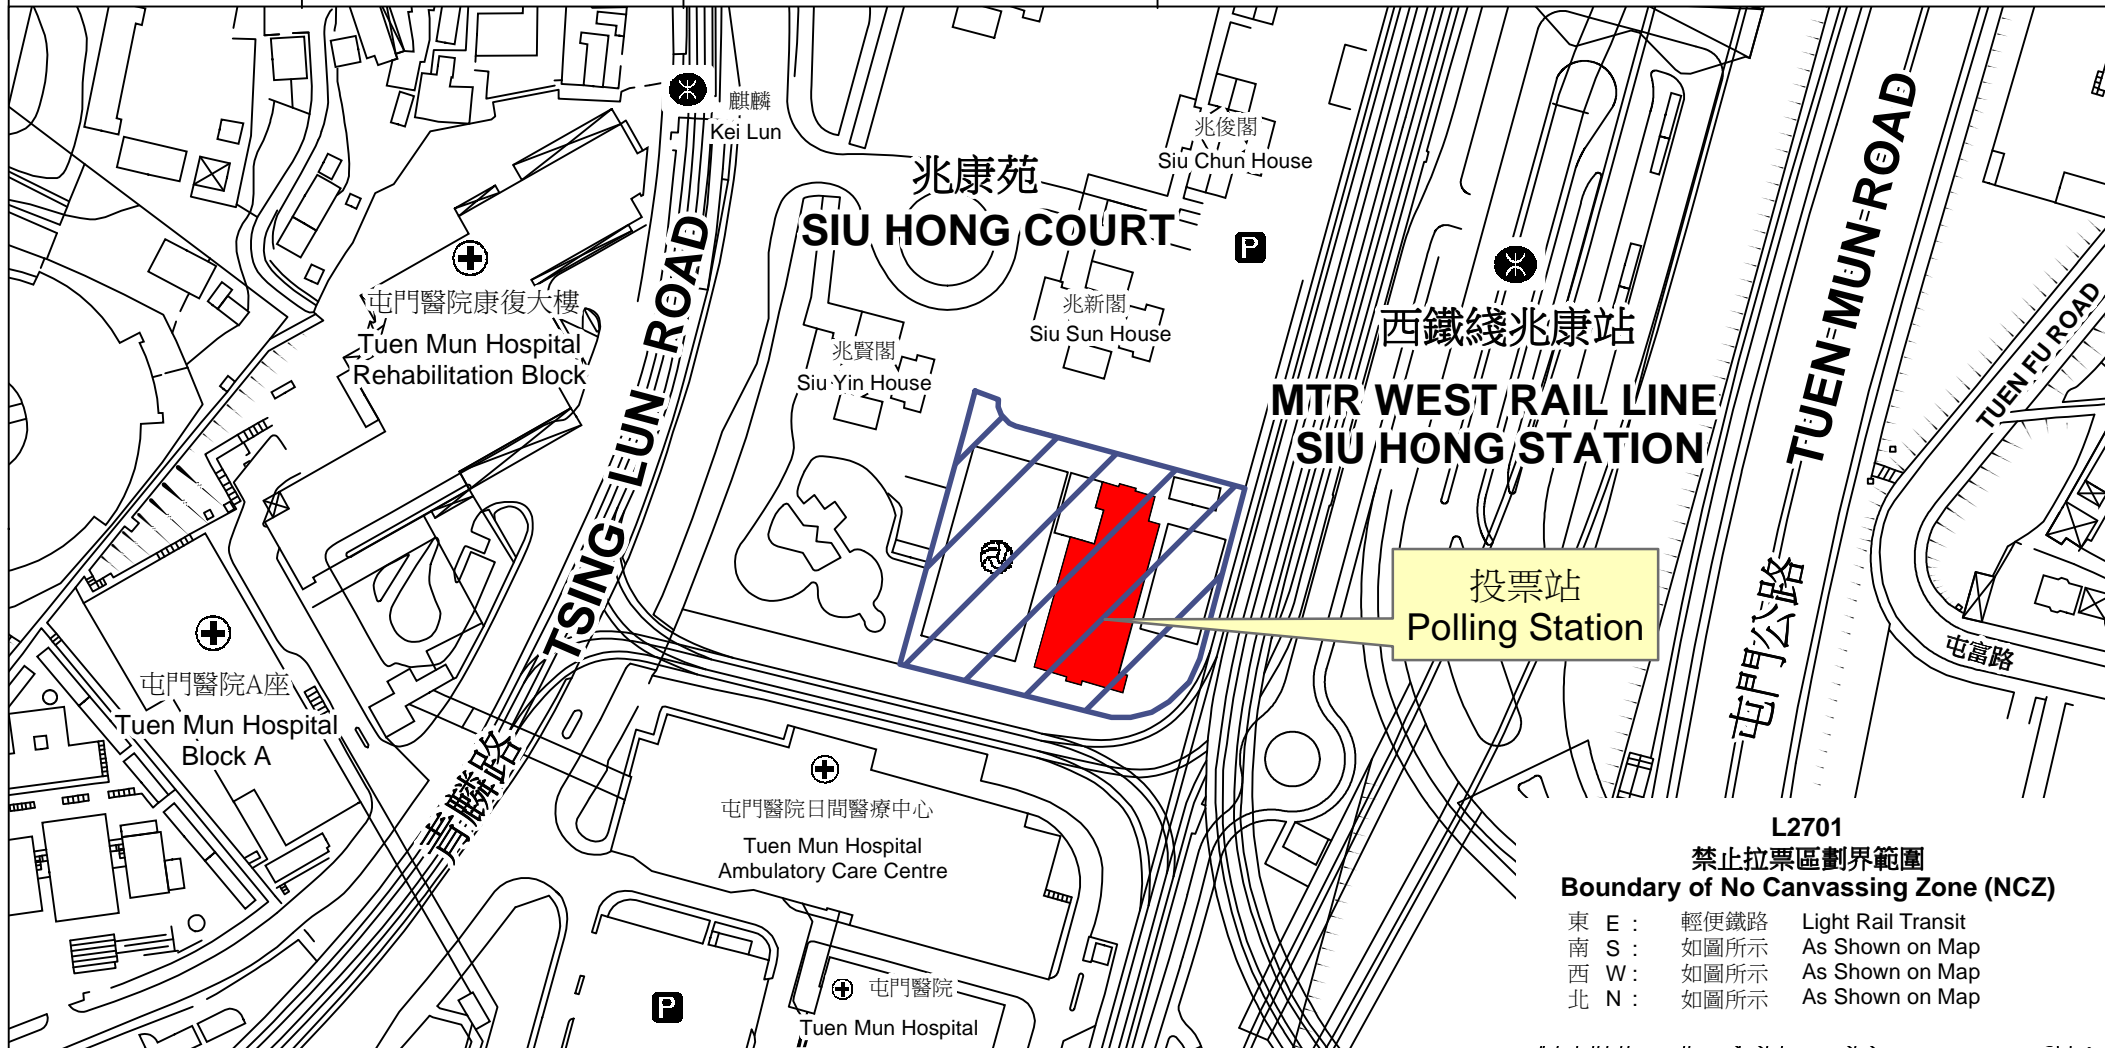

投票站位置圖和禁止拉票區 Polling Station - Location Plan & No Canvassing Zone

投票站編號 Polling Station Code	區議會名稱 Name of District Council	2019年區議會一般選舉選區編號及名稱 Code & Name of Constituency for 2019 District Council Ordinary Election	名稱及地址 Name & Address
L2701	屯門 TUEN MUN	L27 兆康 Siu Hong	屯門官立小學 新界屯門兆康苑 Tuen Mun Government Primary School Siu Hong Court, Tuen Mun, New Territories

 禁止拉票區
No Canvassing Zone