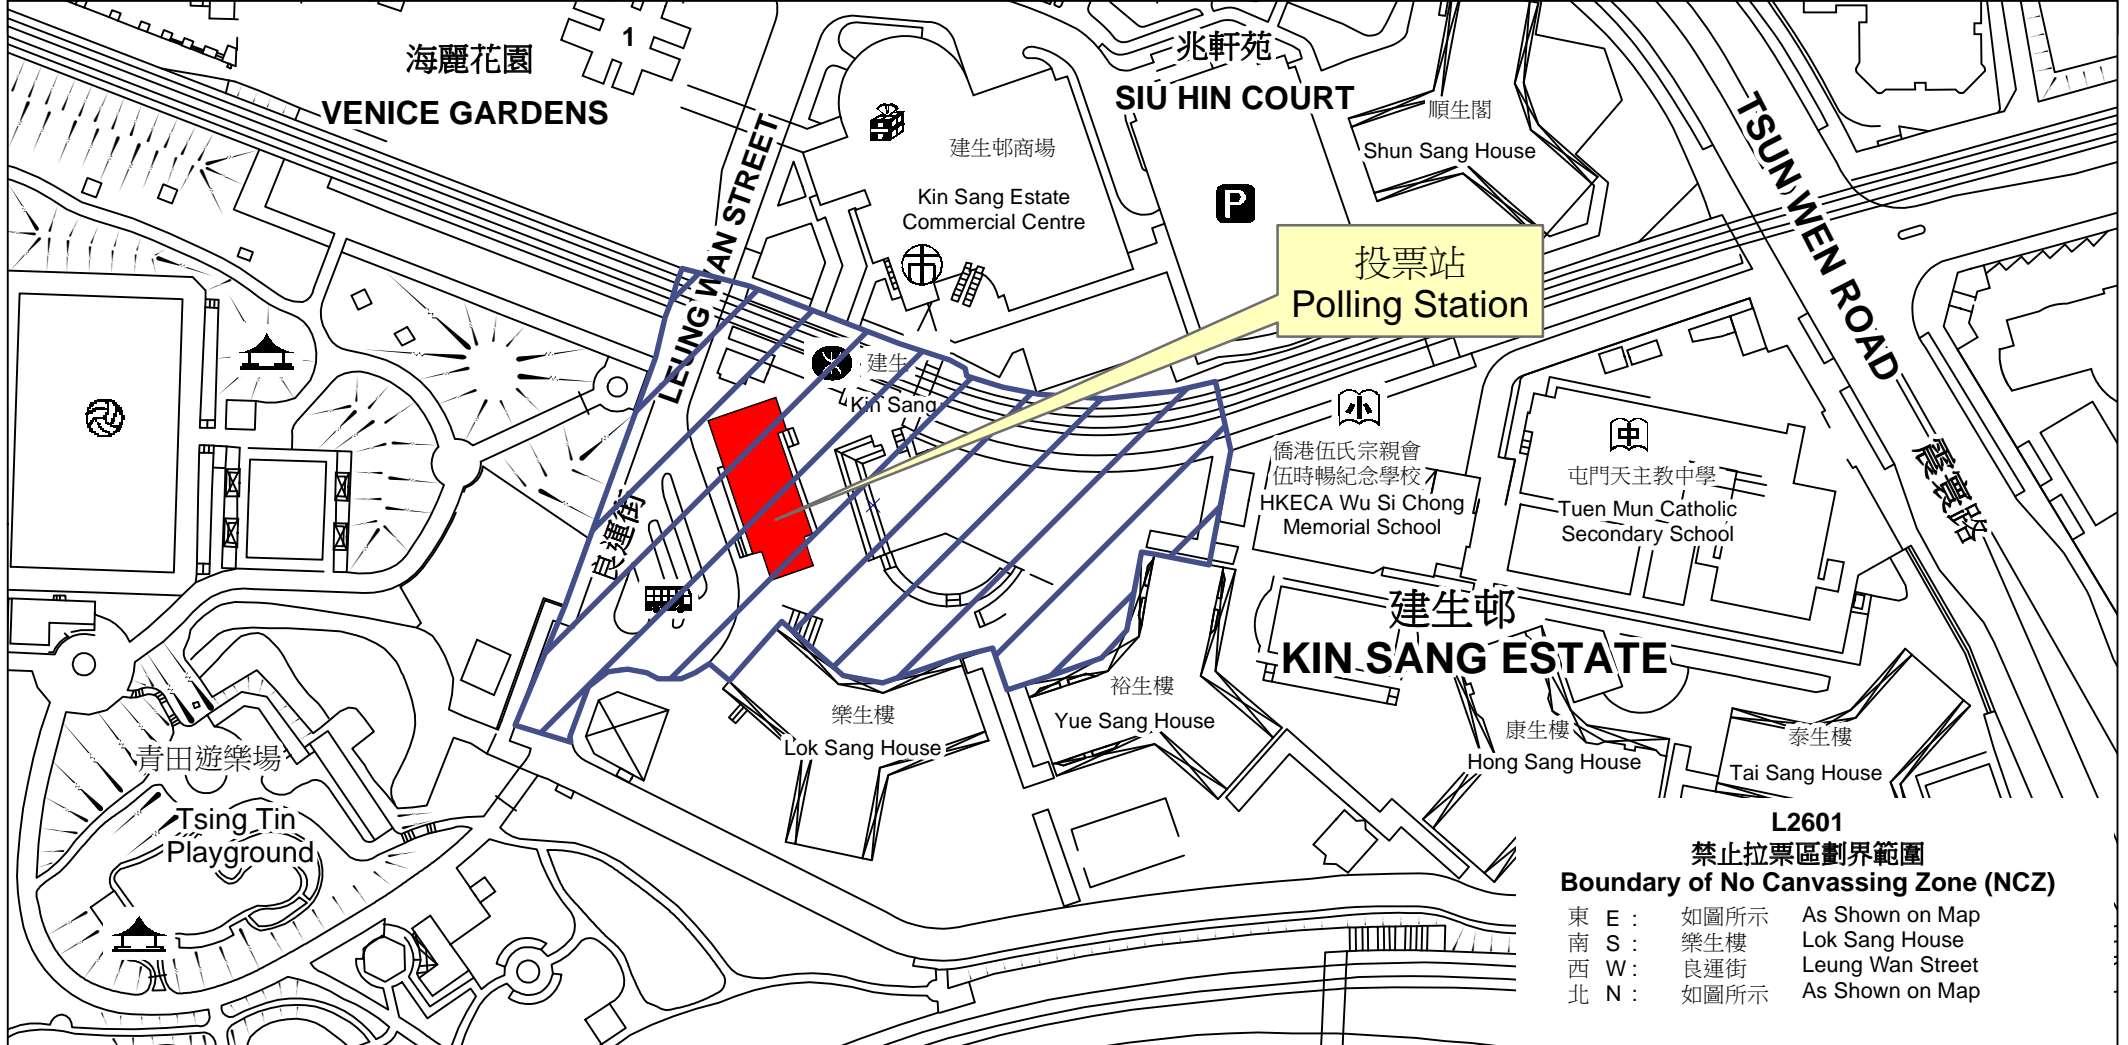

# 投票站位置圖和禁止拉票區 Polling Station - Location Plan & No Canvassing Zone

投票站編號 Polling Station Code	區議會名稱 Name of District Council	2019年區議會一般選舉選區編號及名稱 Code & Name of Constituency for 2019 District Council Ordinary Election	名稱及地址 Name & Address
<b>L2601</b>	<b>屯門 TUEN MUN</b>	<b>L26 建生 Kin Sang</b>	建生社區會堂 新界屯門建生邨 <b>Kin Sang Community Hall</b> Kin Sang Estate, Tuen Mun, New Territories

**L2601**  
**禁止拉票區劃界範圍**  
**Boundary of No Canvassing Zone (NCZ)**

東 E :	如圖所示	As Shown on Map
南 S :	樂生樓	Lok Sang House
西 W :	良運街	Leung Wan Street
北 N :	如圖所示	As Shown on Map

 禁止拉票區  
No Canvassing Zone