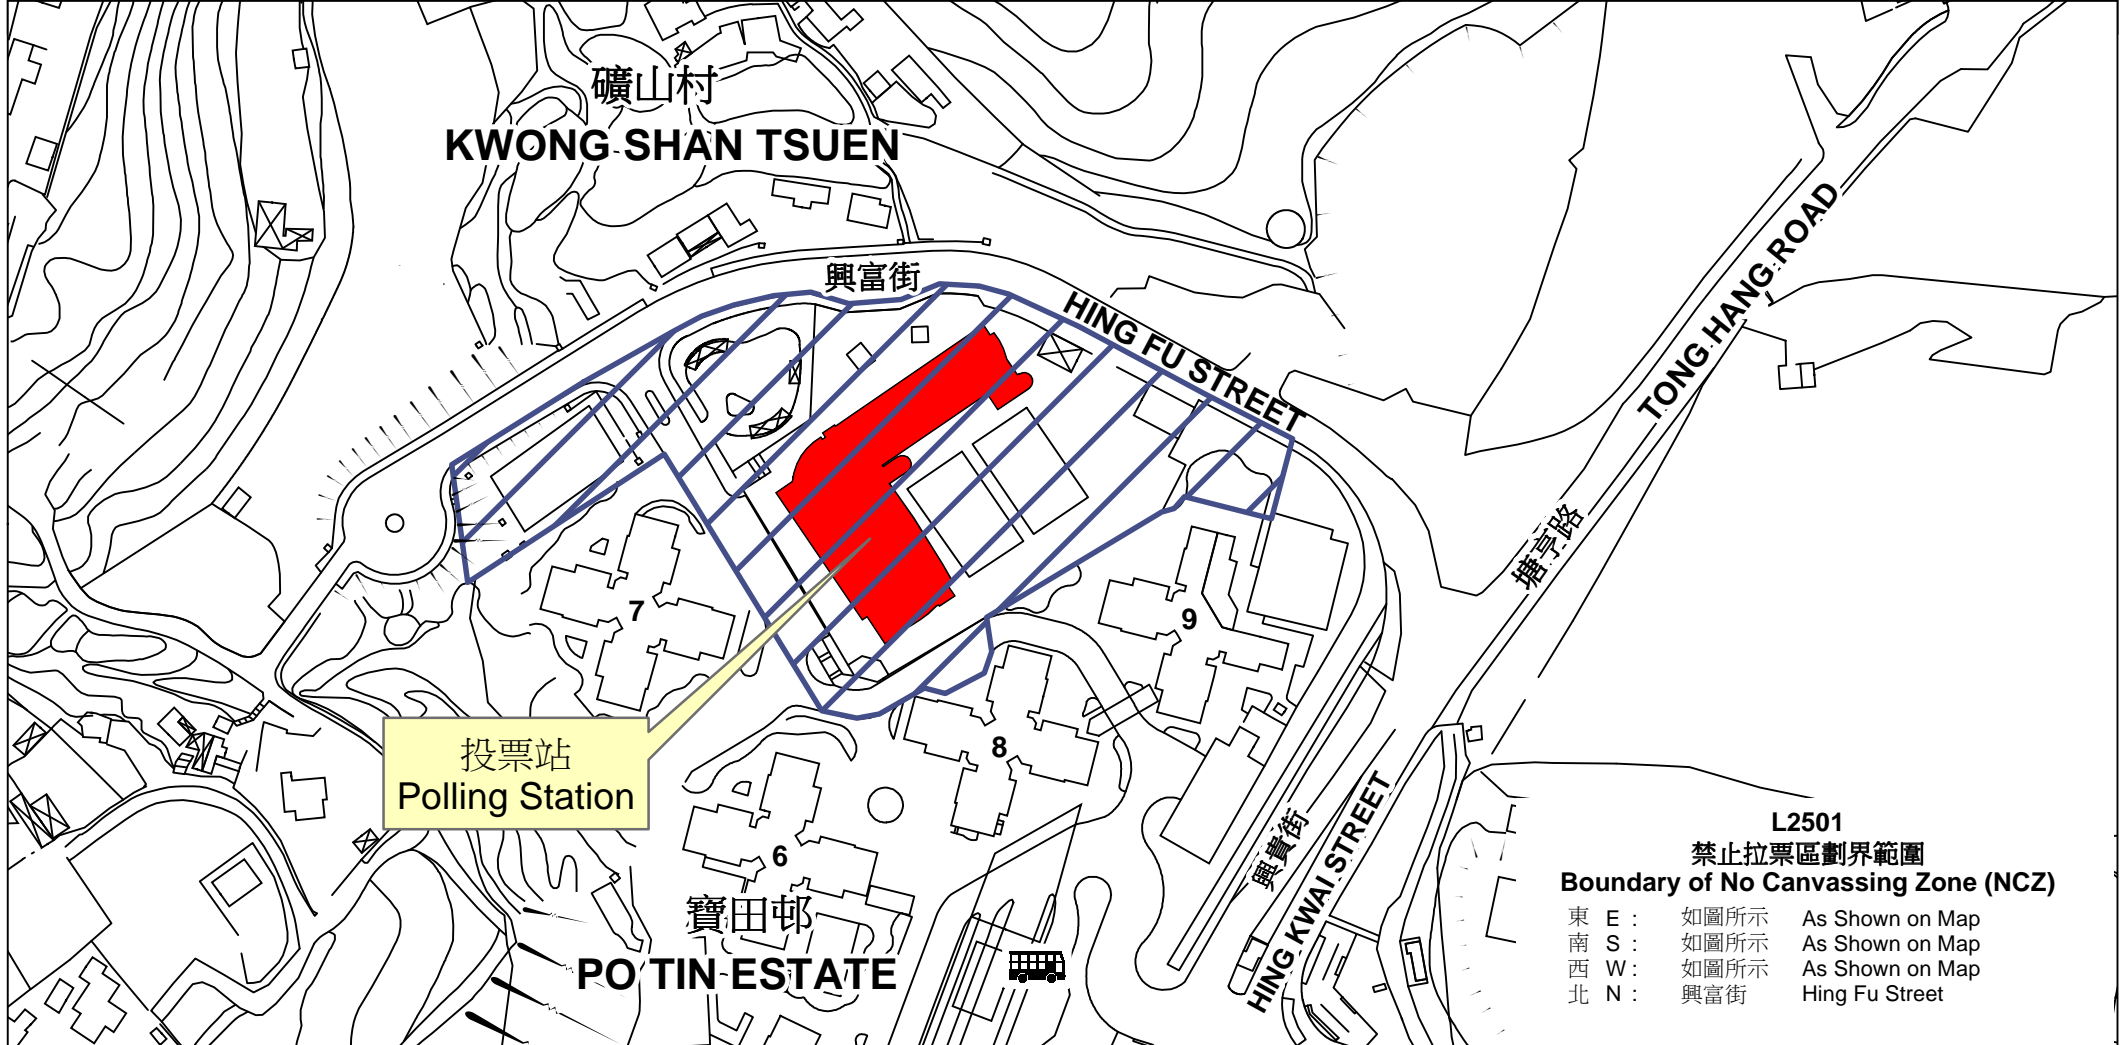

投票站位置圖和禁止拉票區 Polling Station - Location Plan & No Canvassing Zone

投票站編號 Polling Station Code	區議會名稱 Name of District Council	2019年區議會一般選舉選區編號及名稱 Code & Name of Constituency for 2019 District Council Ordinary Election	名稱及地址 Name & Address
L2501	屯門 TUEN MUN	L25 寶田 Po Tin	保良局志豪小學 新界屯門29區興富街3號 PLK Horizon East Primary School 3 Hing Fu Street, Area 29, Tuen Mun, New Territories

 禁止拉票區
No Canvassing Zone