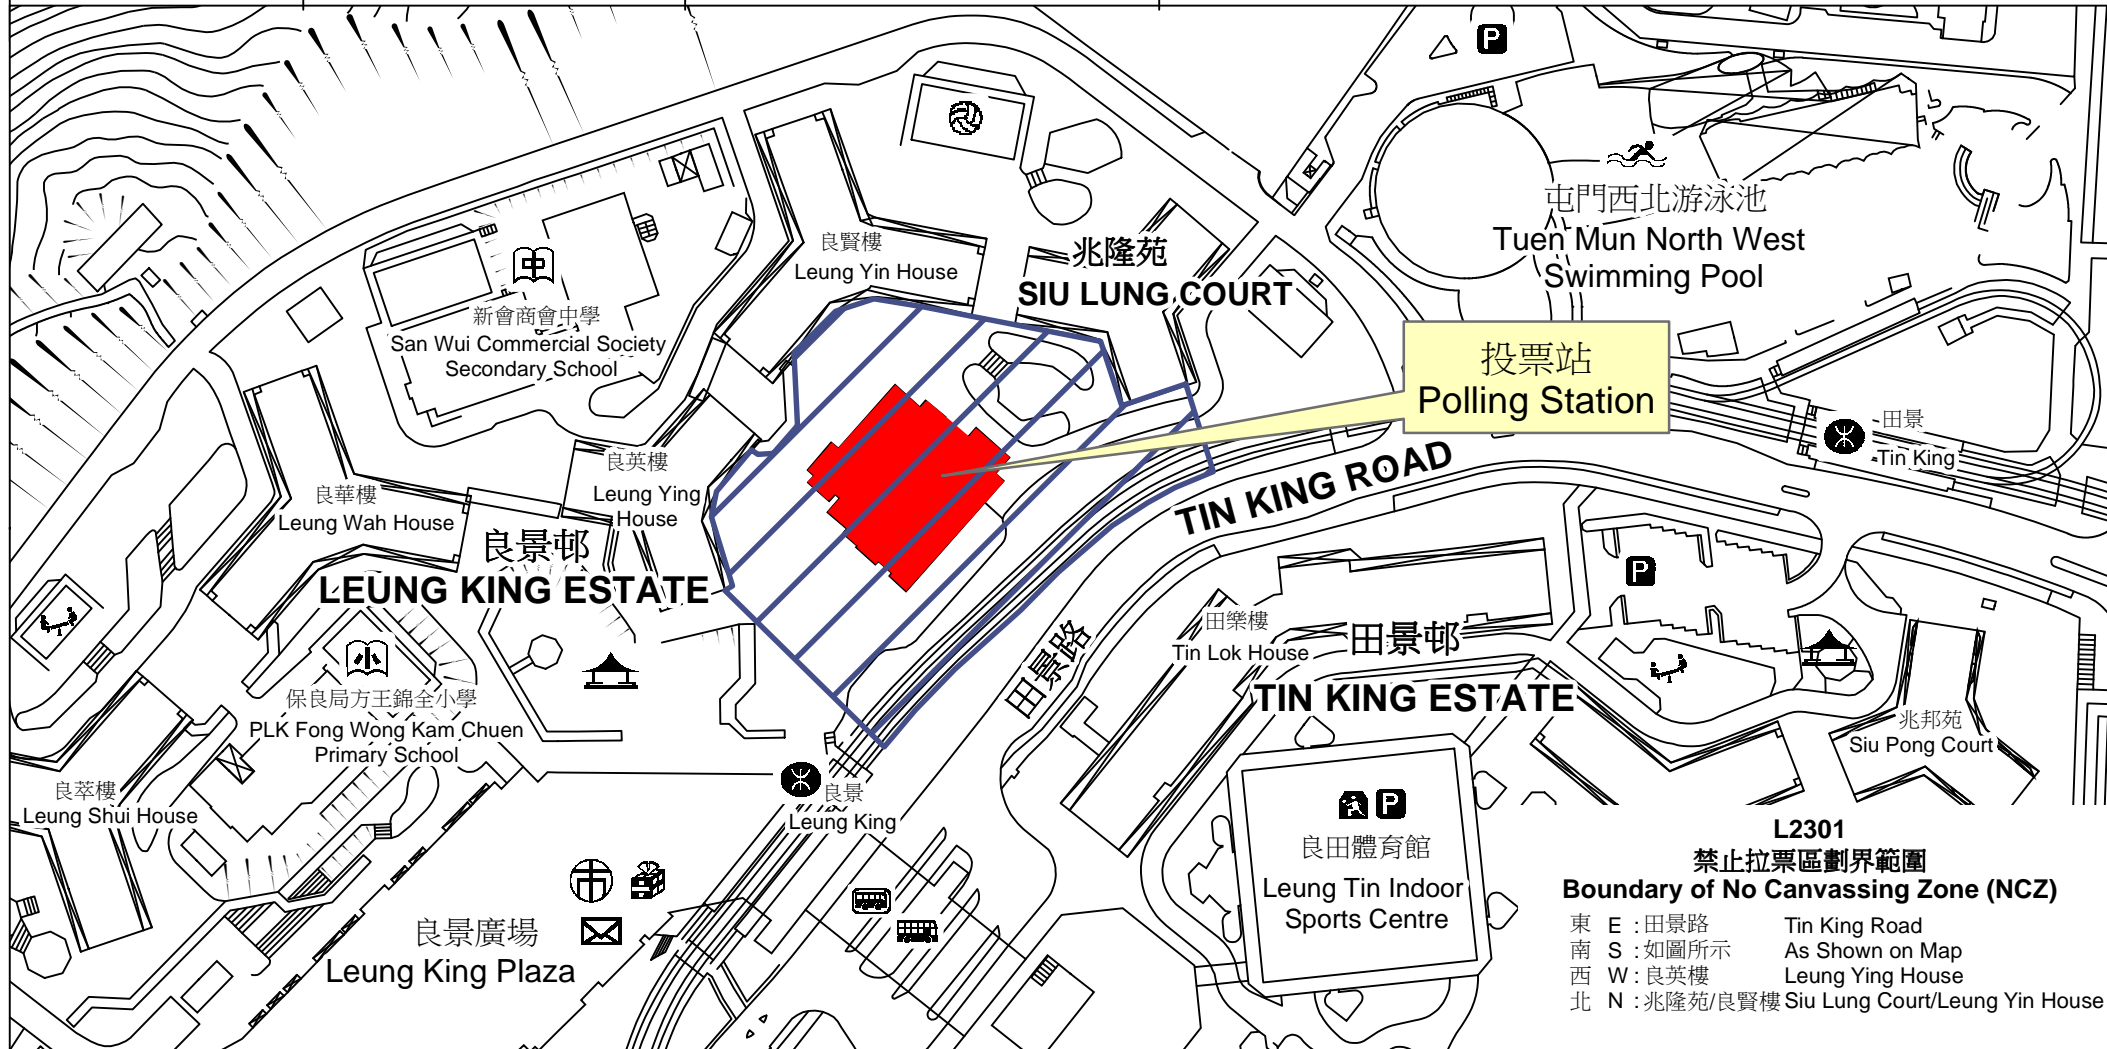

投票站位置圖和禁止拉票區 Polling Station - Location Plan & No Canvassing Zone

投票站編號 Polling Station Code	區議會名稱 Name of District Council	2019年區議會一般選舉選區編號及名稱 Code & Name of Constituency for 2019 District Council Ordinary Election	名稱及地址 Name & Address
L2301	屯門 TUEN MUN	L23 良景 Leung King	良景社區中心 新界屯門良景邨 Leung King Community Centre Leung King Estate, Tuen Mun, New Territories

L2301
禁止拉票區劃界範圍
Boundary of No Canvassing Zone (NCZ)

東 E : 田景路	Tin King Road
南 S : 如圖所示	As Shown on Map
西 W : 良英樓	Leung Ying House
北 N : 兆隆苑/良賢樓	Siu Lung Court/Leung Yin House

 禁止拉票區
No Canvassing Zone