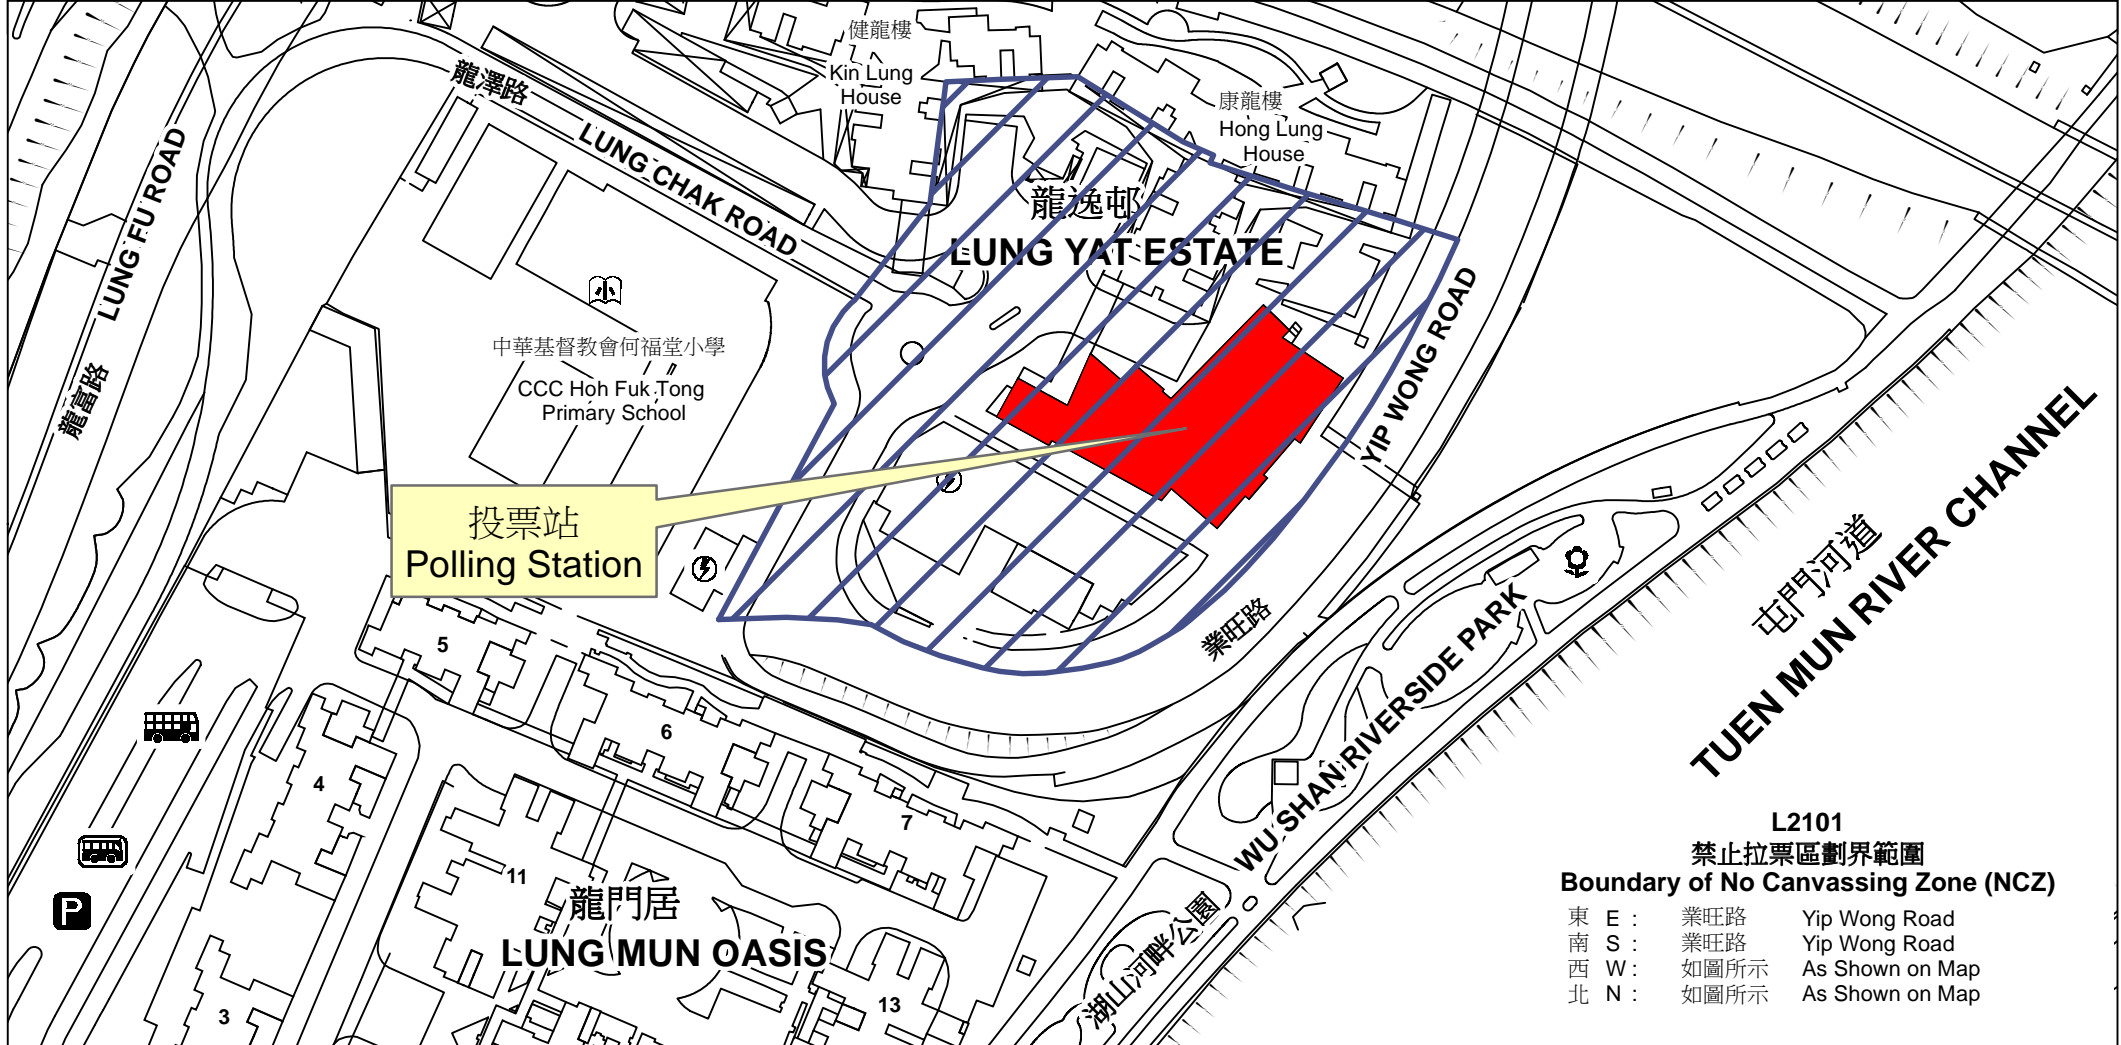

投票站位置圖和禁止拉票區 Polling Station - Location Plan & No Canvassing Zone

投票站編號 Polling Station Code	區議會名稱 Name of District Council	2019年區議會一般選舉選區編號及名稱 Code & Name of Constituency for 2019 District Council Ordinary Election	名稱及地址 Name & Address
L2101	屯門 TUEN MUN	L21 龍門 Lung Mun	龍逸社區會堂 新界屯門業旺路106號 Lung Yat Community Hall 106 Yip Wong Road, Tuen Mun, New Territories

**L2101
禁止拉票區劃界範圍
Boundary of No Canvassing Zone (NCZ)**

東 E :	業旺路	Yip Wong Road
南 S :	業旺路	Yip Wong Road
西 W :	如圖所示	As Shown on Map
北 N :	如圖所示	As Shown on Map

 禁止拉票區
No Canvassing Zone