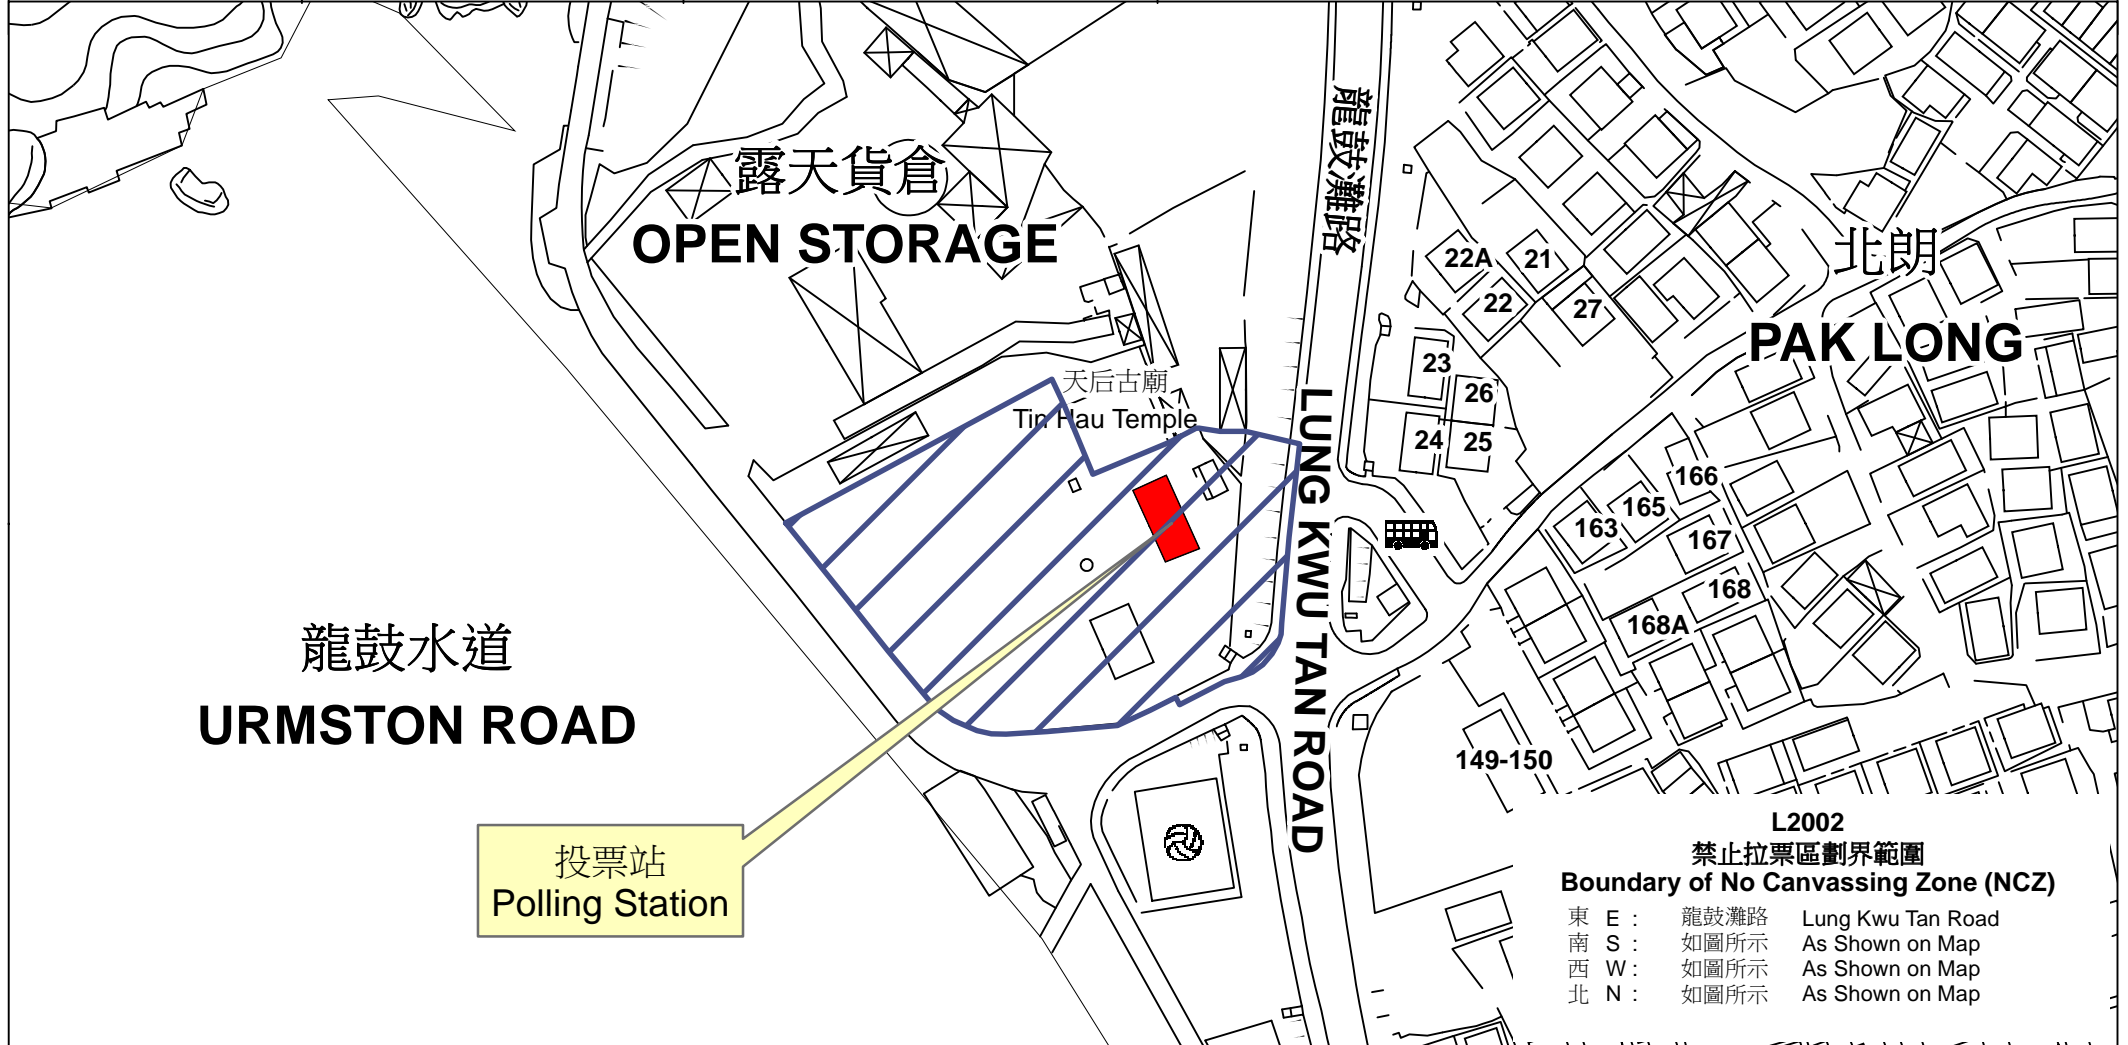

投票站位置圖和禁止拉票區 Polling Station - Location Plan & No Canvassing Zone

投票站編號 Polling Station Code	區議會名稱 Name of District Council	2019年區議會一般選舉選區編號及名稱 Code & Name of Constituency for 2019 District Council Ordinary Election	名稱及地址 Name & Address
L2002	屯門 TUEN MUN	L20 樂翠 Lok Tsui	龍鼓灘村公所 新界屯門龍鼓灘北朗村1號 Lung Kwu Tan Village Office 1 Pak Long Tsuen, Lung Kwu Tan, Tuen Mun, New Territories

L2002
禁止拉票區劃界範圍
Boundary of No Canvassing Zone (NCZ)

東 E :	龍鼓灘路	Lung Kwu Tan Road
南 S :	如圖所示	As Shown on Map
西 W :	如圖所示	As Shown on Map
北 N :	如圖所示	As Shown on Map

 禁止拉票區
No Canvassing Zone