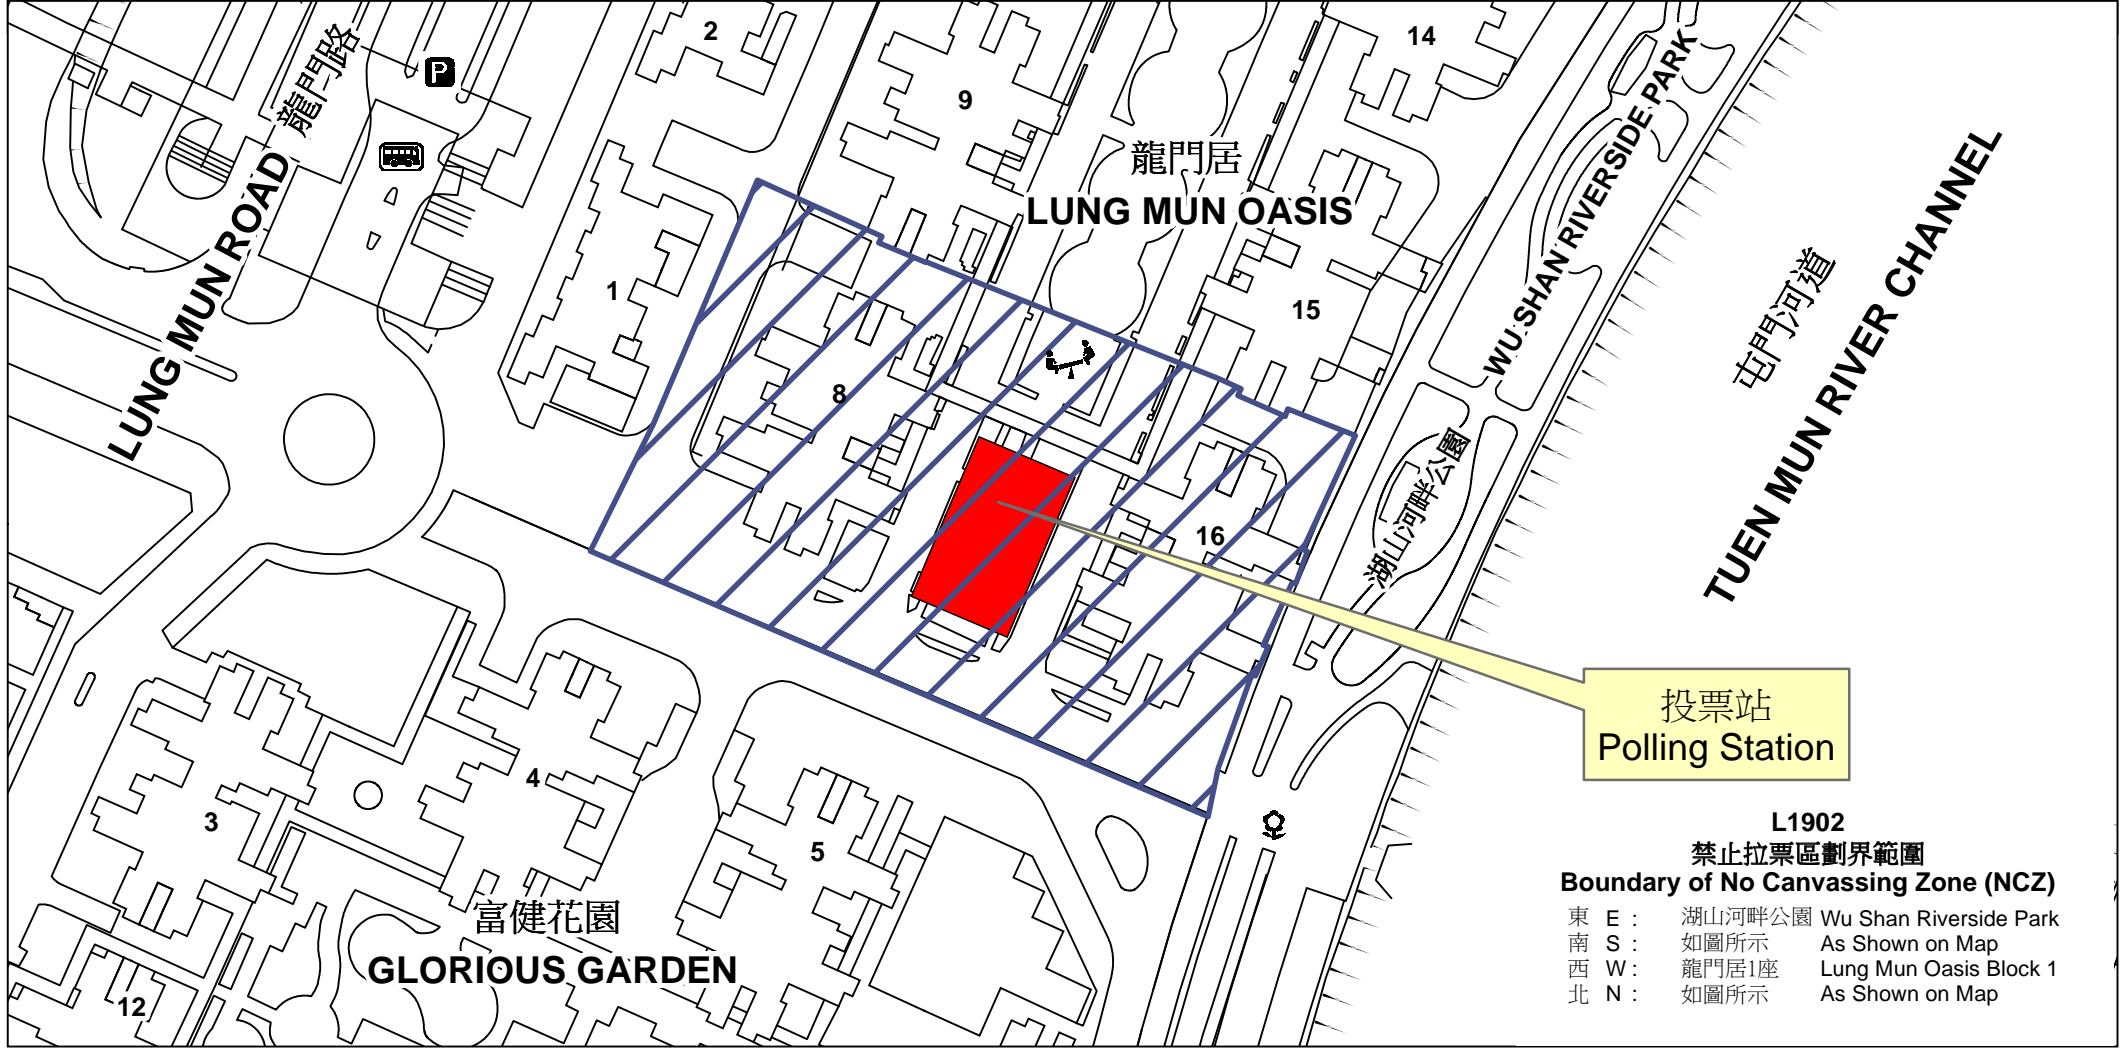

投票站位置圖和禁止拉票區 Polling Station - Location Plan & No Canvassing Zone

投票站編號 Polling Station Code	區議會名稱 Name of District Council	2019年區議會一般選舉選區編號及名稱 Code & Name of Constituency for 2019 District Council Ordinary Election	名稱及地址 Name & Address
L1902	屯門 TUEN MUN	L19 富新 Fu Sun	珈琳中英文幼稚園 (龍門居分校) 新界屯門龍門路43號395地段龍門居 Karlam Anglo-Chinese Kindergarten (Oasis Garden) TMTL 395, Oasis Garden, 43 Lung Mun Road, Tuen Mun, New Territories

L1902
禁止拉票區劃界範圍
Boundary of No Canvassing Zone (NCZ)

東 E :	湖山河畔公園	Wu Shan Riverside Park
南 S :	如圖所示	As Shown on Map
西 W :	龍門居1座	Lung Mun Oasis Block 1
北 N :	如圖所示	As Shown on Map

 禁止拉票區
No Canvassing Zone