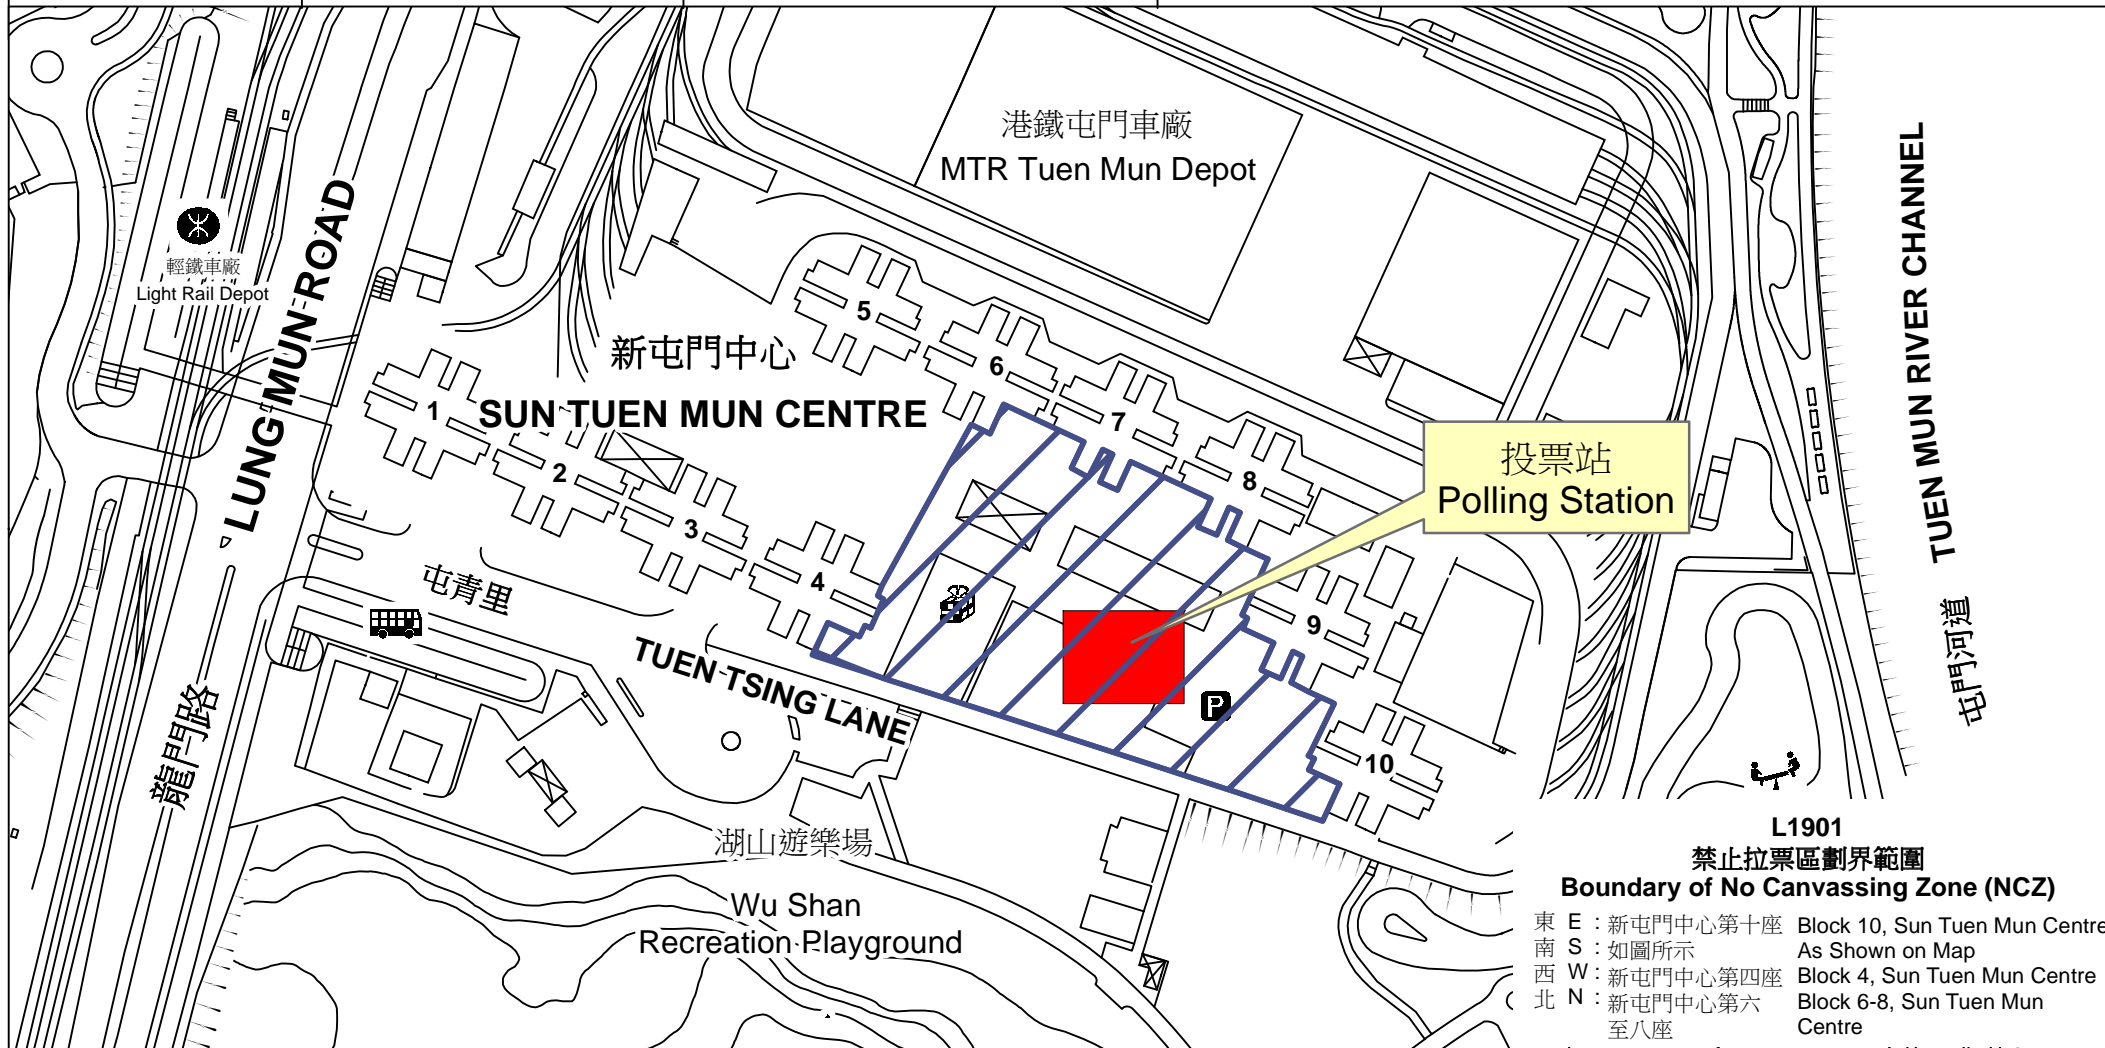

# 投票站位置圖和禁止拉票區 Polling Station - Location Plan & No Canvassing Zone

投票站編號 Polling Station Code	區議會名稱 Name of District Council	2019年區議會一般選舉選區編號及名稱 Code & Name of Constituency for 2019 District Council Ordinary Election	名稱及地址 Name & Address
<b>L1901</b>	<b>屯門 TUEN MUN</b>	<b>L19 富新 Fu Sun</b>	新屯門中心社區中心 新界屯門龍門路55至65號新屯門商場L3層 <b>Community Centre of Sun Tuen Mun Centre                      Level 3, Sun Tuen Mun Shopping Centre,                      55-65 Lung Mun Road, Tuen Mun, New Territories</b>

**L1901  
禁止拉票區劃界範圍  
Boundary of No Canvassing Zone (NCZ)**

東 E	: 新屯門中心第十座	Block 10, Sun Tuen Mun Centre
南 S	: 如圖所示	As Shown on Map
西 W	: 新屯門中心第四座	Block 4, Sun Tuen Mun Centre
北 N	: 新屯門中心第六 至八座	Block 6-8, Sun Tuen Mun Centre

 禁止拉票區  
No Canvassing Zone