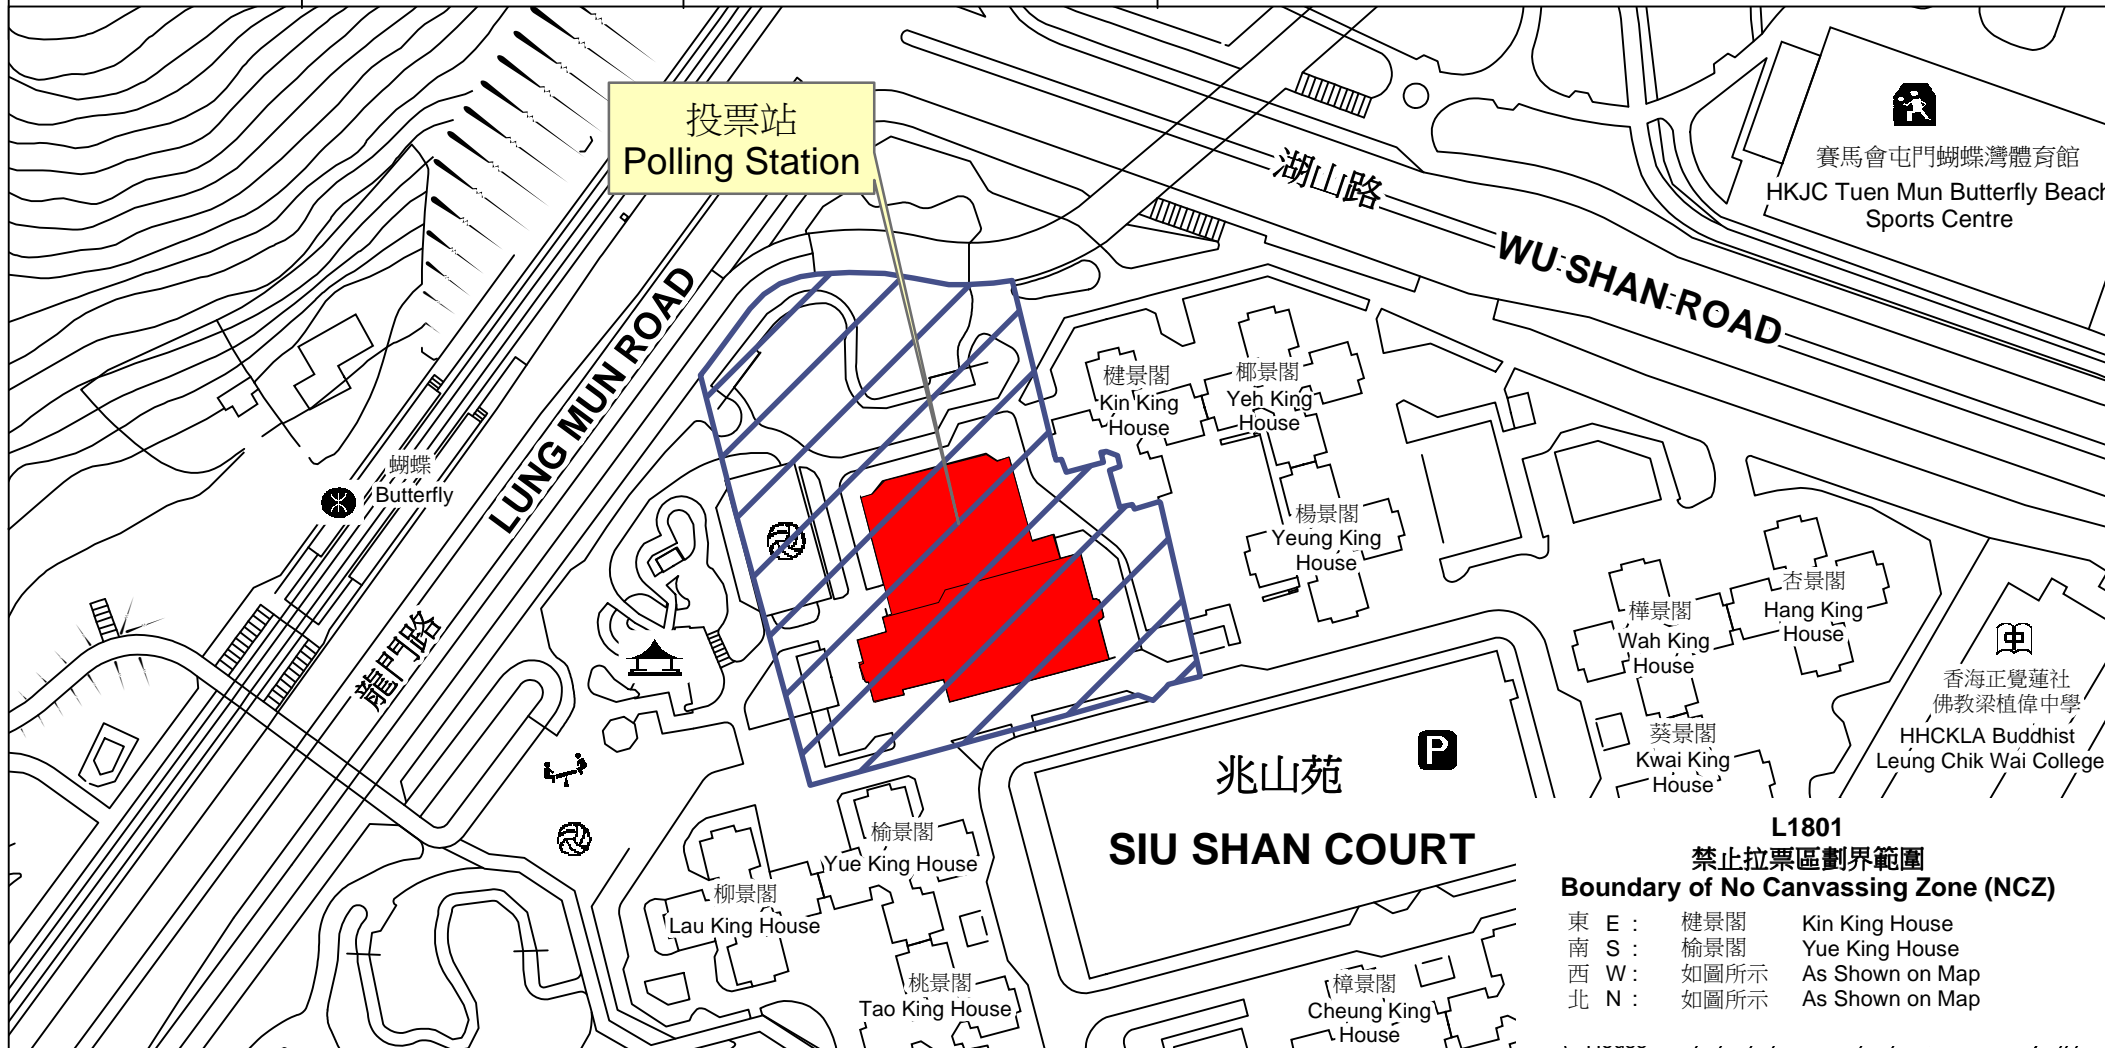

# 投票站位置圖和禁止拉票區 Polling Station - Location Plan & No Canvassing Zone

投票站編號 Polling Station Code	區議會名稱 Name of District Council	2019年區議會一般選舉選區編號及名稱 Code & Name of Constituency for 2019 District Council Ordinary Election	名稱及地址 Name & Address
<b>L1801</b>	<b>屯門 TUEN MUN</b>	<b>L18 蝴蝶 Butterfly</b>	<b>五邑鄒振猷學校 新界屯門蝴蝶邨兆山苑 FDBWA Chow Chin Yau School Siu Shan Court, Butterfly Estate, Tuen Mun, New Territories</b>

**L1801  
禁止拉票區劃界範圍  
Boundary of No Canvassing Zone (NCZ)**

東 E :	榭景閣	Kin King House
南 S :	榆景閣	Yue King House
西 W :	如圖所示	As Shown on Map
北 N :	如圖所示	As Shown on Map

 禁止拉票區  
No Canvassing Zone