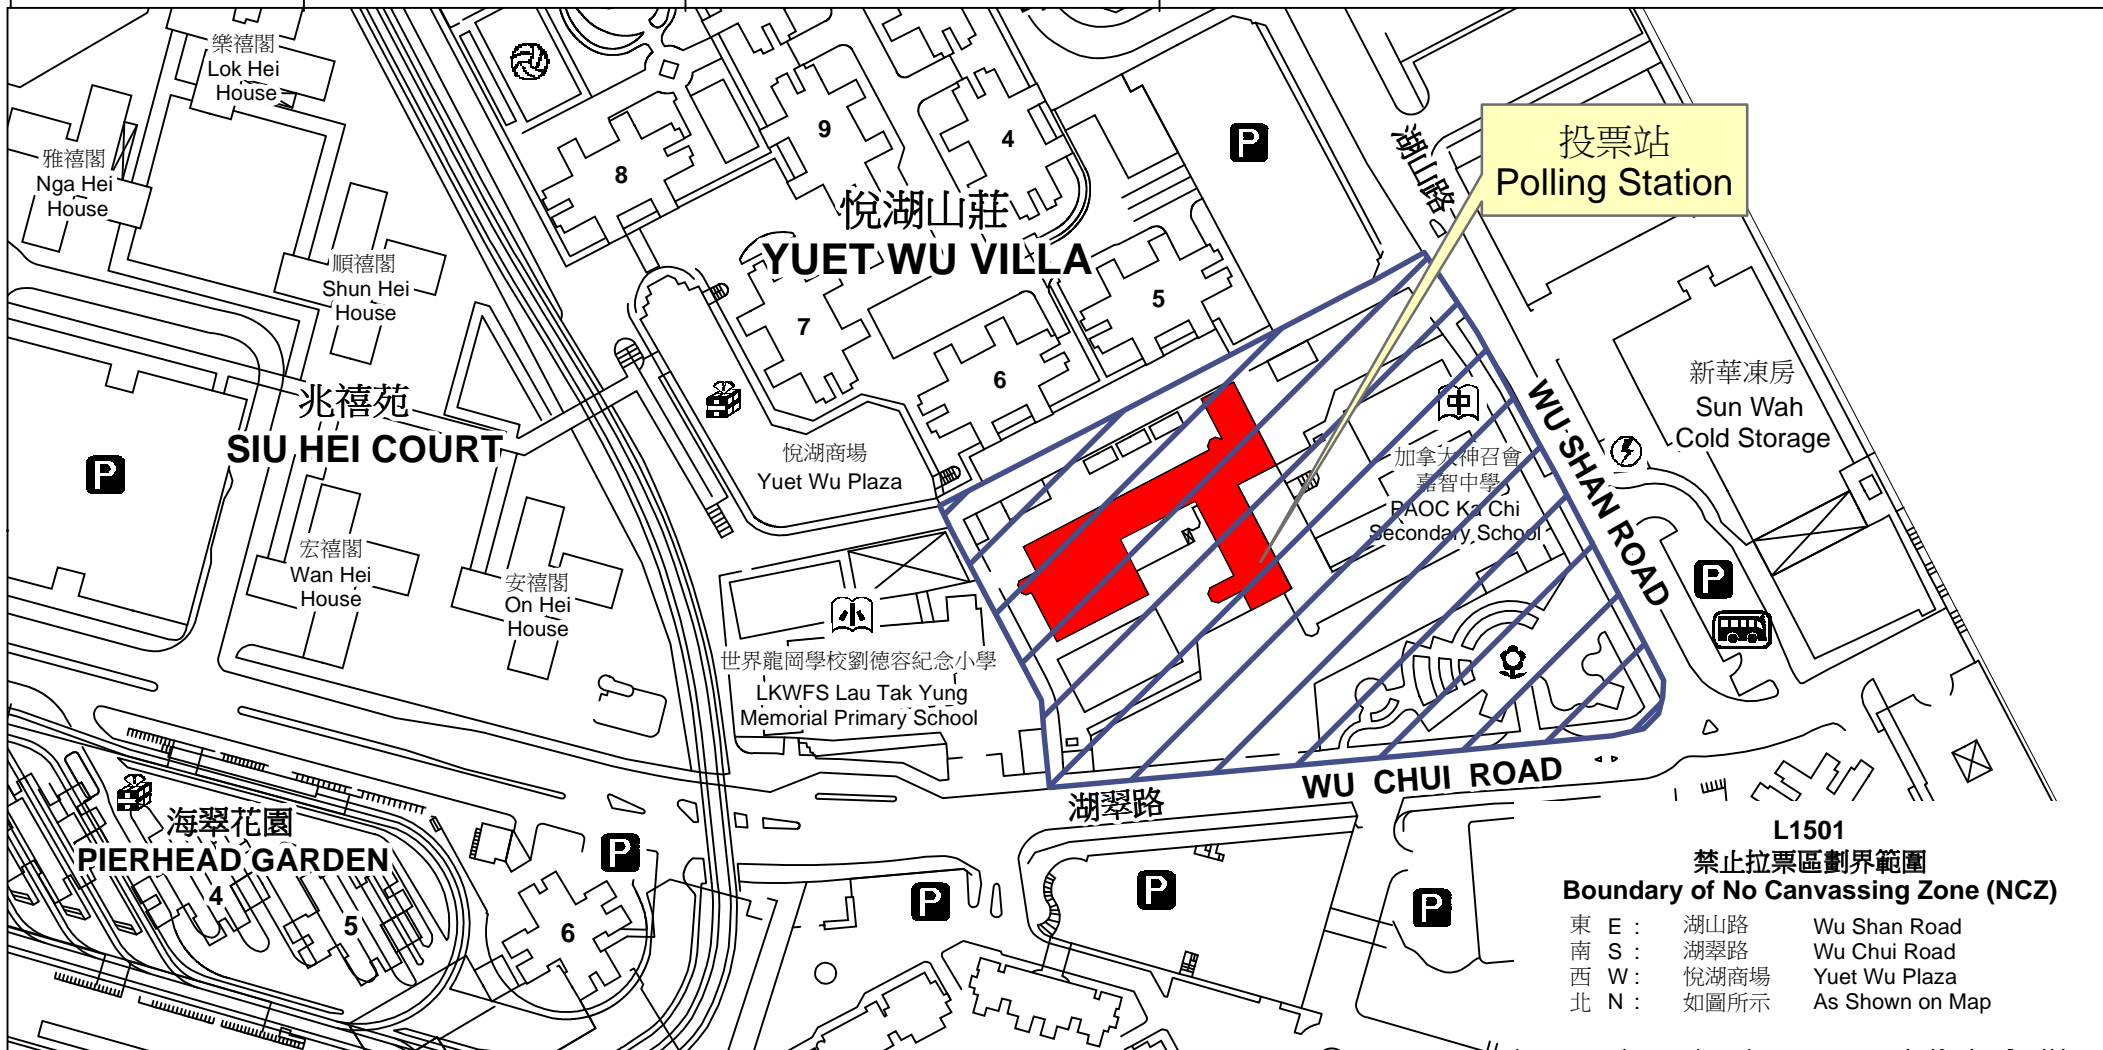

# 投票站位置圖和禁止拉票區 Polling Station - Location Plan & No Canvassing Zone

投票站編號 Polling Station Code	區議會名稱 Name of District Council	2019年區議會一般選舉選區編號及名稱 Code & Name of Constituency for 2019 District Council Ordinary Election	名稱及地址 Name & Address
<b>L1501</b>	<b>屯門 TUEN MUN</b>	<b>L15 悅湖 Yuet Wu</b>	南屯門官立中學 新界屯門湖山路218號 South Tuen Mun Government Secondary School 218 Wu Shan Road, Tuen Mun, New Territories

 禁止拉票區  
No Canvassing Zone