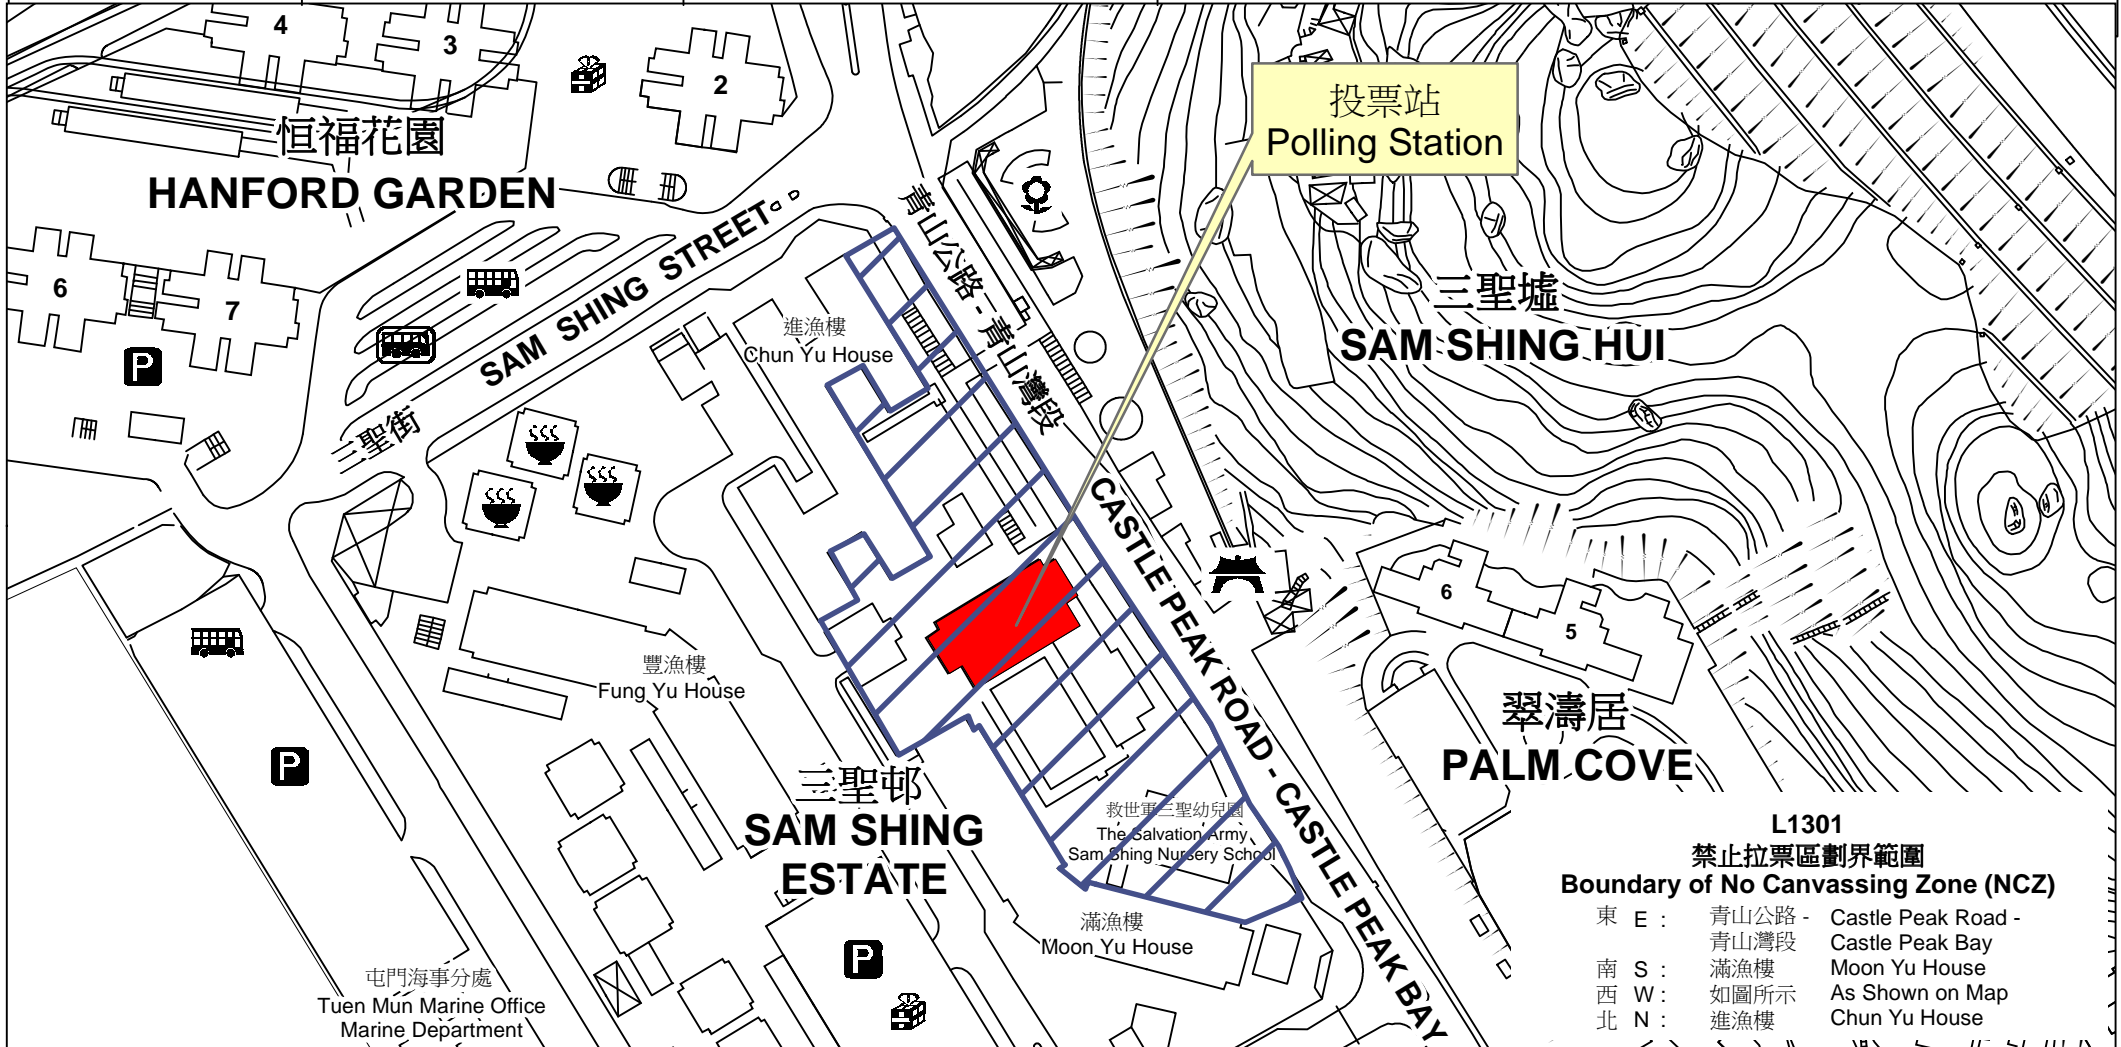

投票站位置圖和禁止拉票區 Polling Station - Location Plan & No Canvassing Zone

投票站編號 Polling Station Code	區議會名稱 Name of District Council	2019年區議會一般選舉選區編號及名稱 Code & Name of Constituency for 2019 District Council Ordinary Election	名稱及地址 Name & Address
L1301	屯門 TUEN MUN	L13 三聖 Sam Shing	救世軍三聖邨劉伍英學校 新界屯門青山公路三聖邨 The Salvation Army Sam Shing Chuen Lau Ng Ying School Sam Shing Estate, Castle Peak Road, Tuen Mun, New Territories

L1301
禁止拉票區劃界範圍
Boundary of No Canvassing Zone (NCZ)

東 E :	青山公路 - 青山灣段	Castle Peak Road - Castle Peak Bay
南 S :	滿漁樓	Moon Yu House
西 W :	如圖所示	As Shown on Map
北 N :	進漁樓	Chun Yu House

 禁止拉票區
No Canvassing Zone