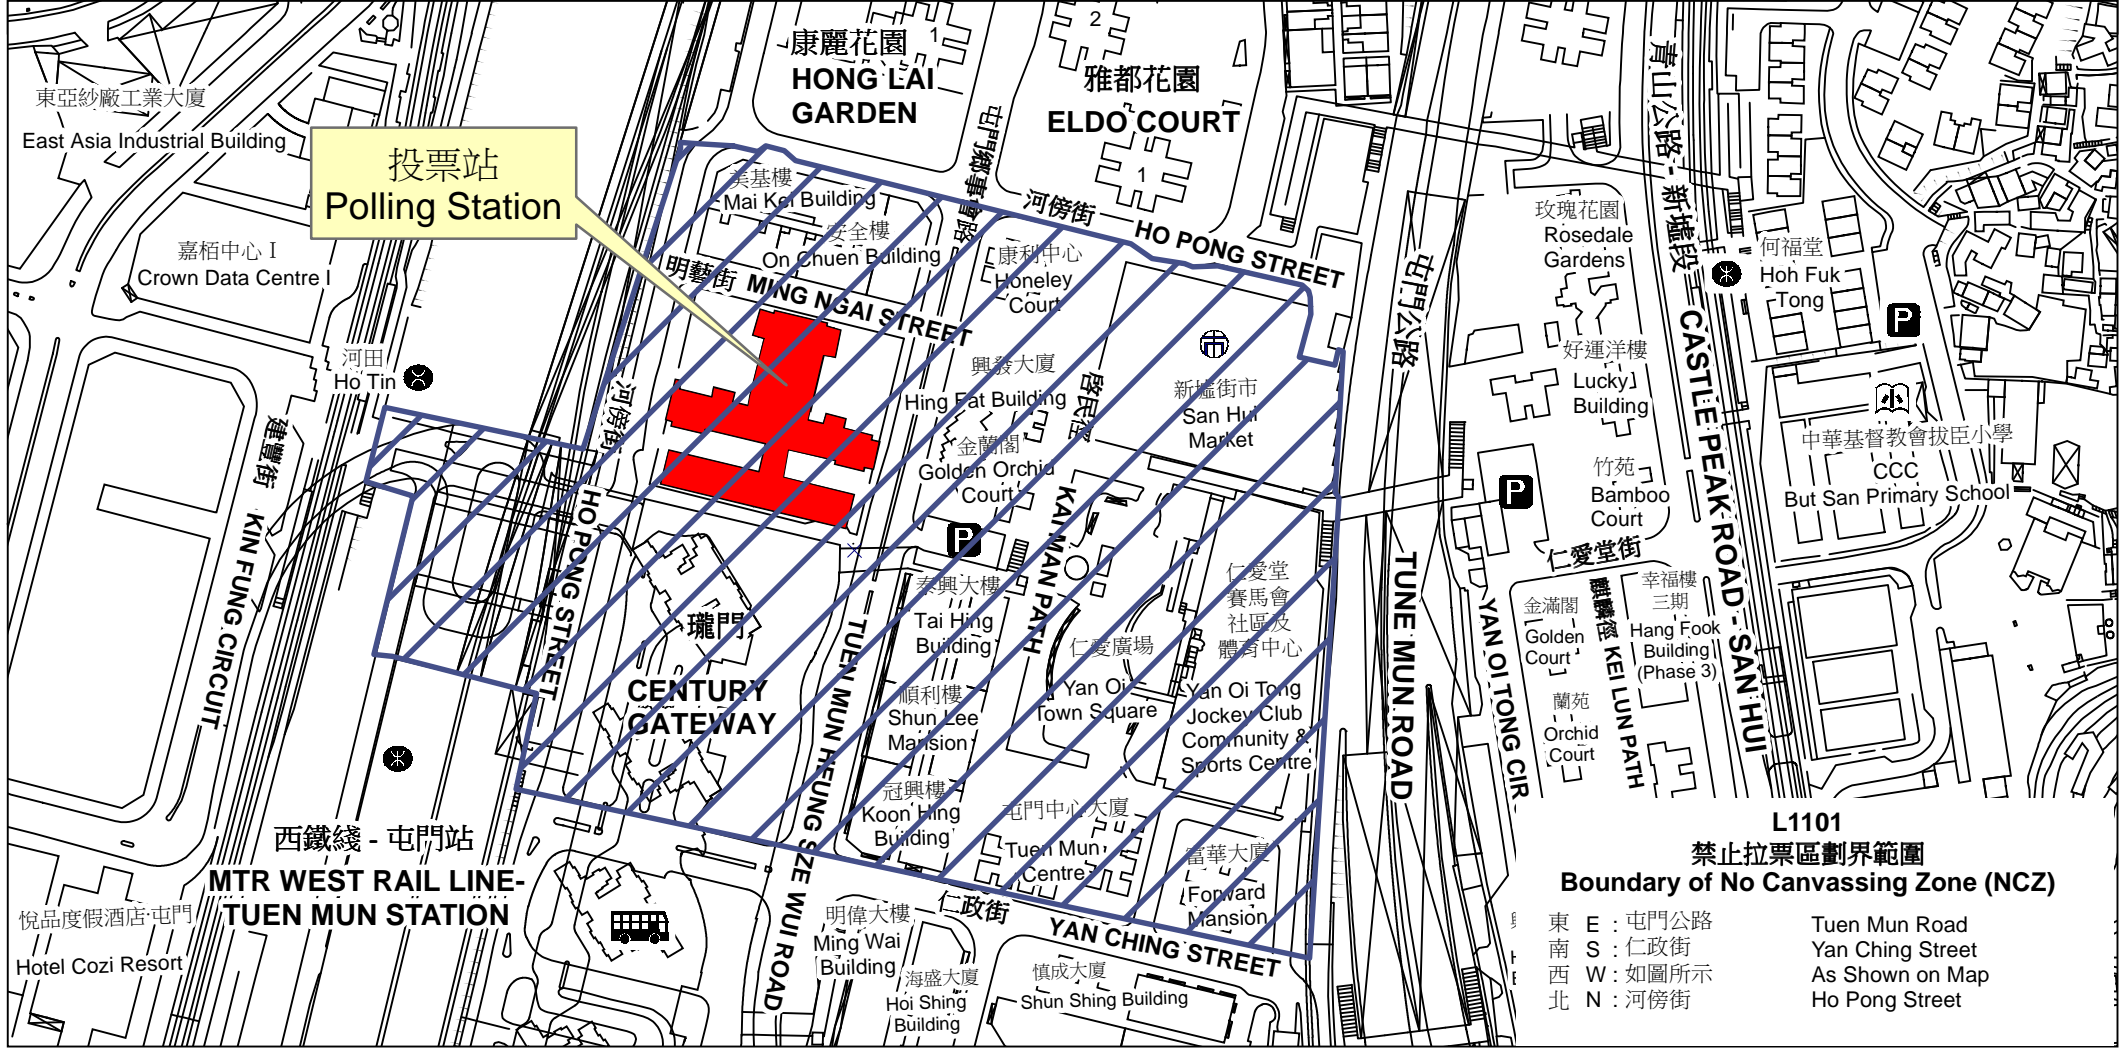

投票站位置圖和禁止拉票區 Polling Station - Location Plan & No Canvassing Zone

投票站編號 Polling Station Code	區議會名稱 Name of District Council	2019年區議會一般選舉選區編號及名稱 Code & Name of Constituency for 2019 District Council Ordinary Election	名稱及地址 Name & Address
<h1>L1101</h1>	<h2>屯門 TUEN MUN</h2>	<h3>L11 新墟 San Hui</h3>	<p>聖公會聖西門呂明才中學 新界屯門屯門鄉事會路85號</p> <p>SKH St. Simon's Lui Ming Choi Secondary School 85, Tuen Mun Heung Sze Wui Road, Tuen Mun, New Territories</p>

禁止拉票區
No Canvassing Zone