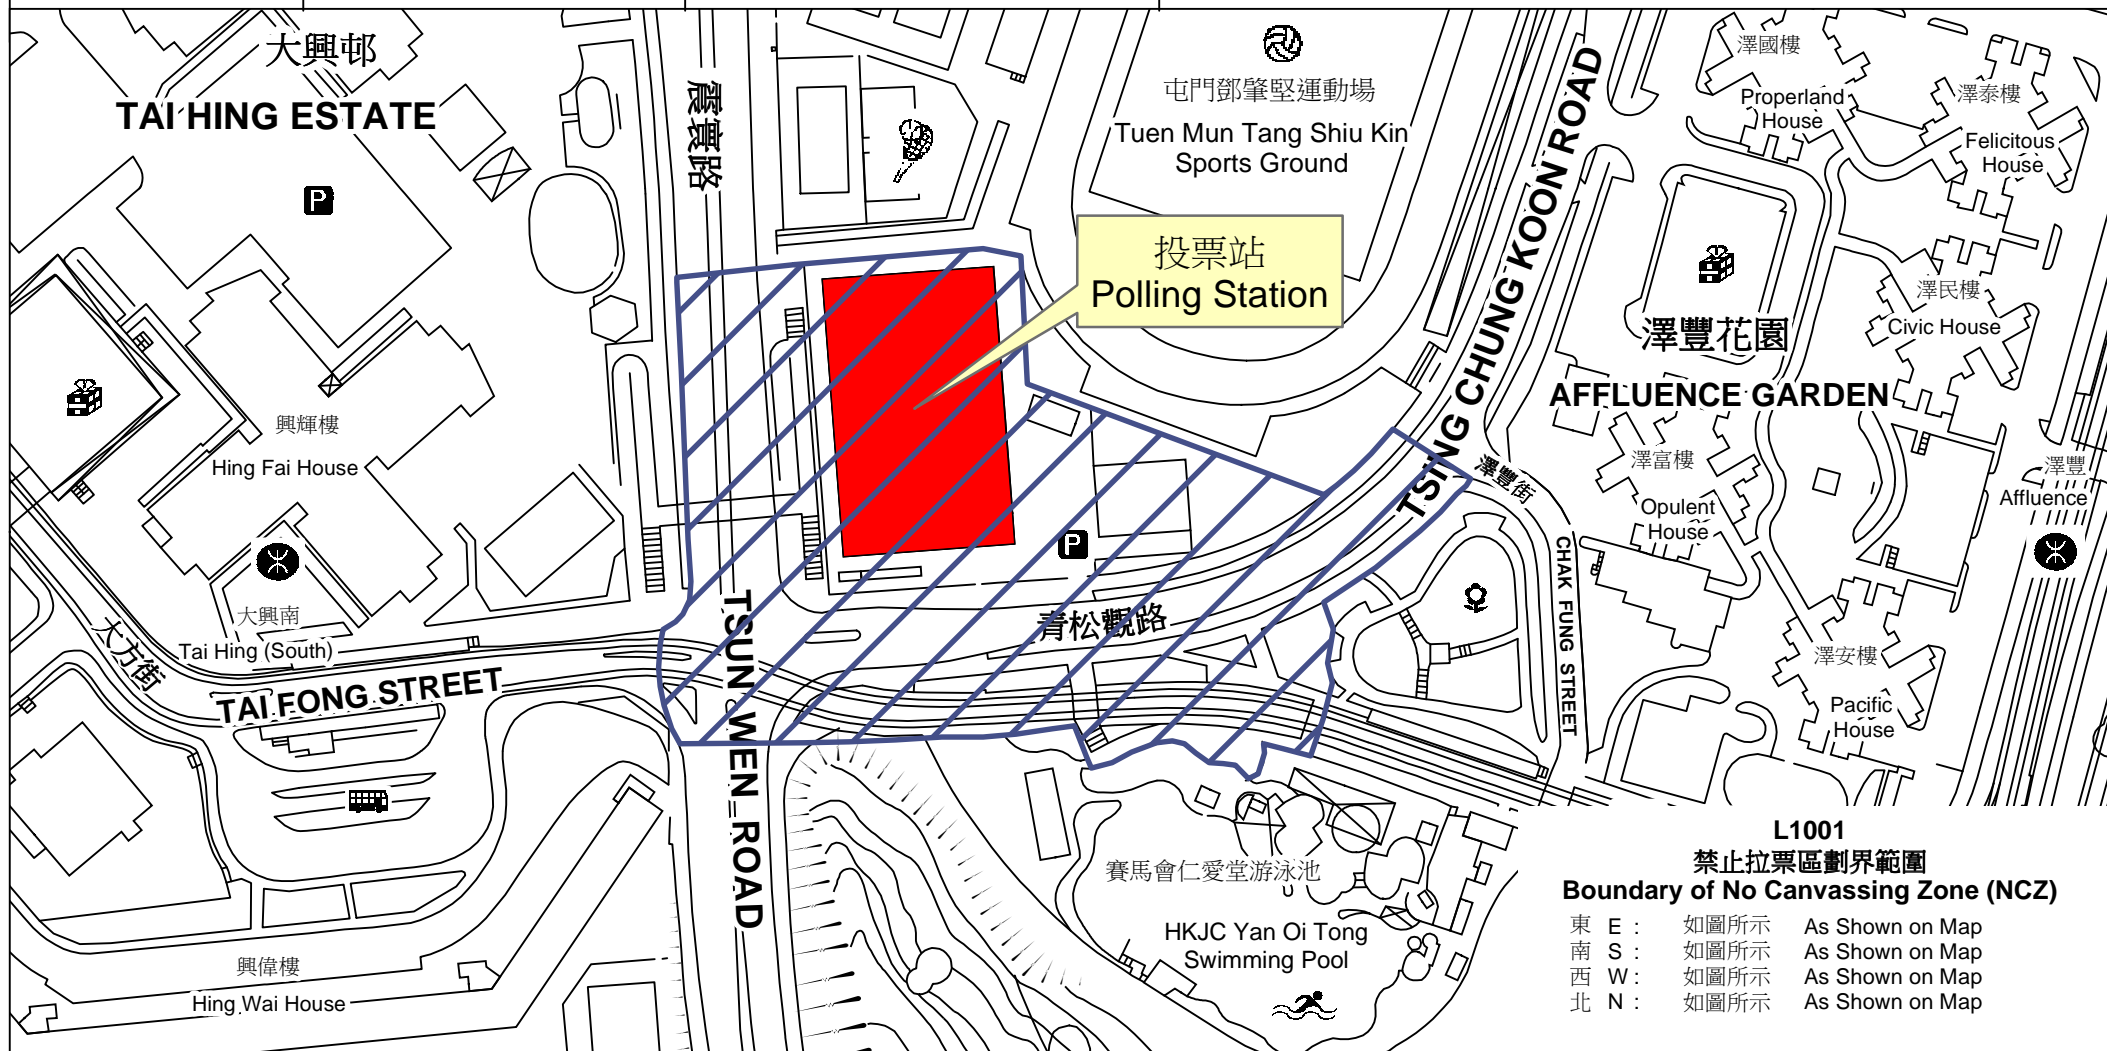

# 投票站位置圖和禁止拉票區 Polling Station - Location Plan & No Canvassing Zone

投票站編號 Polling Station Code	區議會名稱 Name of District Council	2019年區議會一般選舉選區編號及名稱 Code & Name of Constituency for 2019 District Council Ordinary Election	名稱及地址 Name & Address
<b>L1001</b>	<b>屯門 TUEN MUN</b>	<b>L10 興澤 Hing Tsak</b>	大興體育館 新界屯門青松觀路38號 <b>Tai Hing Sports Centre</b> 38 Tsing Chung Koon Road, Tuen Mun, New Territories

**L1001**  
**禁止拉票區劃界範圍**  
**Boundary of No Canvassing Zone (NCZ)**

東 E :	如圖所示	As Shown on Map
南 S :	如圖所示	As Shown on Map
西 W :	如圖所示	As Shown on Map
北 N :	如圖所示	As Shown on Map

 禁止拉票區  
No Canvassing Zone