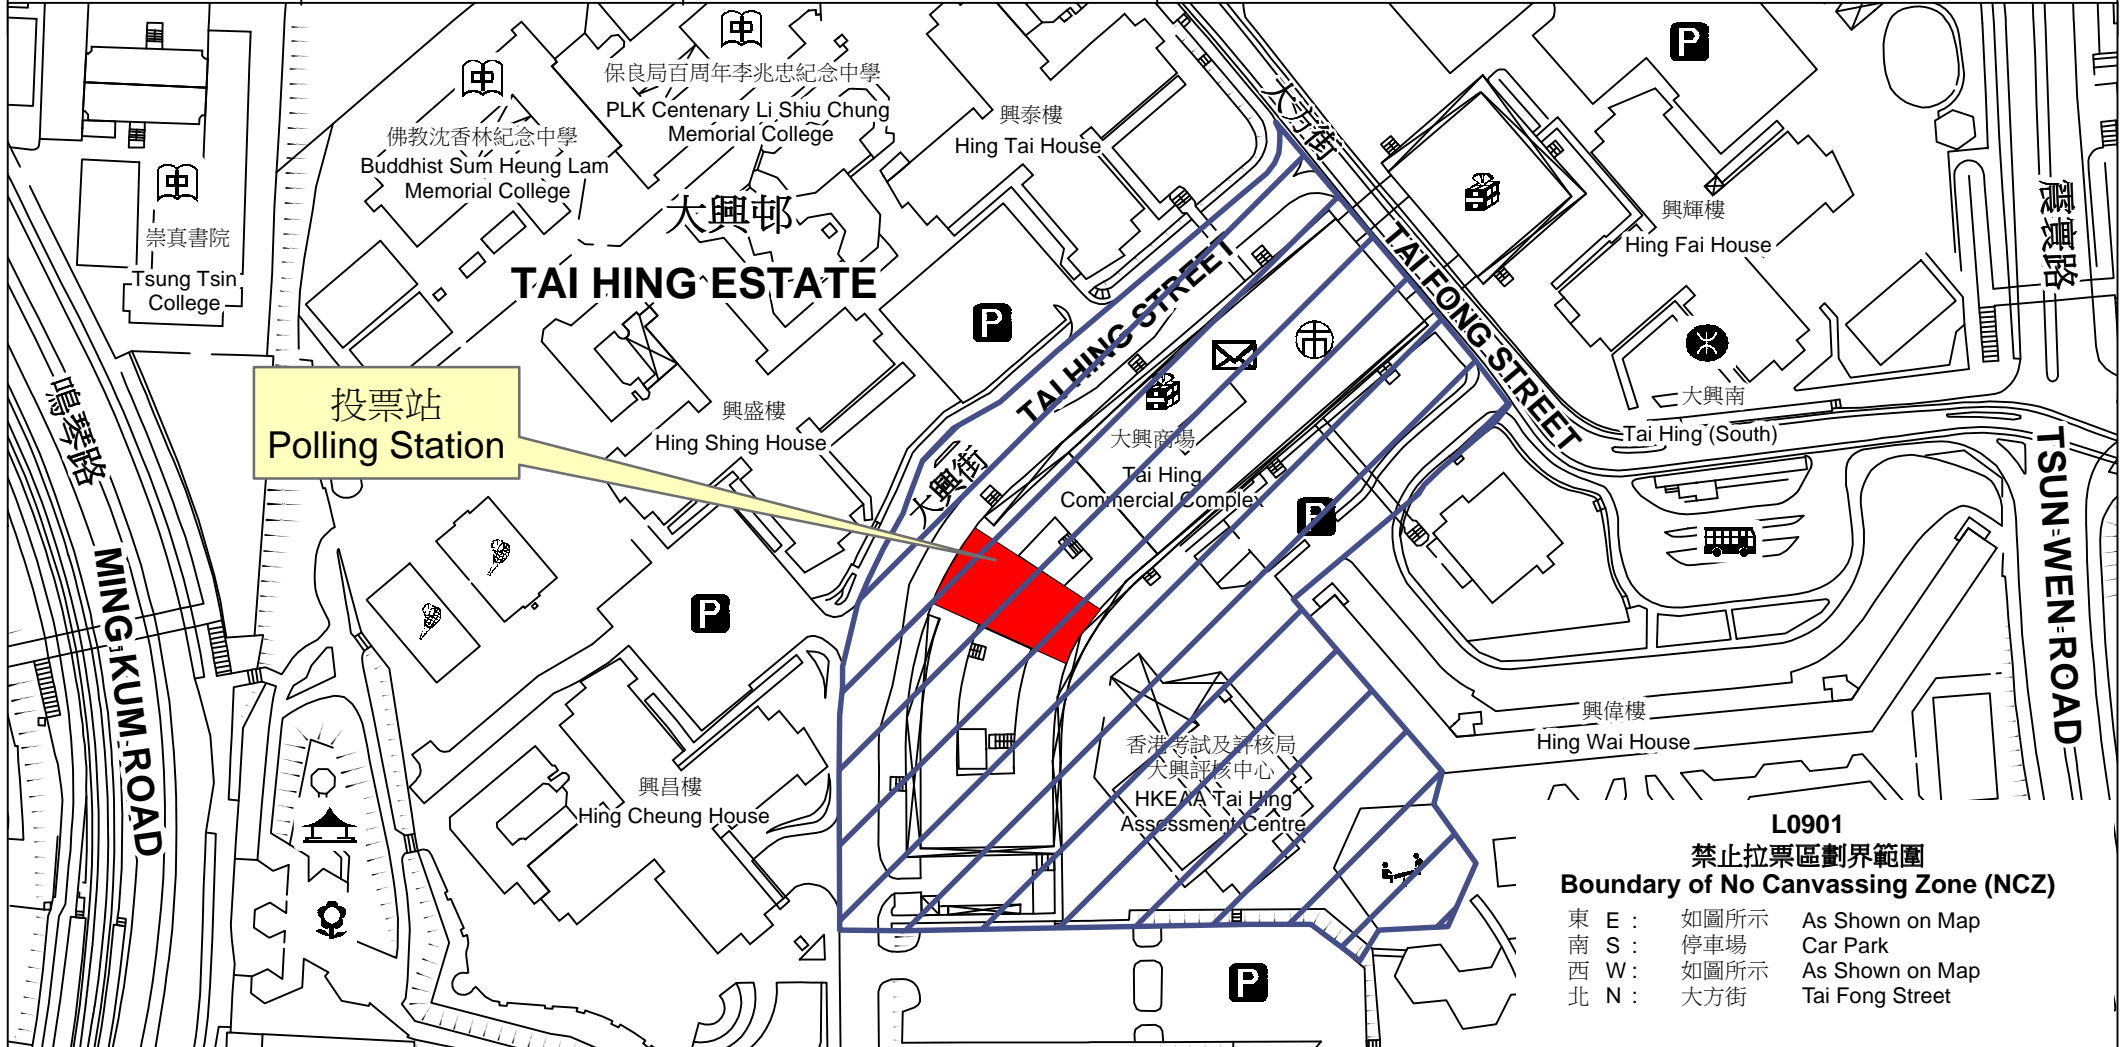

投票站位置圖和禁止拉票區 Polling Station - Location Plan & No Canvassing Zone

投票站編號 Polling Station Code	區議會名稱 Name of District Council	2019年區議會一般選舉選區編號及名稱 Code & Name of Constituency for 2019 District Council Ordinary Election	名稱及地址 Name & Address
L0901	屯門 TUEN MUN	L09 景興 King Hing	大興社區會堂 新界屯門大興邨商場 Tai Hing Community Hall Commercial Complex, Tai Hing Estate, Tuen Mun, New Territories

L0901
禁止拉票區劃界範圍
Boundary of No Canvassing Zone (NCZ)

東 E :	如圖所示	As Shown on Map
南 S :	停車場	Car Park
西 W :	如圖所示	As Shown on Map
北 N :	大方街	Tai Fong Street

 禁止拉票區
No Canvassing Zone