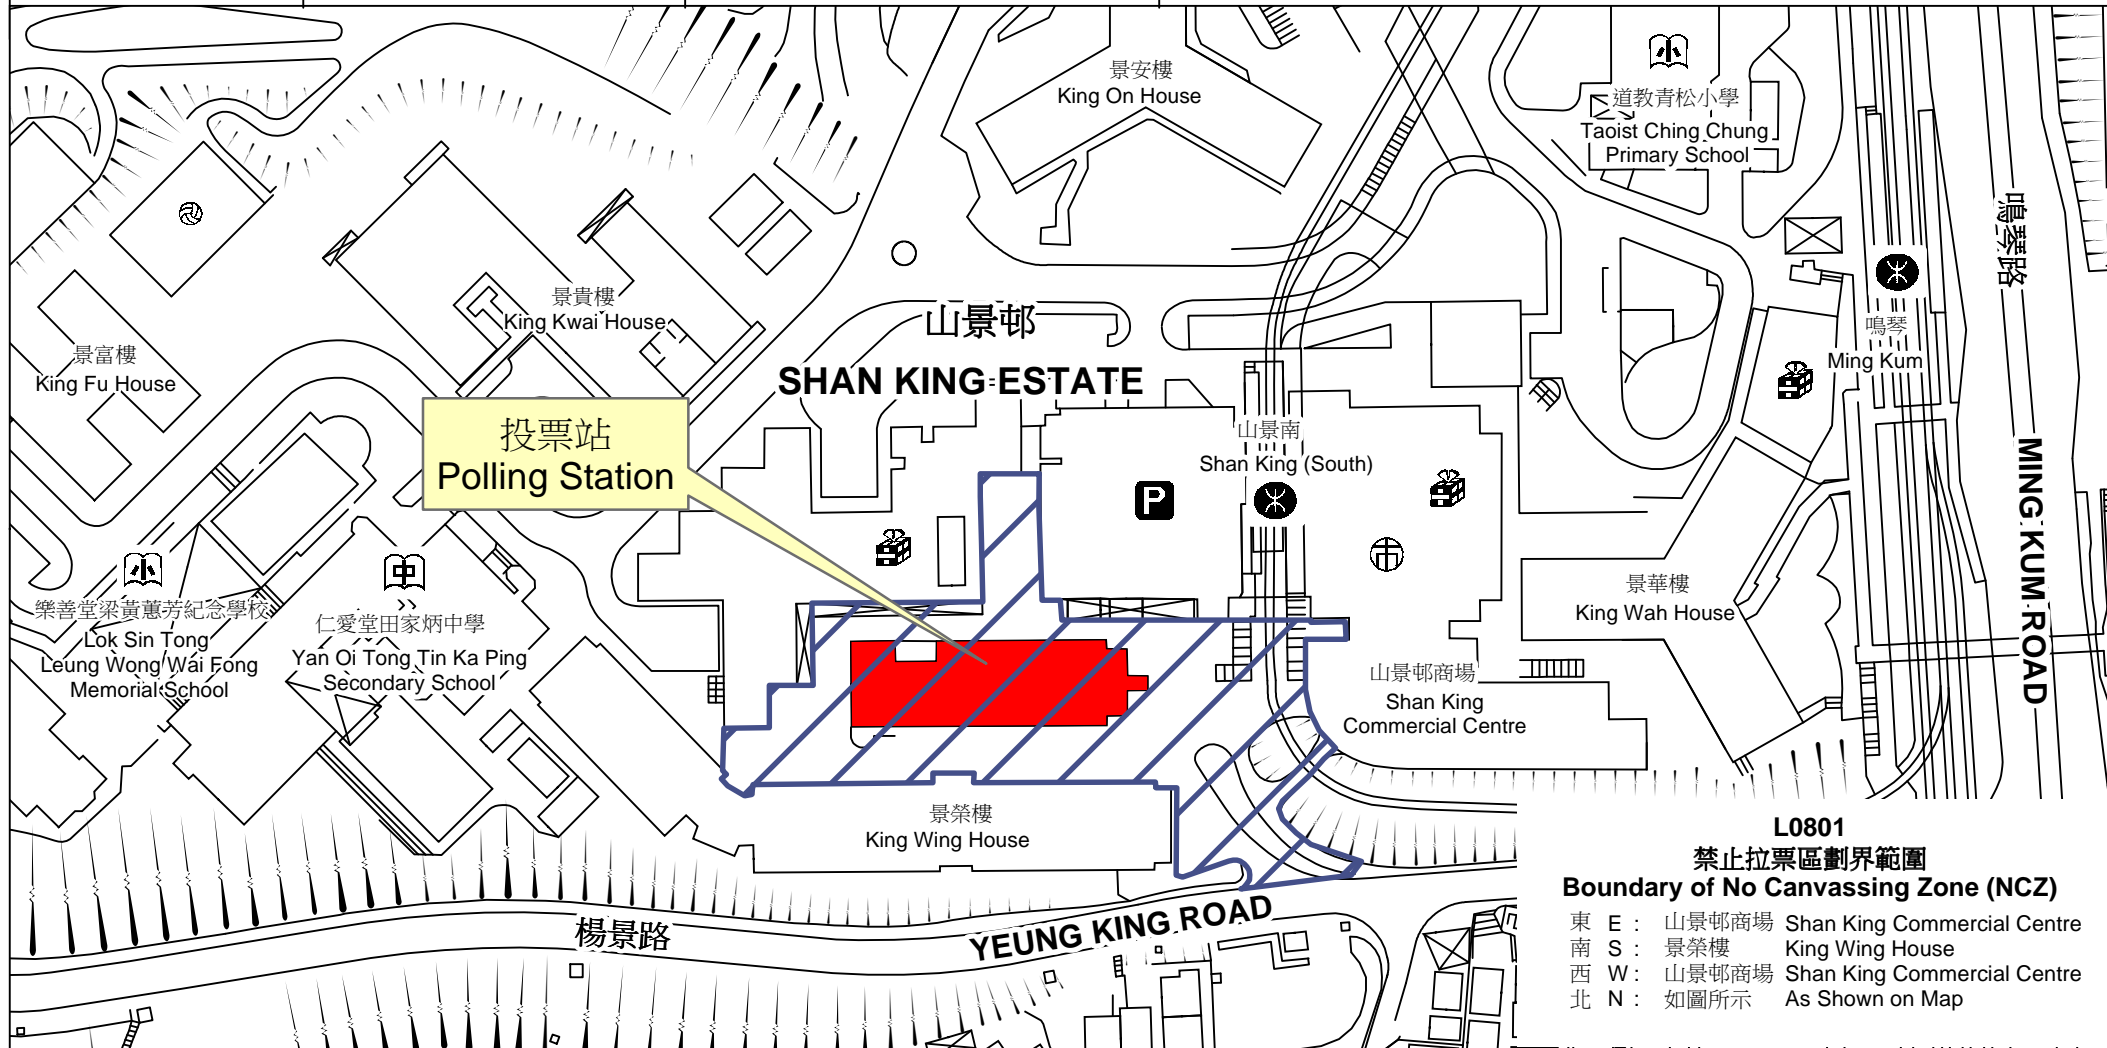

# 投票站位置圖和禁止拉票區 Polling Station - Location Plan & No Canvassing Zone

投票站編號 Polling Station Code	區議會名稱 Name of District Council	2019年區議會一般選舉選區編號及名稱 Code & Name of Constituency for 2019 District Council Ordinary Election	名稱及地址 Name & Address
<b>L0801</b>	<b>屯門 TUEN MUN</b>	<b>L08 山景 Shan King</b>	山景社區會堂 新界屯門山景邨 <b>Shan King Community Hall</b> <b>Shan King Estate, Tuen Mun, New Territories</b>

**L0801**  
**禁止拉票區劃界範圍**  
**Boundary of No Canvassing Zone (NCZ)**

東 E :	山景邨商場	Shan King Commercial Centre
南 S :	景榮樓	King Wing House
西 W :	山景邨商場	Shan King Commercial Centre
北 N :	如圖所示	As Shown on Map

 禁止拉票區  
No Canvassing Zone