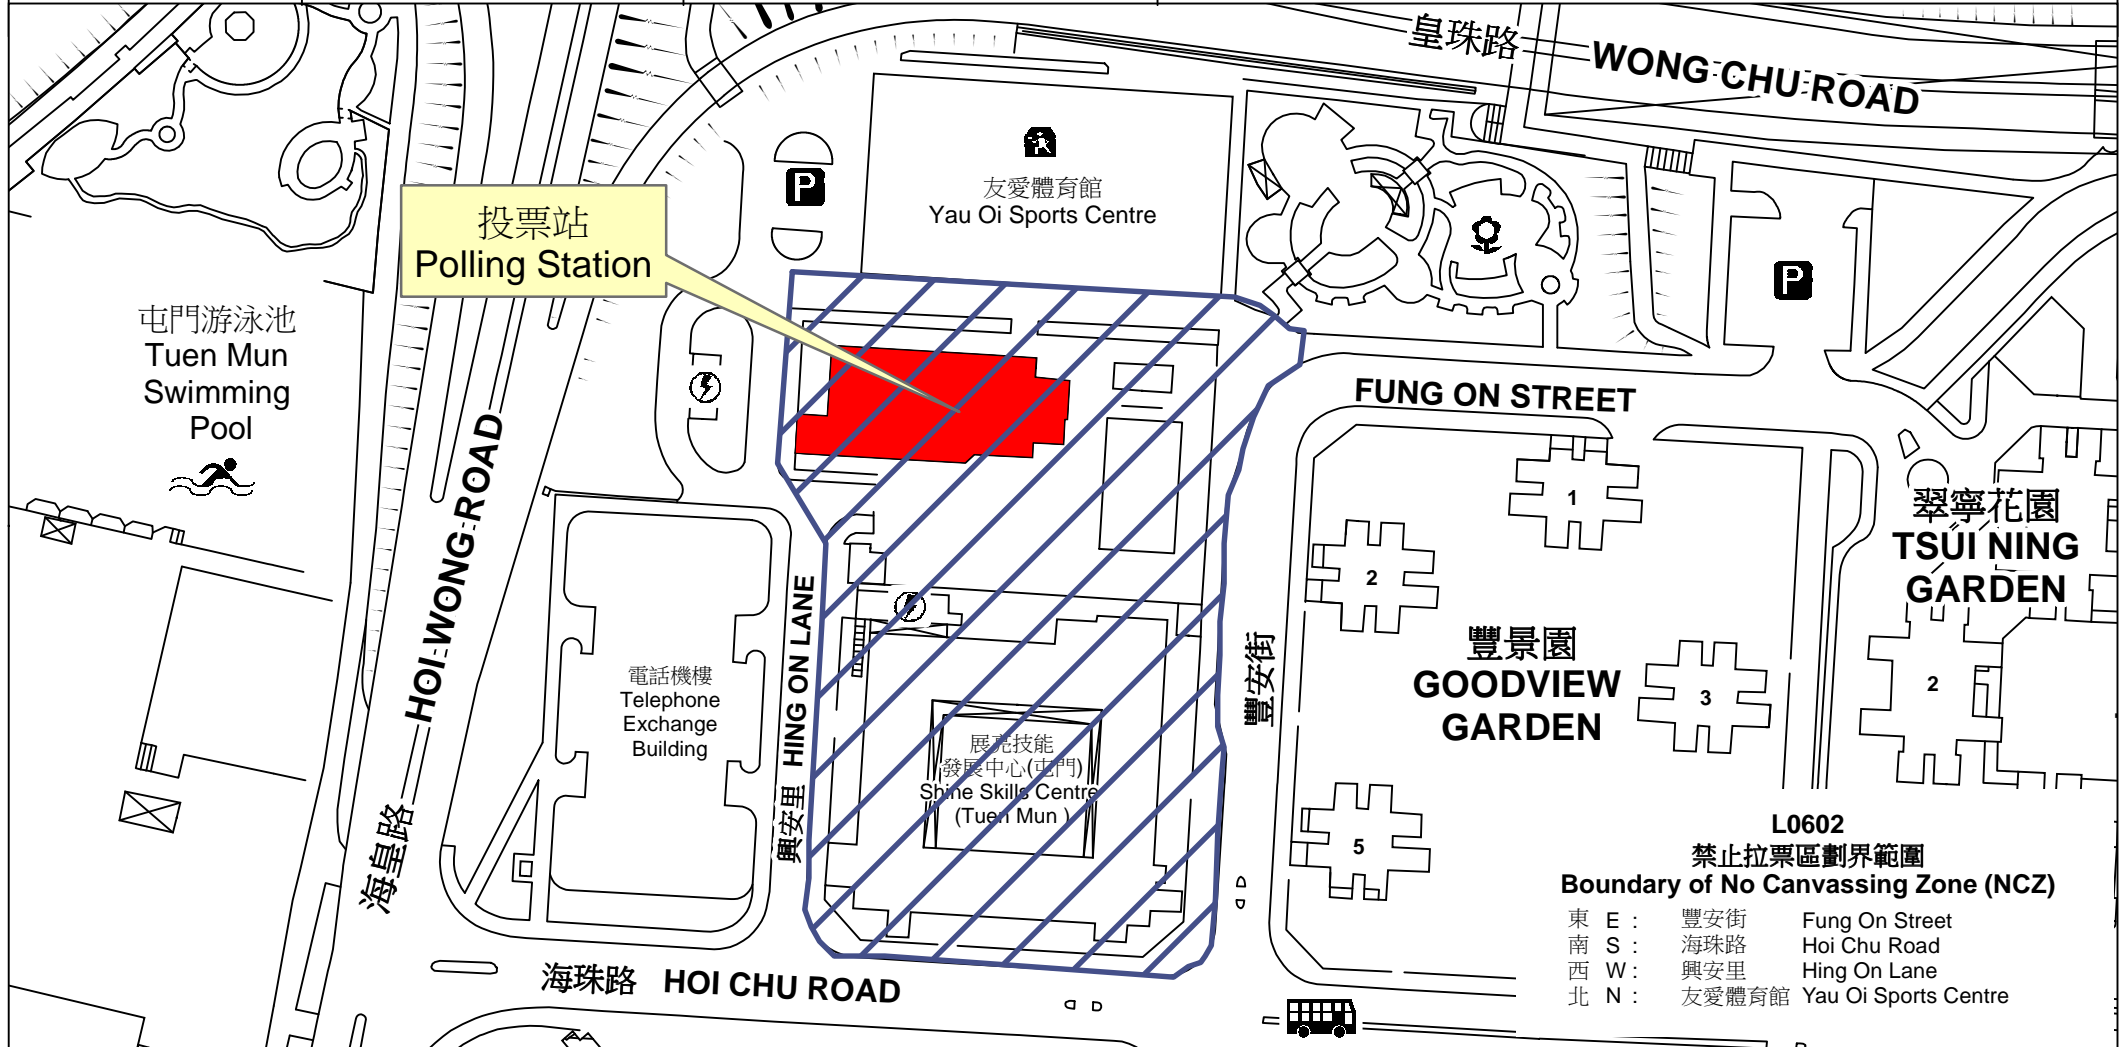

# 投票站位置圖和禁止拉票區 Polling Station - Location Plan & No Canvassing Zone

投票站編號 Polling Station Code	區議會名稱 Name of District Council	2019年區議會一般選舉選區編號及名稱 Code & Name of Constituency for 2019 District Council Ordinary Election	名稱及地址 Name & Address
<b>L0602</b>	<b>屯門 TUEN MUN</b>	<b>L06 友愛北 Yau Oi North</b>	仁濟醫院何式南小學 新界屯門第16區 YCH Ho Sik Nam Primary School Area 16, Tuen Mun, New Territories

 禁止拉票區  
No Canvassing Zone