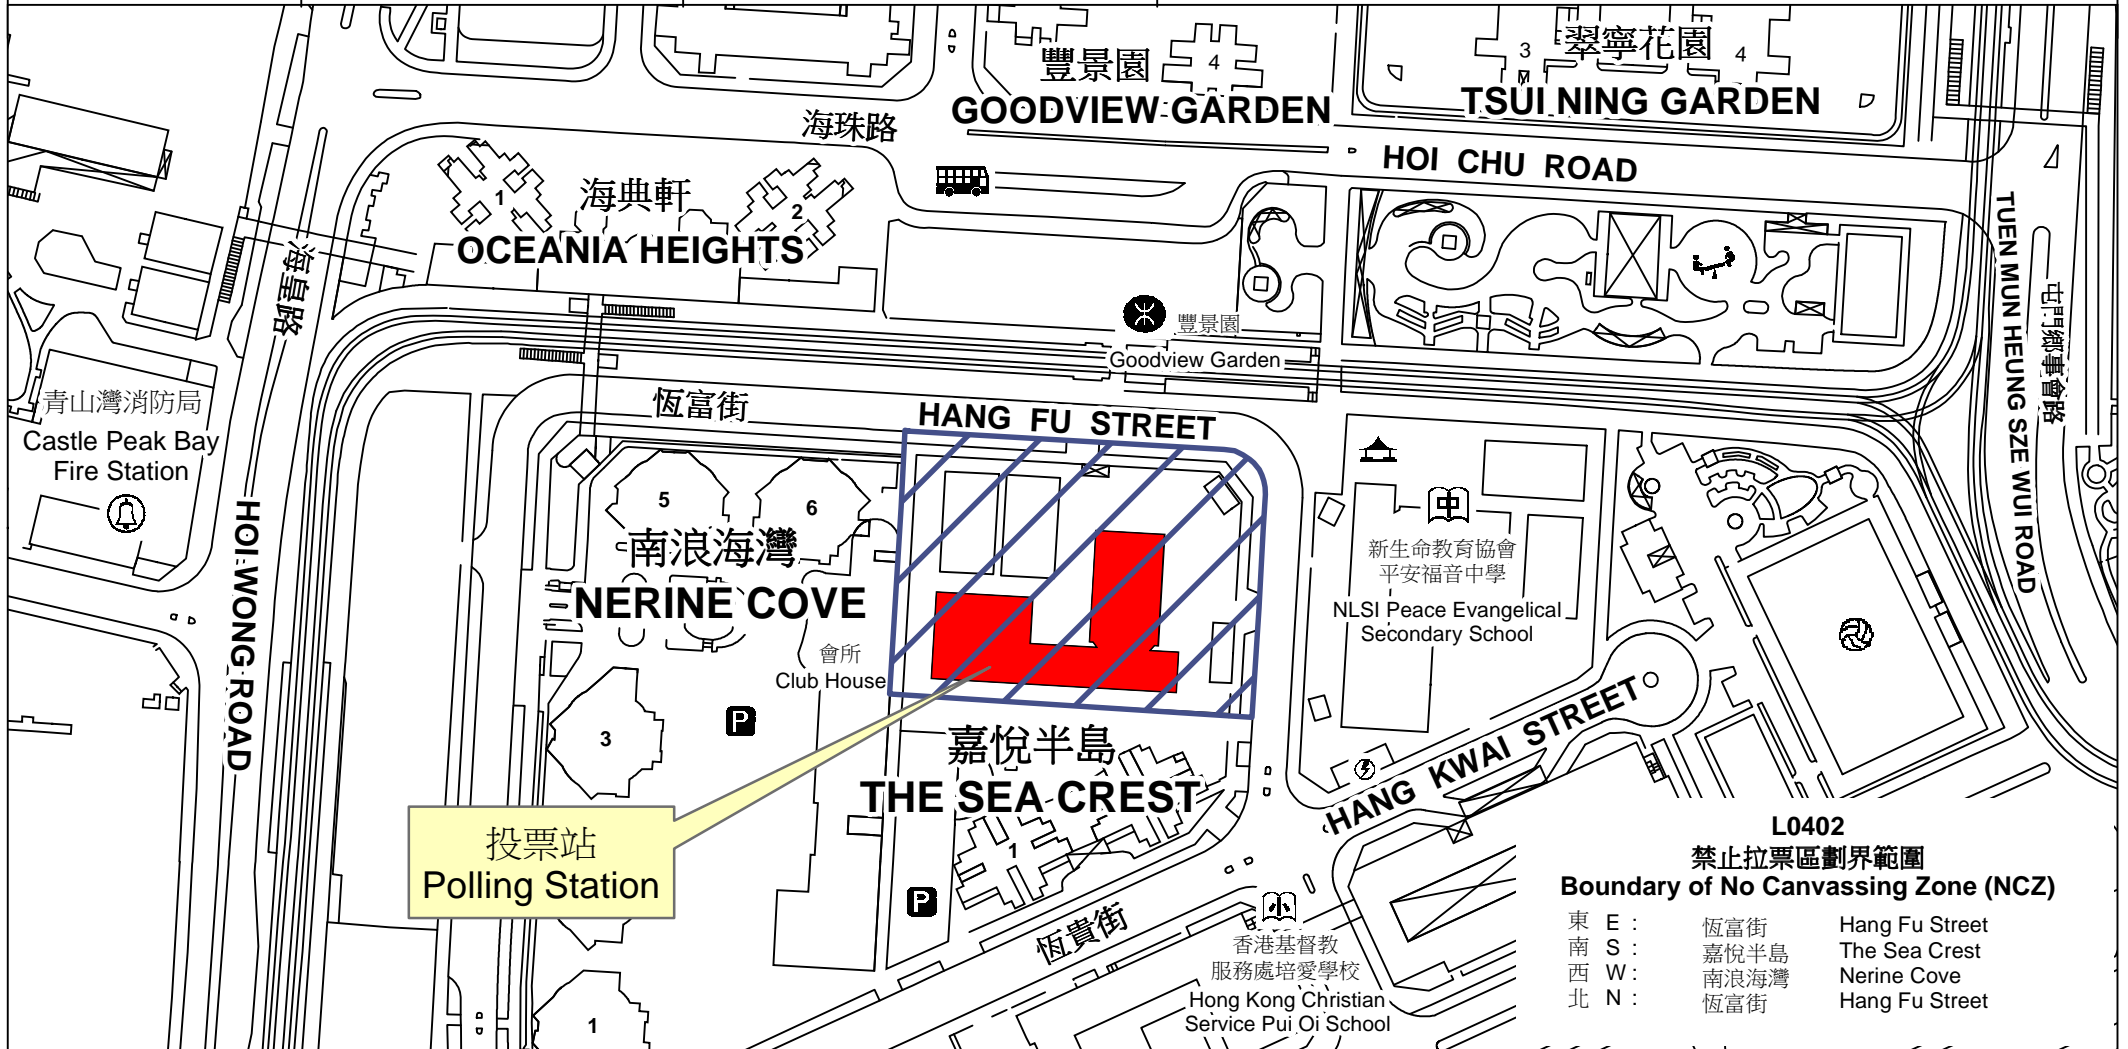

投票站位置圖和禁止拉票區 Polling Station - Location Plan & No Canvassing Zone

投票站編號 Polling Station Code	區議會名稱 Name of District Council	2019年區議會一般選舉選區編號及名稱 Code & Name of Constituency for 2019 District Council Ordinary Election	名稱及地址 Name & Address
L0402	屯門 TUEN MUN	L04 兆翠 Siu Tsui	青松侯寶垣中學 新界屯門恆富街21號 Ching Chung Hau Po Woon Secondary School 21 Hang Fu Street, Tuen Mun, New Territories

**L0402
禁止拉票區劃界範圍
Boundary of No Canvassing Zone (NCZ)**

東 E :	恆富街	Hang Fu Street
南 S :	嘉悅半島	The Sea Crest
西 W :	南浪海灣	Nerine Cove
北 N :	恆富街	Hang Fu Street

 禁止拉票區
No Canvassing Zone