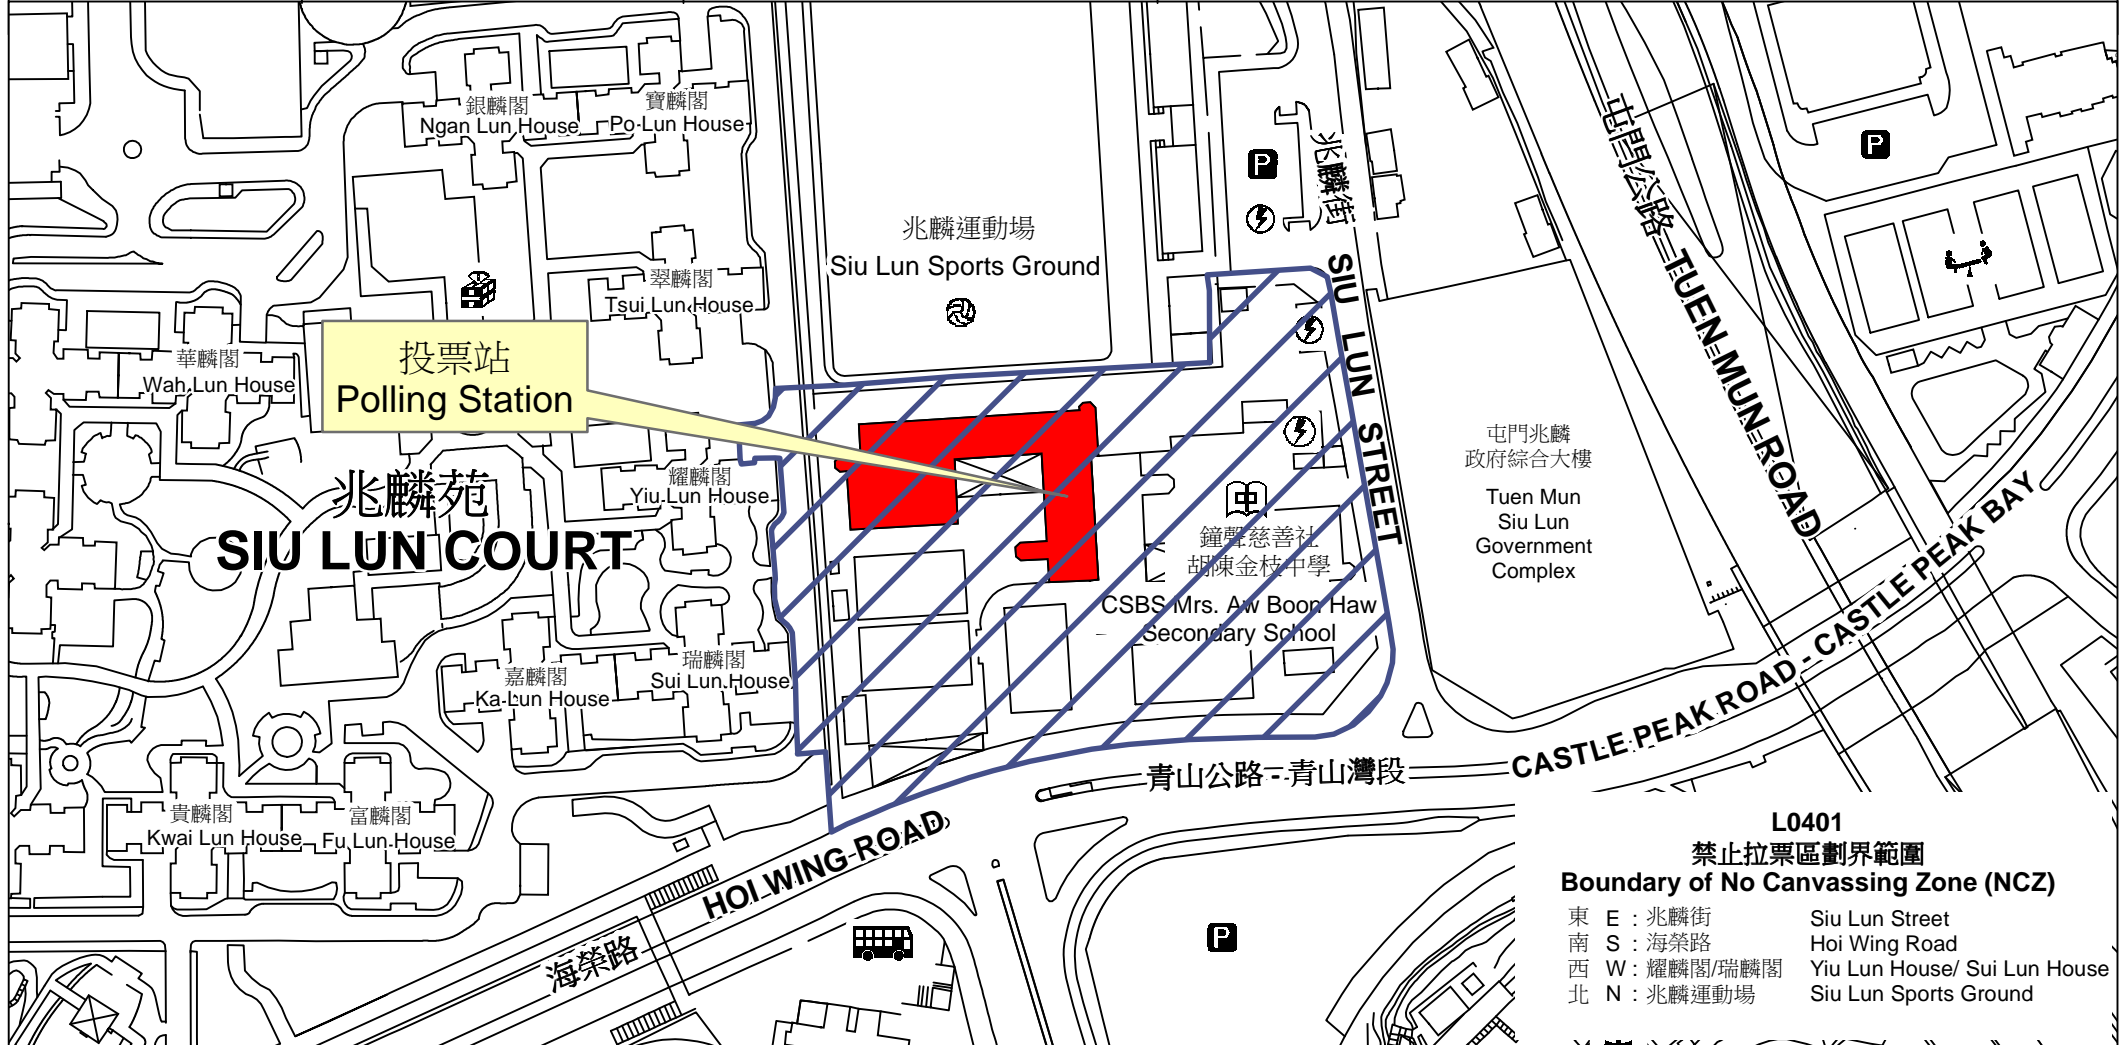

投票站位置圖和禁止拉票區 Polling Station - Location Plan & No Canvassing Zone

投票站編號 Polling Station Code	區議會名稱 Name of District Council	2019年區議會一般選舉選區編號及名稱 Code & Name of Constituency for 2019 District Council Ordinary Election	名稱及地址 Name & Address
L0401	屯門 TUEN MUN	L04 兆翠 Siu Tsui	深培中學 新界屯門兆麟街18號 Semple Memorial Secondary School 18 Siu Lun Street, Tuen Mun, New Territories

L0401
禁止拉票區劃界範圍
Boundary of No Canvassing Zone (NCZ)

- | | |
|---------------|------------------------------|
| 東 E : 兆麟街 | Siu Lun Street |
| 南 S : 海榮路 | Hoi Wing Road |
| 西 W : 耀麟閣/瑞麟閣 | Yiu Lun House/ Sui Lun House |
| 北 N : 兆麟運動場 | Siu Lun Sports Ground |

 禁止拉票區
No Canvassing Zone