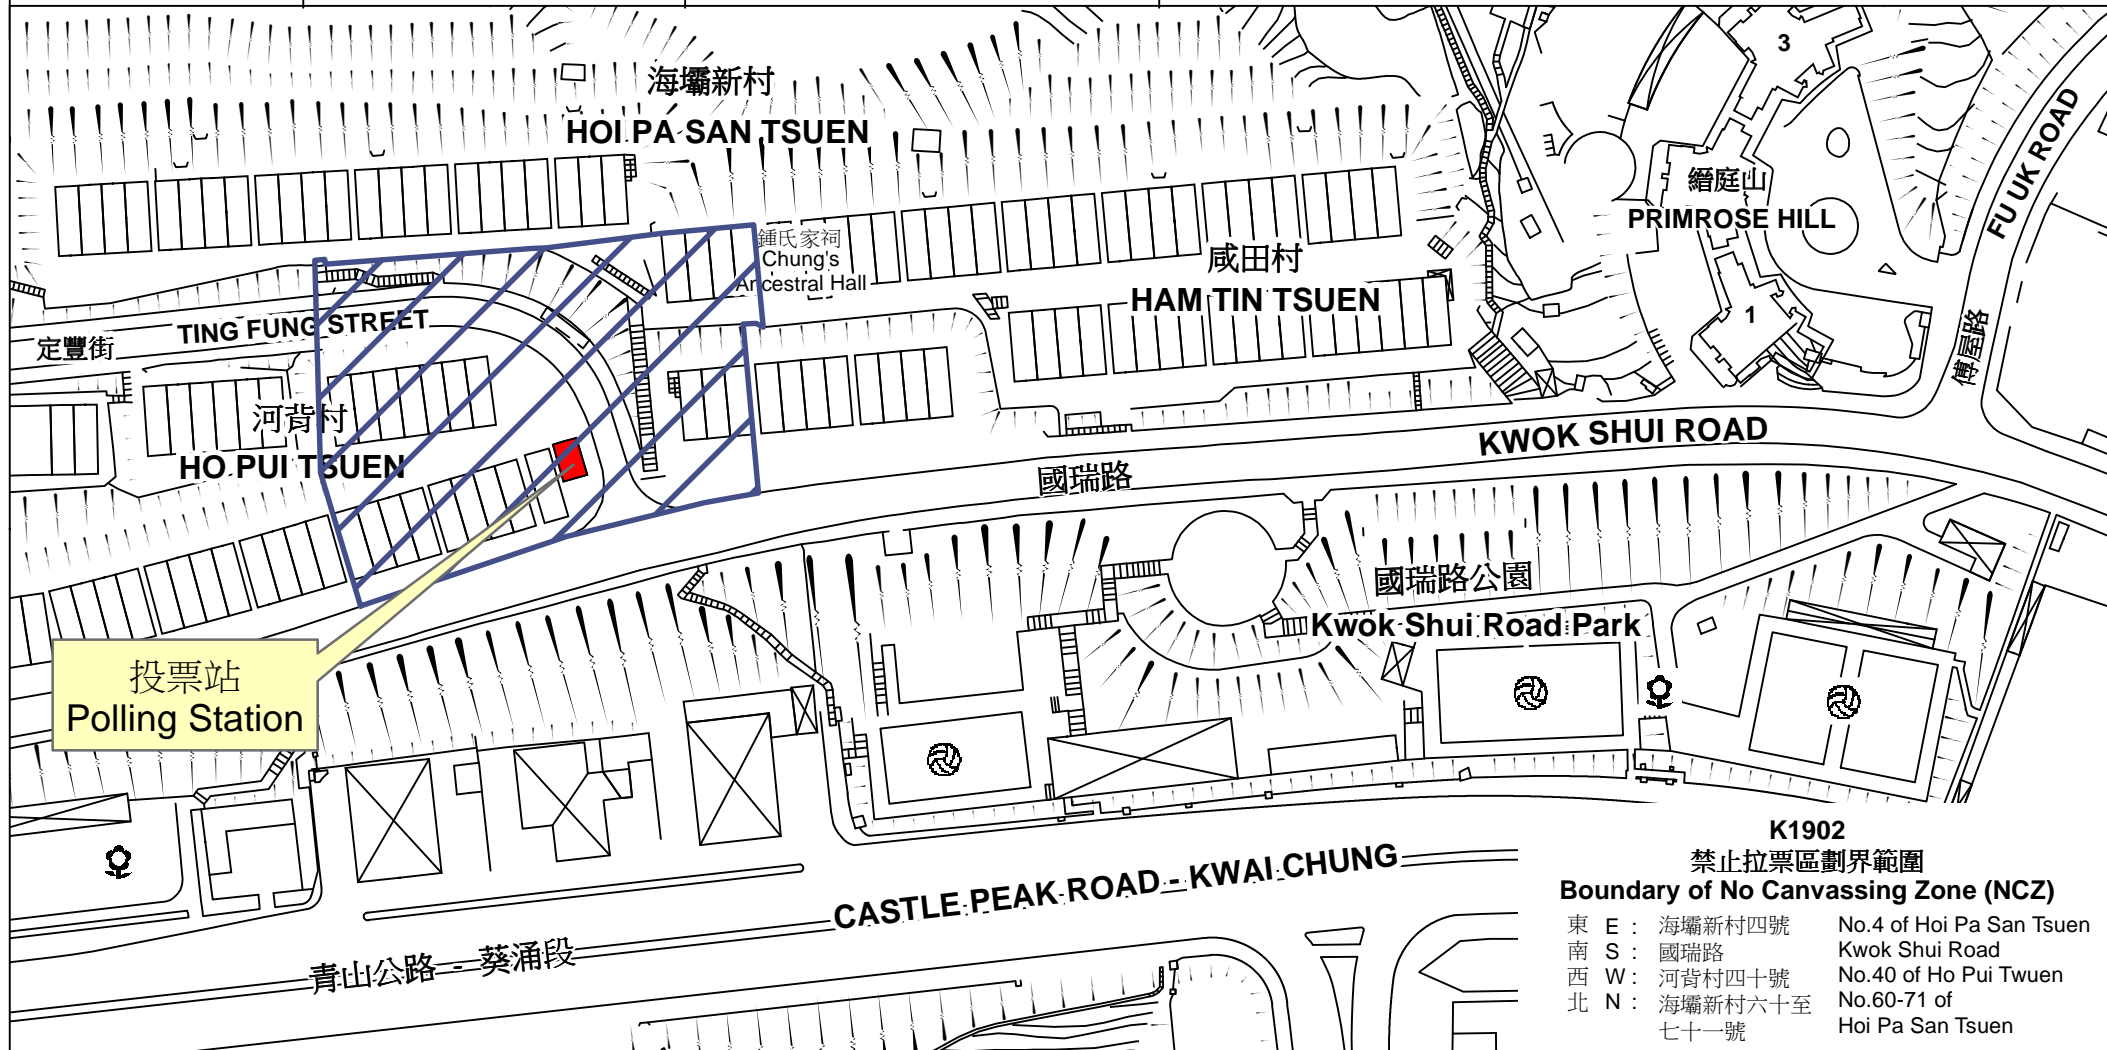

# 投票站位置圖和禁止拉票區 Polling Station - Location Plan & No Canvassing Zone

<p>投票站編號 Polling Station Code</p> <p><b>K1902</b></p>	<p>區議會名稱 Name of District Council</p> <p><b>荃灣 TSUEN WAN</b></p>	<p>2019年區議會一般選舉選區編號及名稱 Code &amp; Name of Constituency for 2019 District Council Ordinary Election</p> <p><b>K19 梨木樹東 Lei Muk Shue East</b></p>	<p>名稱及地址 Name &amp; Address</p> <p>河背村村公所 新界荃灣國瑞路河背村48號B <b>Ho Pui Tsuen Village Office House No. 48B, Ho Pui Tsuen, Kwok Shui Road, Tsuen Wan, New Territories</b></p>
---	--	---	---

**K1902**  
禁止拉票區劃界範圍  
Boundary of No Canvassing Zone (NCZ)

- |       |             |                              |
|-------|-------------|------------------------------|
| 東 E : | 海壩新村四號      | No.4 of Hoi Pa San Tsuen     |
| 南 S : | 國瑞路         | Kwok Shui Road               |
| 西 W : | 河背村四十號      | No.40 of Ho Pui Twuen        |
| 北 N : | 海壩新村六十至七十一號 | No.60-71 of Hoi Pa San Tsuen |

禁止拉票區  
No Canvassing Zone