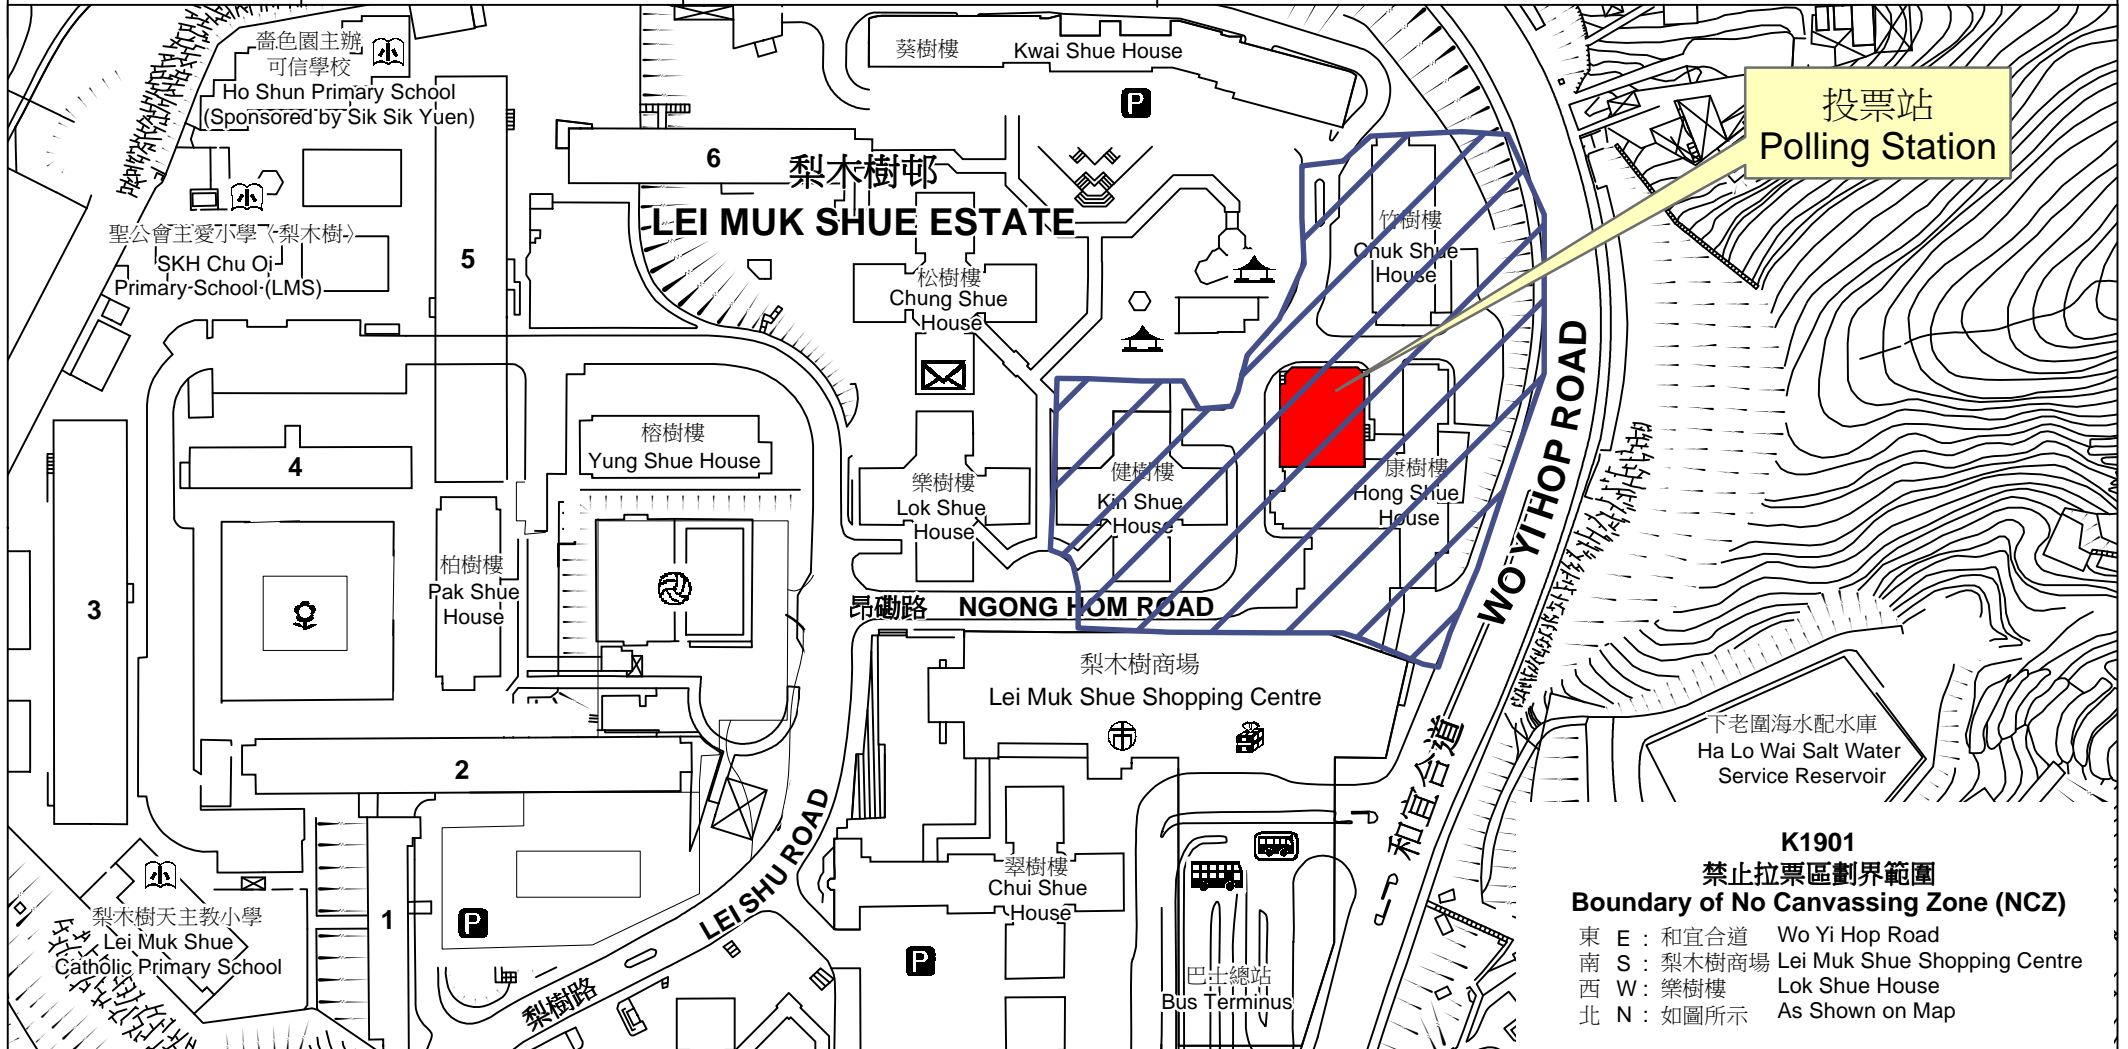

# 投票站位置圖和禁止拉票區 Polling Station - Location Plan & No Canvassing Zone

投票站編號 Polling Station Code	區議會名稱 Name of District Council	2019年區議會一般選舉選區編號及名稱 Code & Name of Constituency for 2019 District Council Ordinary Election	名稱及地址 Name & Address
<b>K1901</b>	<b>荃灣 TSUEN WAN</b>	<b>K19 梨木樹東 Lei Muk Shue East</b>	梨木樹社區會堂 新界荃灣梨木樹邨康樹樓地下 <b>Lei Muk Shue Community Hall</b> G/F, Hong Shue House, Lei Muk Shue Estate, Tsuen Wan, New Territories

**K1901**  
**禁止拉票區劃界範圍**  
**Boundary of No Canvassing Zone (NCZ)**

東 E : 和宜合道 Wo Yi Hop Road  
 南 S : 梨木樹商場 Lei Muk Shue Shopping Centre  
 西 W : 樂樹樓 Lok Shue House  
 北 N : 如圖所示 As Shown on Map

 禁止拉票區  
No Canvassing Zone