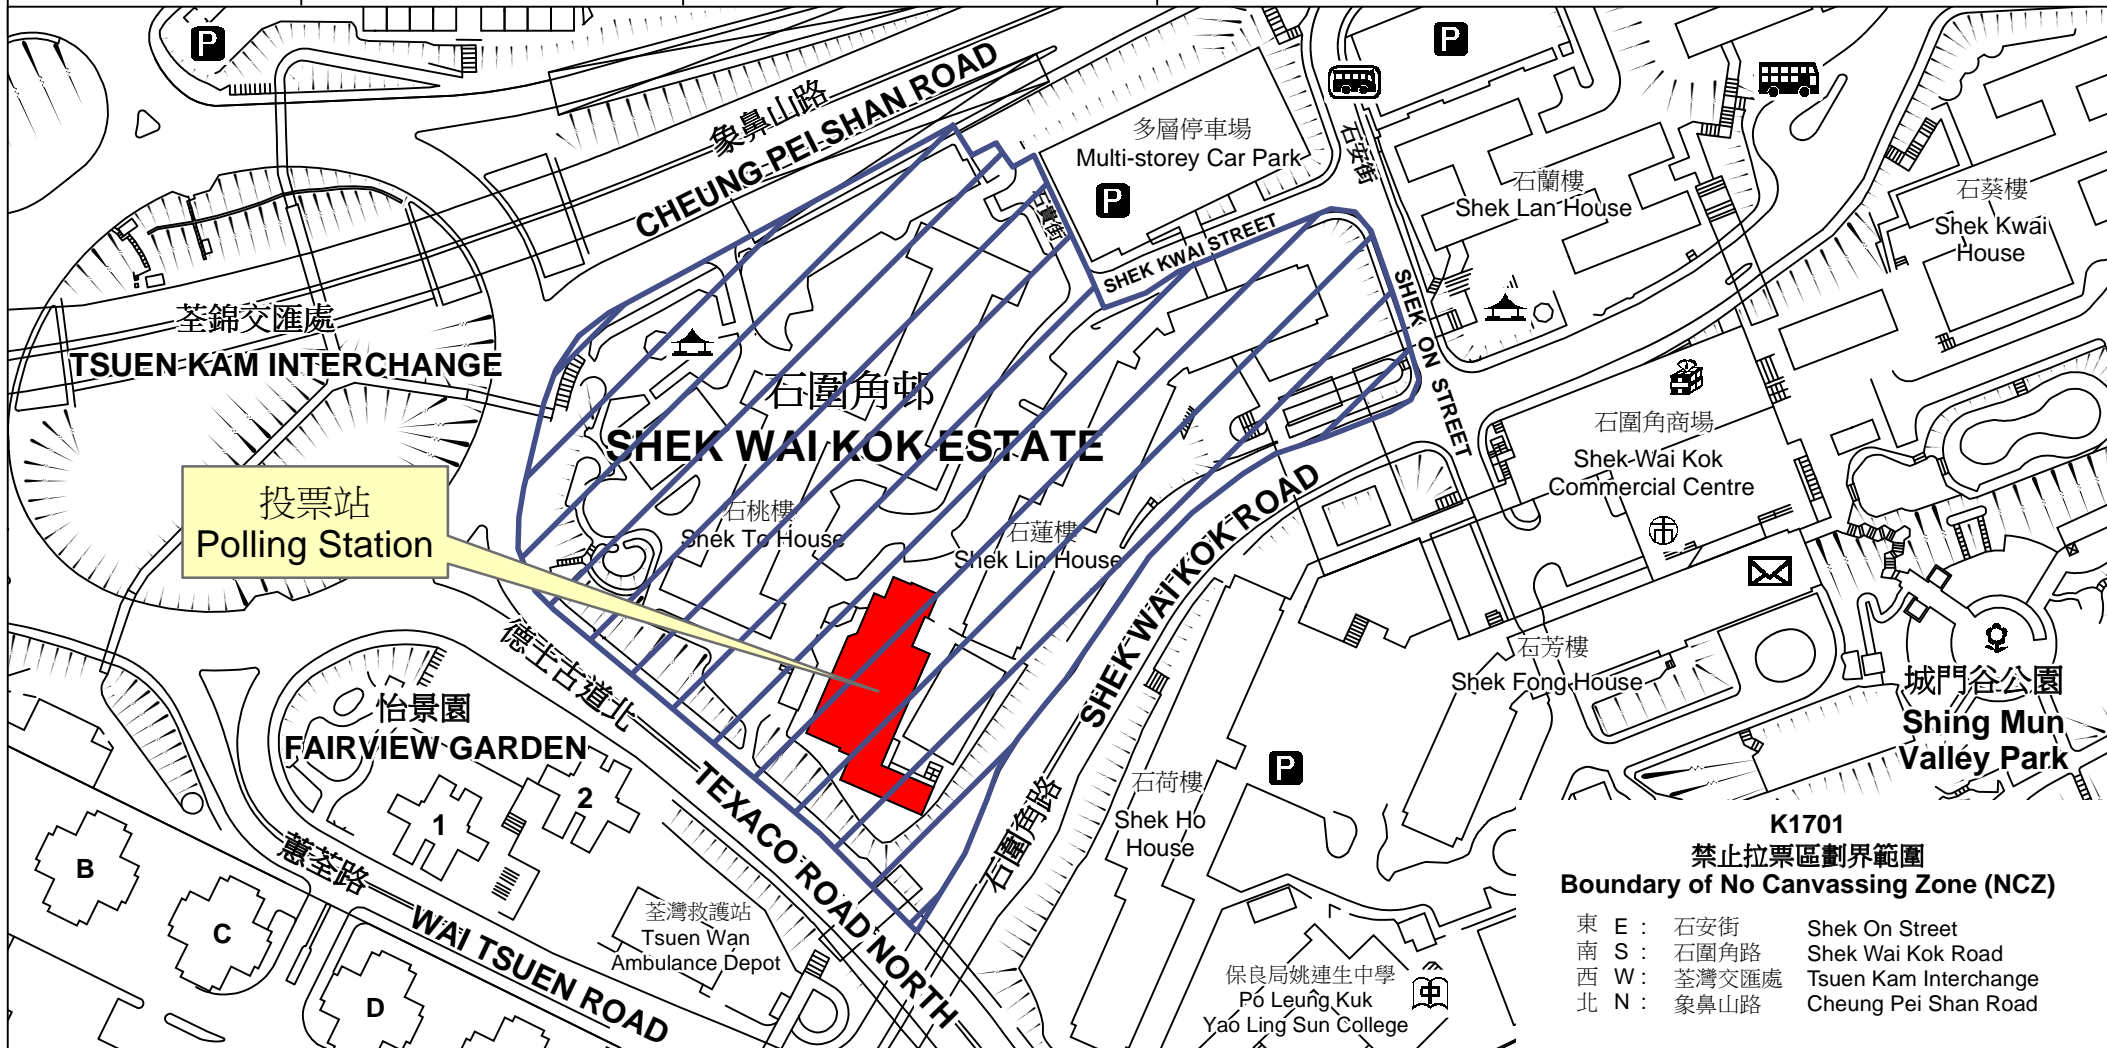

# 投票站位置圖和禁止拉票區 Polling Station - Location Plan & No Canvassing Zone

投票站編號 Polling Station Code	區議會名稱 Name of District Council	2019年區議會一般選舉選區編號及名稱 Code & Name of Constituency for 2019 District Council Ordinary Election	名稱及地址 Name & Address
<b>K1701</b>	<b>荃灣 TSUEN WAN</b>	<b>K17 石圍角 Shek Wai Kok</b>	香港道教聯合會圓玄學院石圍角小學 新界荃灣石圍角邨第二小學校舍 HKTA YI Shek Wai Kok Primary School Estate Primary School No. 2, Shek Wai Kok Estate, Tsuen Wan, New Territories

投票站  
Polling Station

**K1701**  
**禁止拉票區劃界範圍**  
**Boundary of No Canvassing Zone (NCZ)**

東 E :	石安街	Shek On Street
南 S :	石圍角路	Shek Wai Kok Road
西 W :	荃灣交匯處	Tsuen Kam Interchange
北 N :	象鼻山路	Cheung Pei Shan Road

 禁止拉票區  
No Canvassing Zone