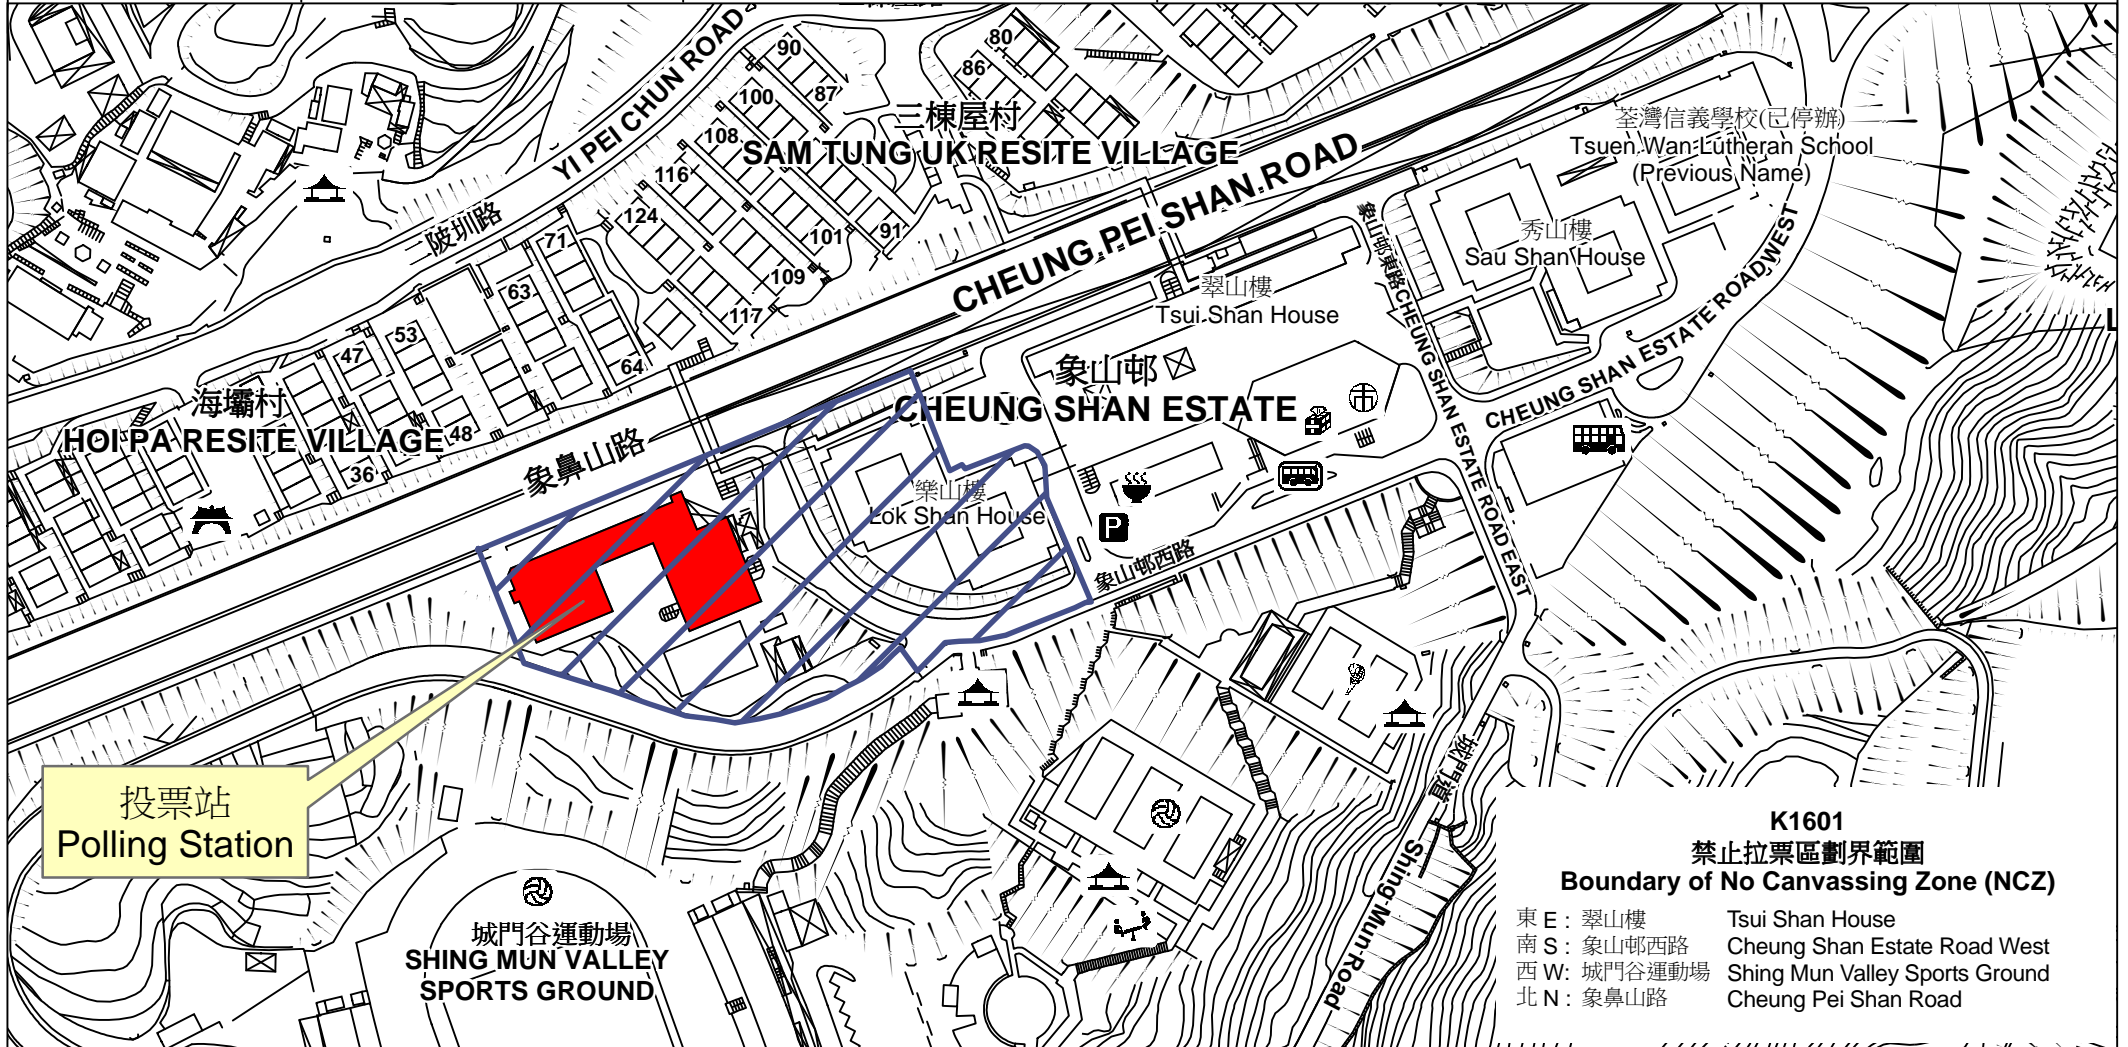

投票站位置圖和禁止拉票區 Polling Station - Location Plan & No Canvassing Zone

投票站編號 Polling Station Code	區議會名稱 Name of District Council	2019年區議會一般選舉選區編號及名稱 Code & Name of Constituency for 2019 District Council Ordinary Election	名稱及地址 Name & Address
K1601	荃灣 TSUEN WAN	K16 象石 Cheung Shek	路德會呂明才中學 新界荃灣象山邨第一中學校舍 Lui Ming Choi Lutheran College Estate Secondary School No. 1, Cheung Shan Estate, Tsuen Wan, New Territories

K1601
禁止拉票區劃界範圍
Boundary of No Canvassing Zone (NCZ)

東 E : 翠山樓	Tsui Shan House
南 S : 象山邨西路	Cheung Shan Estate Road West
西 W : 城門谷運動場	Shing Mun Valley Sports Ground
北 N : 象鼻山路	Cheung Pei Shan Road

 禁止拉票區
No Canvassing Zone