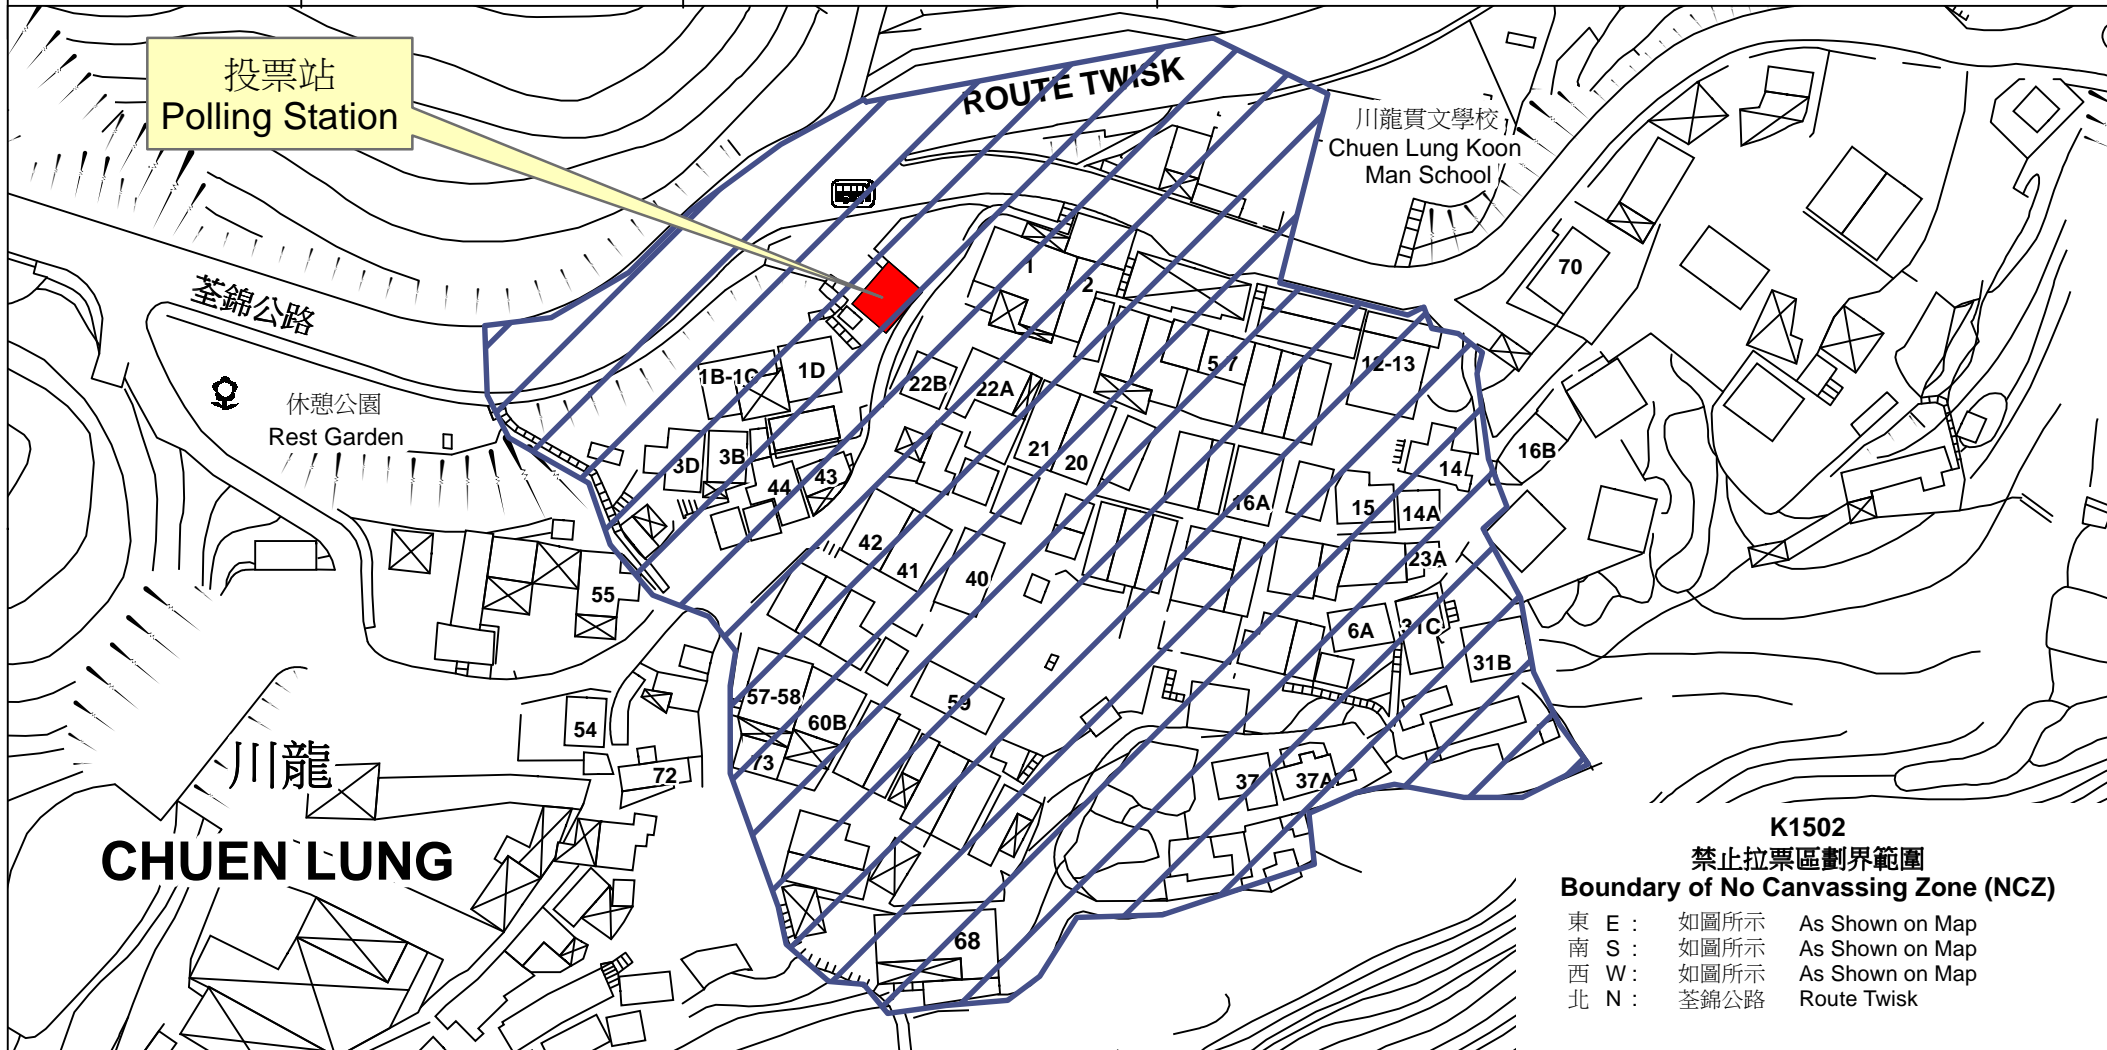

# 投票站位置圖和禁止拉票區 Polling Station - Location Plan & No Canvassing Zone

投票站編號 Polling Station Code	區議會名稱 Name of District Council	2019年區議會一般選舉選區編號及名稱 Code & Name of Constituency for 2019 District Council Ordinary Election	名稱及地址 Name & Address
<b>K1502</b>	<b>荃灣 TSUEN WAN</b>	<b>K15 荃威 Allway</b>	川龍村公所 新界荃灣荃錦公路川龍村24號C <b>Chuen Lung Village Office</b> 24C Chuen Lung Village, Route Twisk, Tsuen Wan, New Territories

**K1502**  
禁止拉票區劃界範圍  
Boundary of No Canvassing Zone (NCZ)

東 E :	如圖所示	As Shown on Map
南 S :	如圖所示	As Shown on Map
西 W :	如圖所示	As Shown on Map
北 N :	荃錦公路	Route Twisk

 禁止拉票區  
No Canvassing Zone