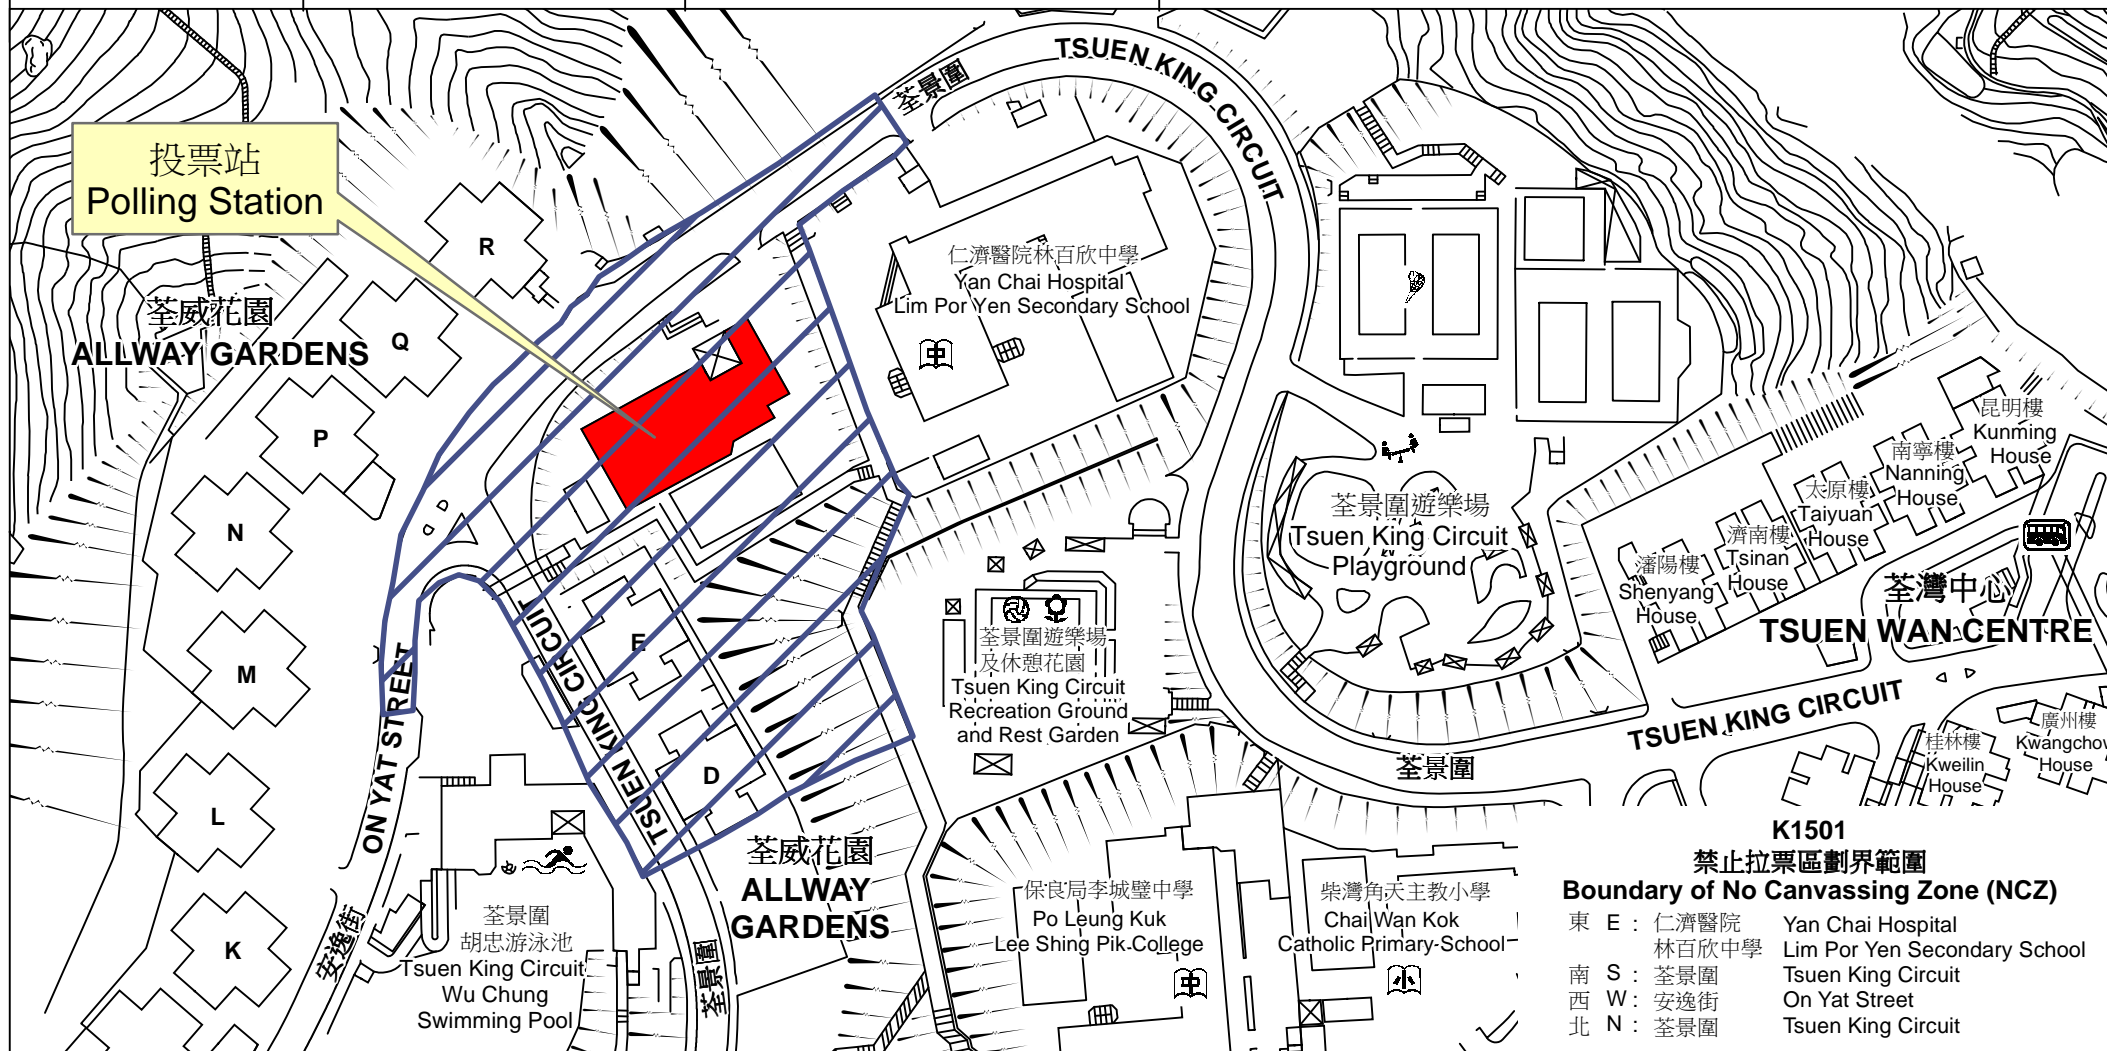

# 投票站位置圖和禁止拉票區 Polling Station - Location Plan & No Canvassing Zone

投票站編號 Polling Station Code	區議會名稱 Name of District Council	2019年區議會一般選舉選區編號及名稱 Code & Name of Constituency for 2019 District Council Ordinary Election	名稱及地址 Name & Address
<b>K1501</b>	<b>荃灣 TSUEN WAN</b>	<b>K15 荃威 Allway</b>	中華基督教會基慧小學 新界荃灣荃景圍167-185號 <b>CCC Kei Wai Primary School</b> 167-185 Tsuen King Circuit, Tsuen Wan, New Territories

 禁止拉票區  
No Canvassing Zone