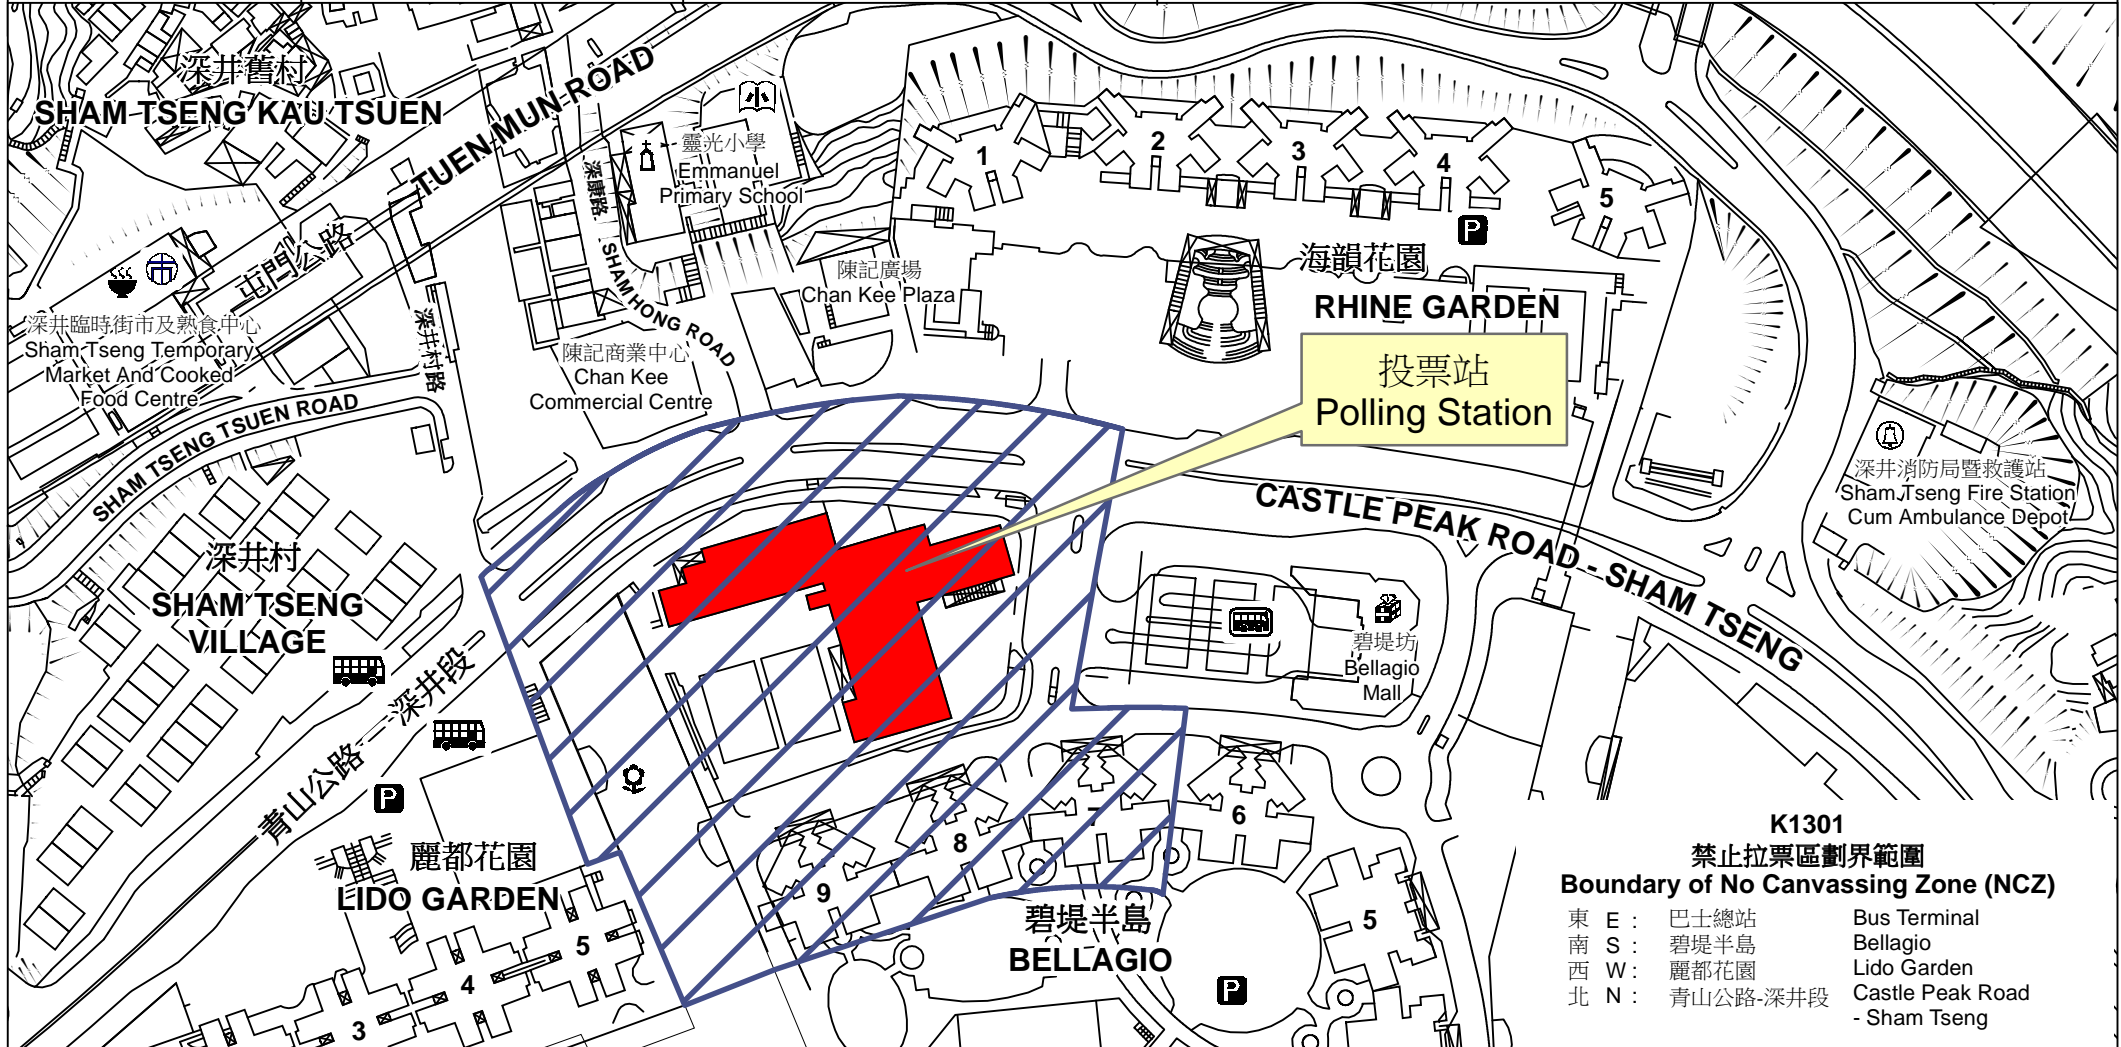

# 投票站位置圖和禁止拉票區 Polling Station - Location Plan & No Canvassing Zone

投票站編號 Polling Station Code	區議會名稱 Name of District Council	2019年區議會一般選舉選區編號及名稱 Code & Name of Constituency for 2019 District Council Ordinary Election	名稱及地址 Name & Address
<b>K1301</b>	<b>荃灣 TSUEN WAN</b>	<b>K13 汀深 Ting Sham</b>	深井天主教小學 新界荃灣青山公路深井段37號 <b>Sham Tseng Catholic Primary School</b> 37 Castle Peak Road - Sham Tseng, Tsuen Wan, New Territories

 禁止拉票區  
No Canvassing Zone