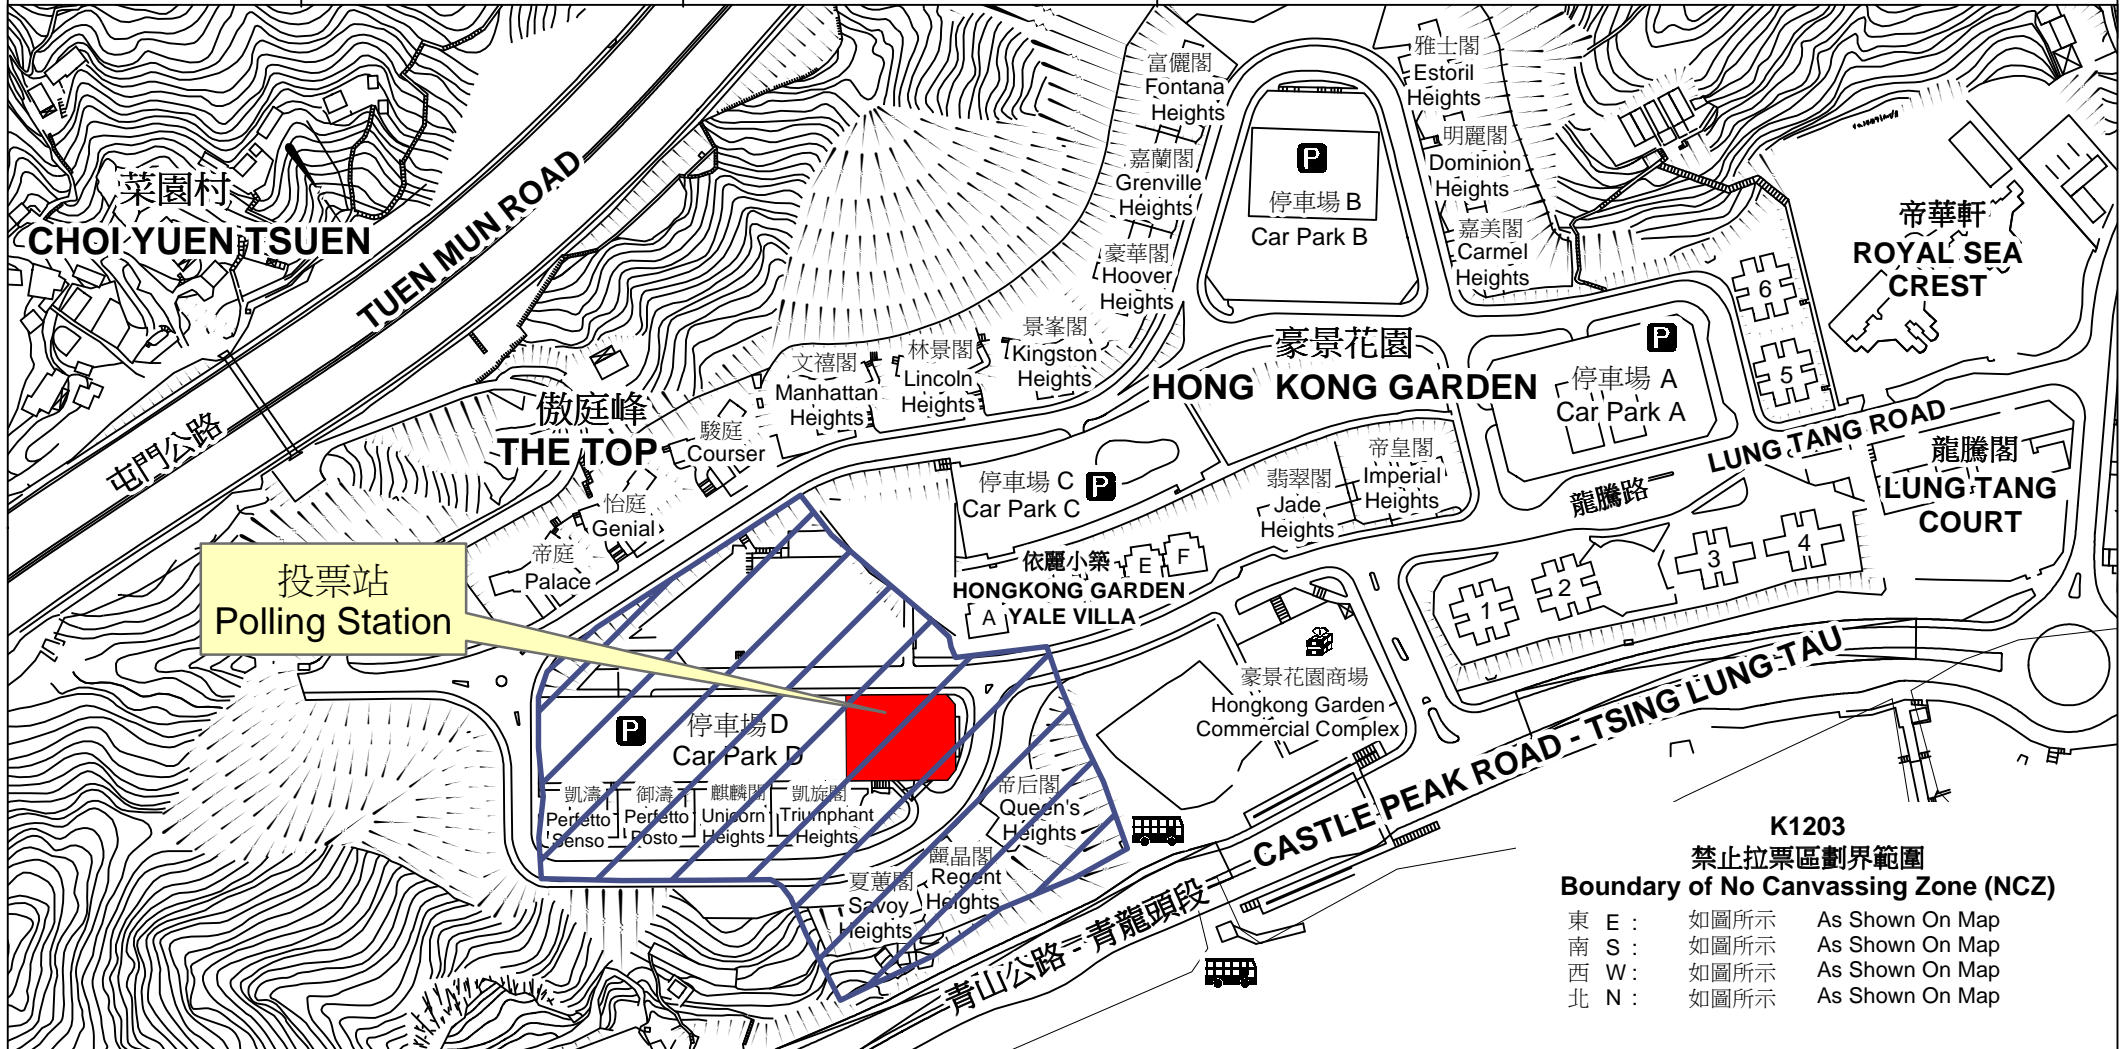

投票站位置圖和禁止拉票區 Polling Station - Location Plan & No Canvassing Zone

投票站編號 Polling Station Code	區議會名稱 Name of District Council	2019年區議會一般選舉選區編號及名稱 Code & Name of Constituency for 2019 District Council Ordinary Election	名稱及地址 Name & Address
K1203	荃灣 TSUEN WAN	K12 荃灣郊區 Tsuen Wan Rural	豪景花園遊樂會 新界荃灣青山公路100號青龍頭豪景花園 Hongkong Garden Club Ltd. Hongkong Garden, 100 Castle Peak Road, Tsing Lung Tau, Tsuen Wan, New Territories

**K1203
禁止拉票區劃界範圍
Boundary of No Canvassing Zone (NCZ)**

東 E :	如圖所示	As Shown On Map
南 S :	如圖所示	As Shown On Map
西 W :	如圖所示	As Shown On Map
北 N :	如圖所示	As Shown On Map

 禁止拉票區
No Canvassing Zone