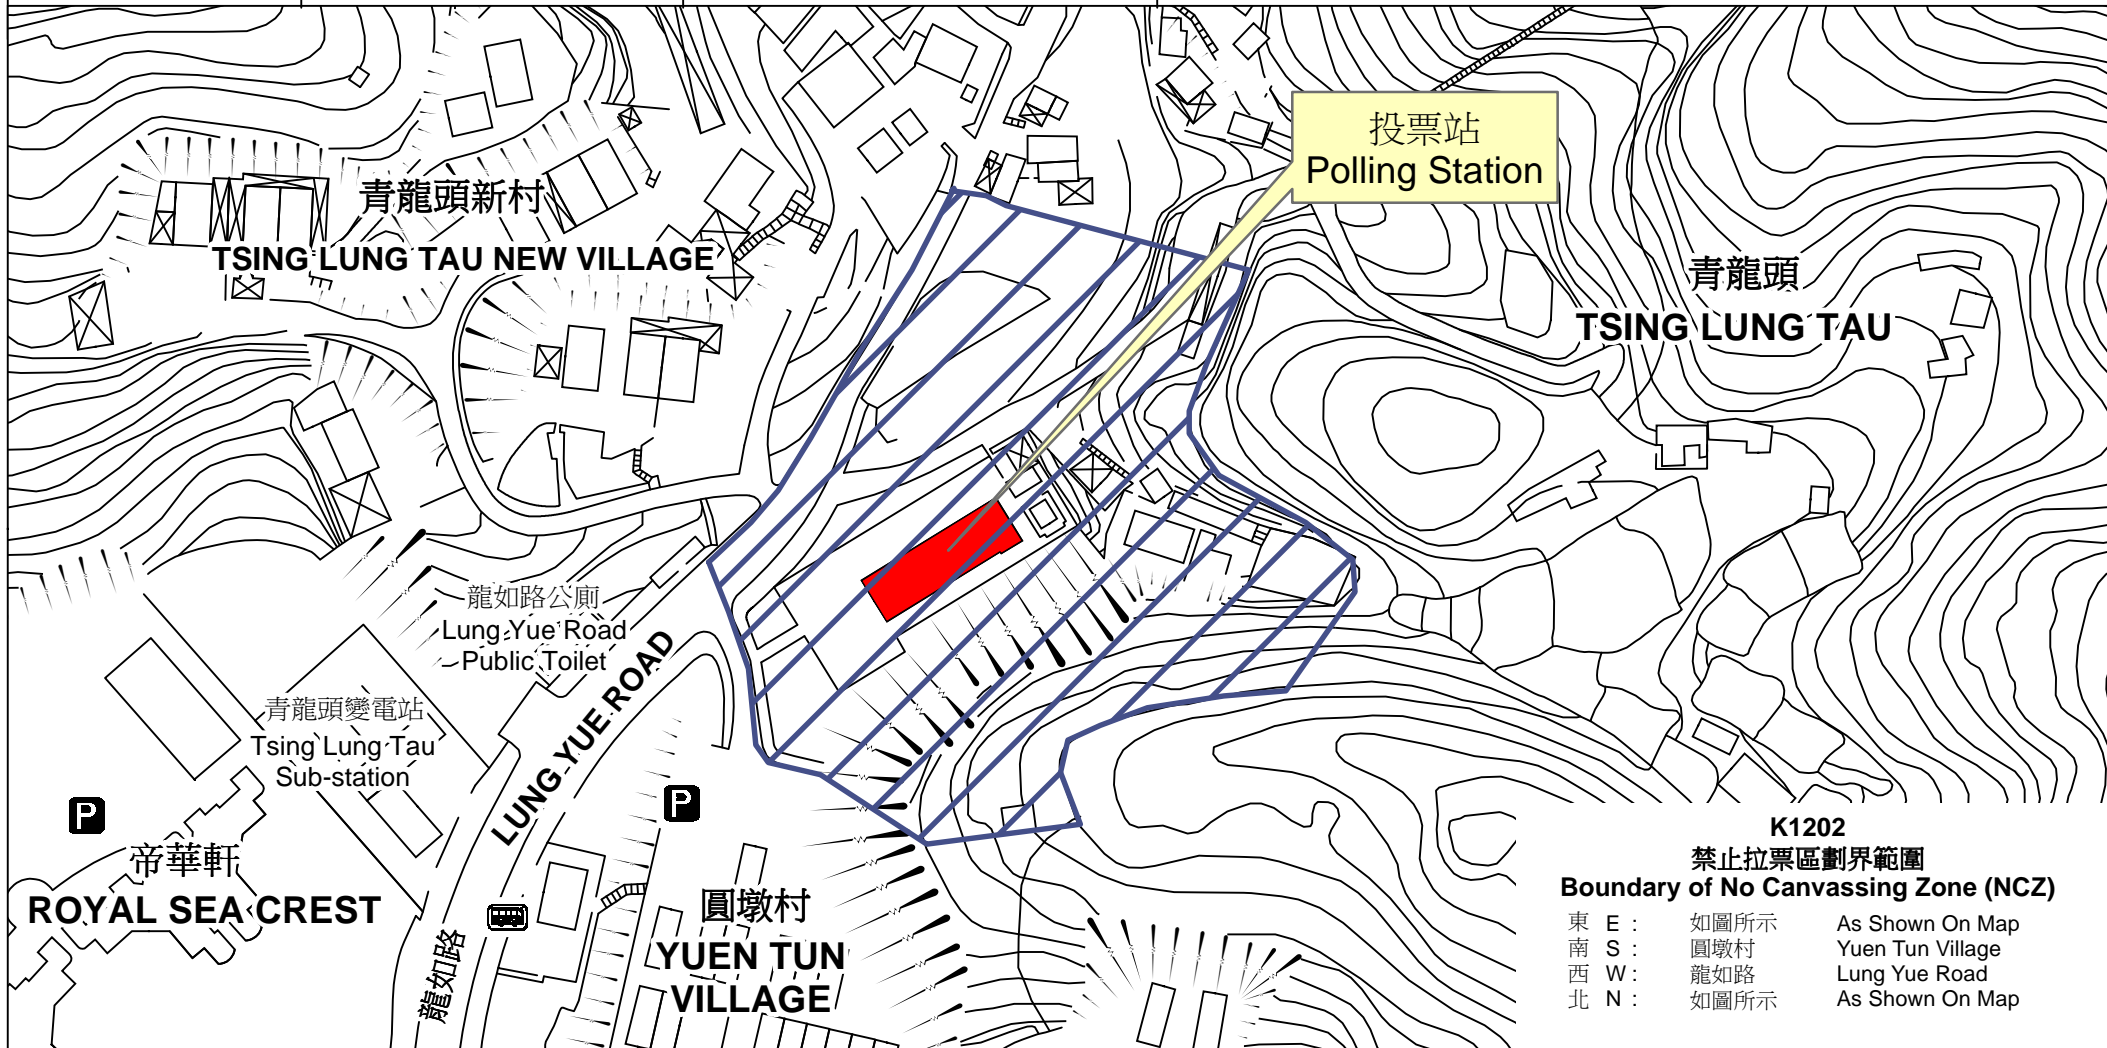

# 投票站位置圖和禁止拉票區 Polling Station - Location Plan & No Canvassing Zone

<p>投票站編號 Polling Station Code</p> <p><b>K1202</b></p>	<p>區議會名稱 Name of District Council</p> <p><b>荃灣 TSUEN WAN</b></p>	<p>2019年區議會一般選舉選區編號及名稱 Code &amp; Name of Constituency for 2019 District Council Ordinary Election</p> <p><b>K12 荃灣郊區 Tsuen Wan Rural</b></p>	<p>名稱及地址 Name &amp; Address</p> <p>澳仙納幼稚園舊址 新界荃灣青龍頭龍如路387地段 <b>Former Site of Oceanic English Kindergarten D.D.387 Lung Yue Road, Tsing Lung Tau, Tsuen Wan, New Territories</b></p>
---	--	---	--

 禁止拉票區  
No Canvassing Zone