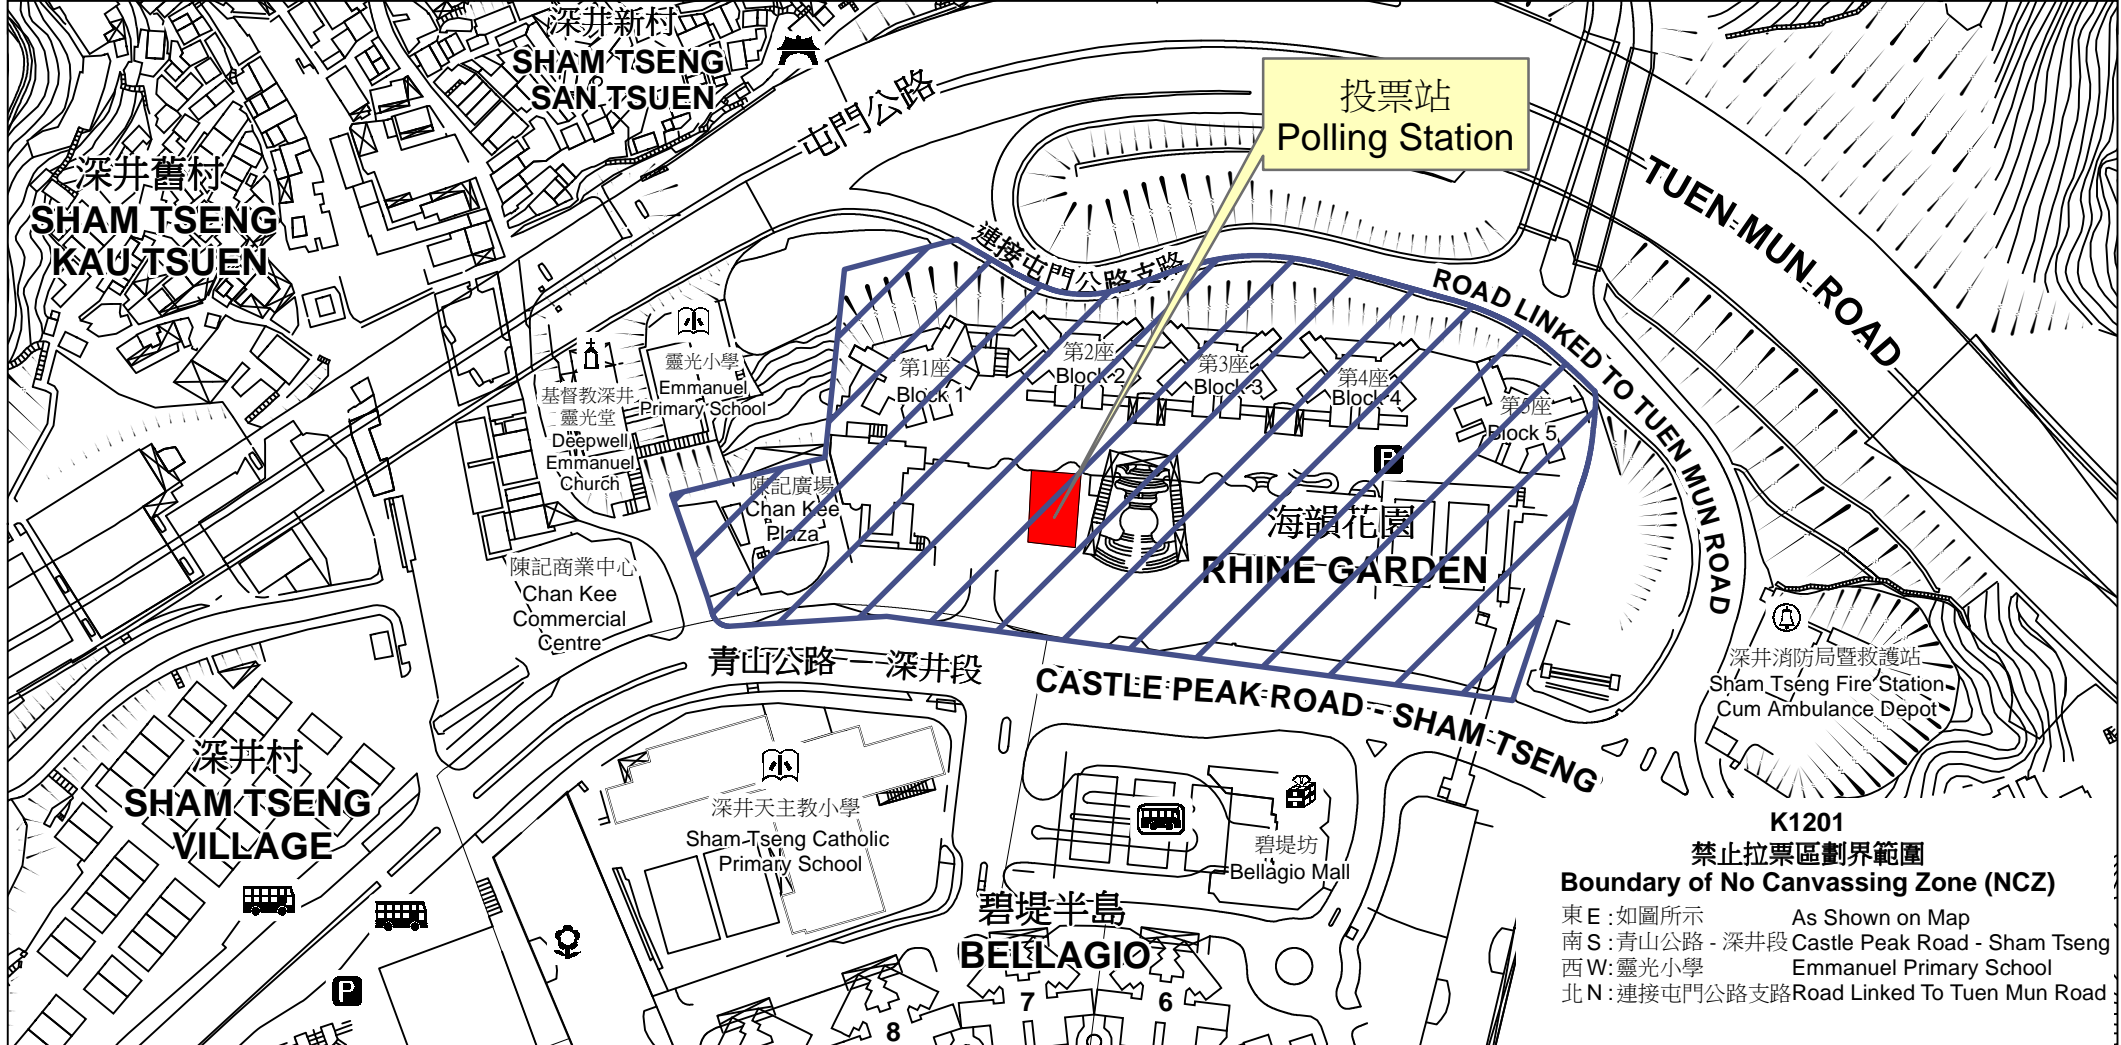

# 投票站位置圖和禁止拉票區 Polling Station - Location Plan & No Canvassing Zone

投票站編號 Polling Station Code	區議會名稱 Name of District Council	2019年區議會一般選舉選區編號及名稱 Code & Name of Constituency for 2019 District Council Ordinary Election	名稱及地址 Name & Address
<b>K1201</b>	<b>荃灣 TSUEN WAN</b>	<b>K12 荃灣郊區 Tsuen Wan Rural</b>	圓玄學院荃灣西長者鄰舍中心 新界深井青山公路38號海韻花園商場地下H2號 The Yuen Yuen Institute Tsuen Wan West Elderly Neighbourhood Centre Shop H2, G/F Rhine Garden, 38 Castle Peak Road, Sham Tseng, New Territories

**K1201  
禁止拉票區劃界範圍  
Boundary of No Canvassing Zone (NCZ)**

東 E : 如圖所示 As Shown on Map  
 南 S : 青山公路 - 深井段 Castle Peak Road - Sham Tseng  
 西 W : 靈光小學 Emmanuel Primary School  
 北 N : 連接屯門公路支路 Road Linked To Tuen Mun Road

 禁止拉票區  
No Canvassing Zone