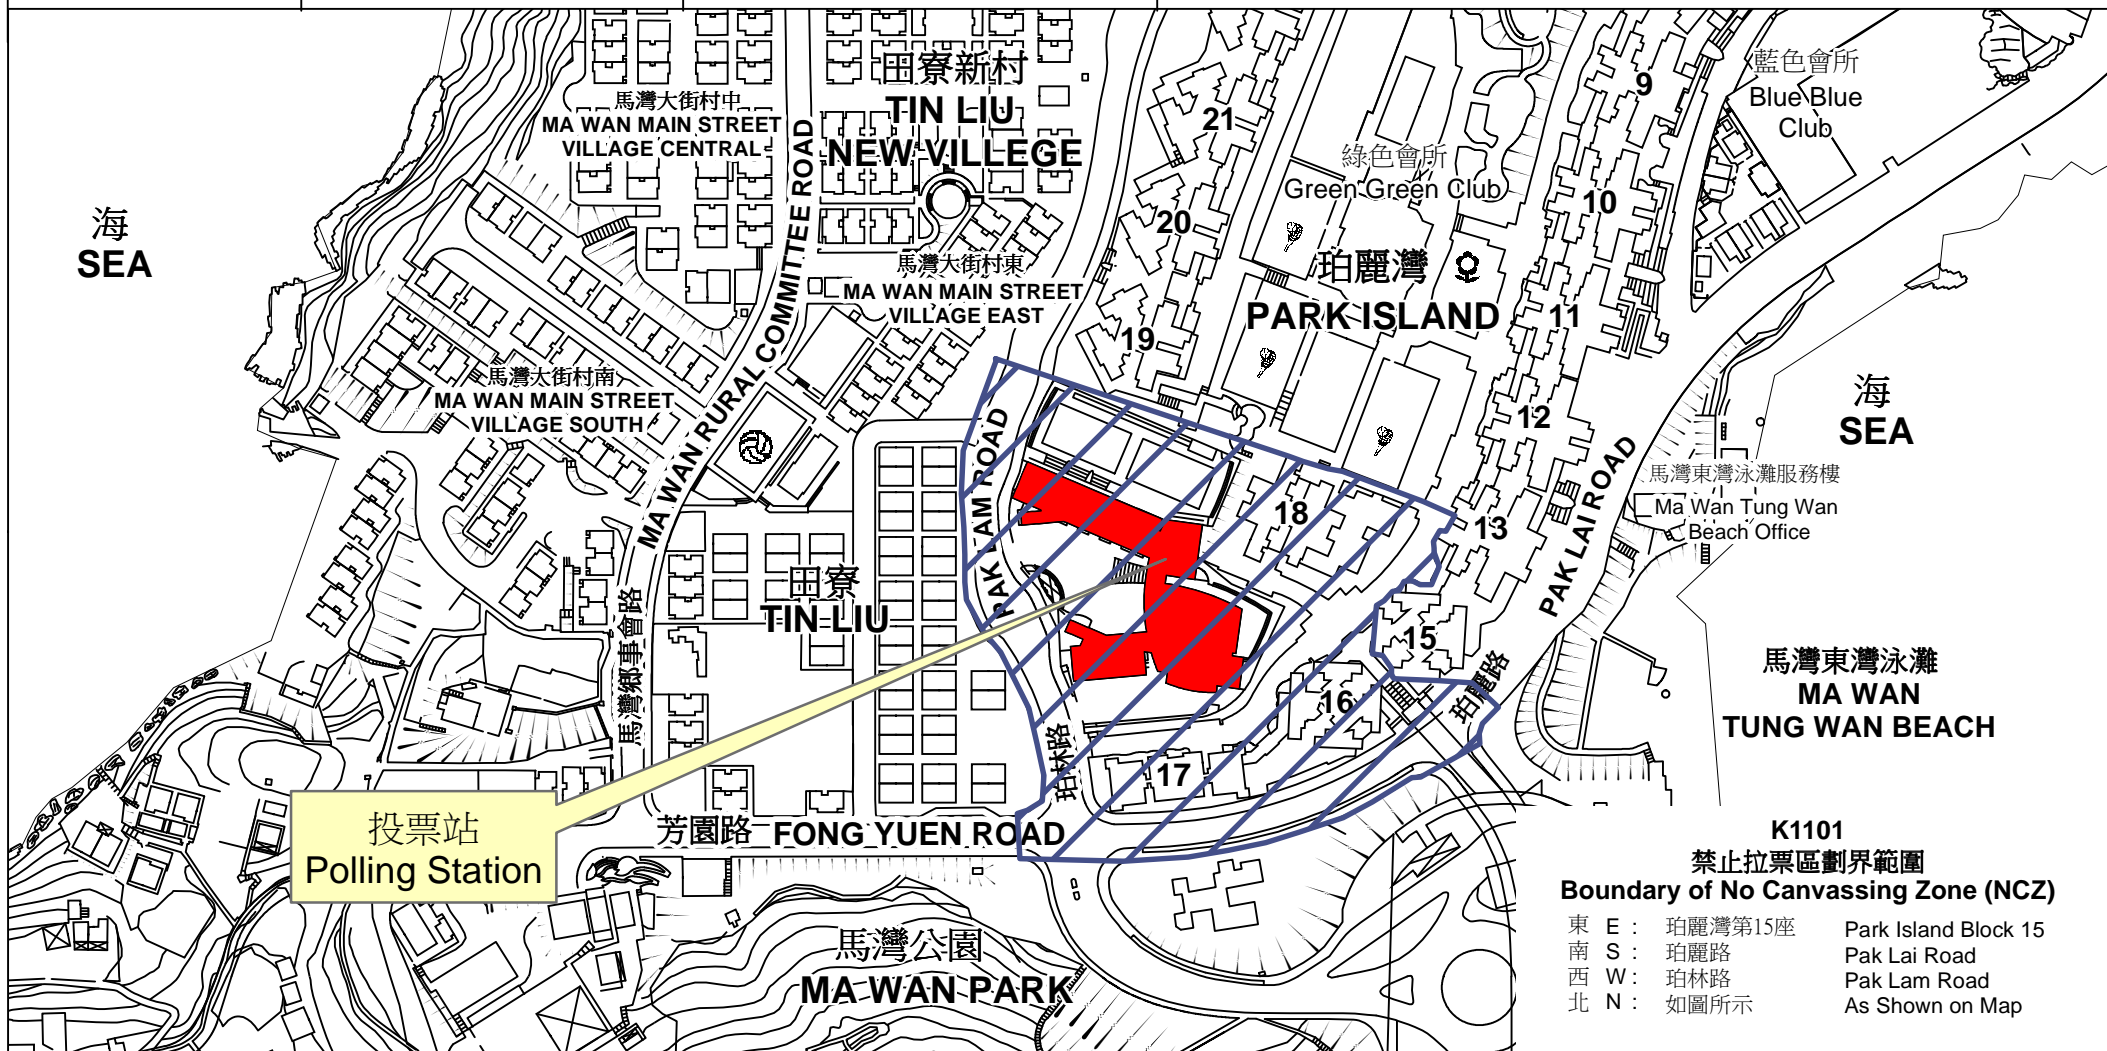

投票站位置圖和禁止拉票區 Polling Station - Location Plan & No Canvassing Zone

投票站編號 Polling Station Code	區議會名稱 Name of District Council	2019年區議會一般選舉選區編號及名稱 Code & Name of Constituency for 2019 District Council Ordinary Election	名稱及地址 Name & Address
K1101	荃灣 TSUEN WAN	K11 馬灣 Ma Wan	中華基督教會基慧小學(馬灣) 新界荃灣馬灣珀麗灣珀林路12號 CCC Kei Wai Primary School (Ma Wan) 12 Pak Lam Road, Park Island, Ma Wan, Tsuen Wan, New Territories

**K1101
禁止拉票區劃界範圍
Boundary of No Canvassing Zone (NCZ)**

東 E :	珀麗灣第15座	Park Island Block 15
南 S :	珀麗路	Pak Lai Road
西 W :	珀林路	Pak Lam Road
北 N :	如圖所示	As Shown on Map

 禁止拉票區
No Canvassing Zone