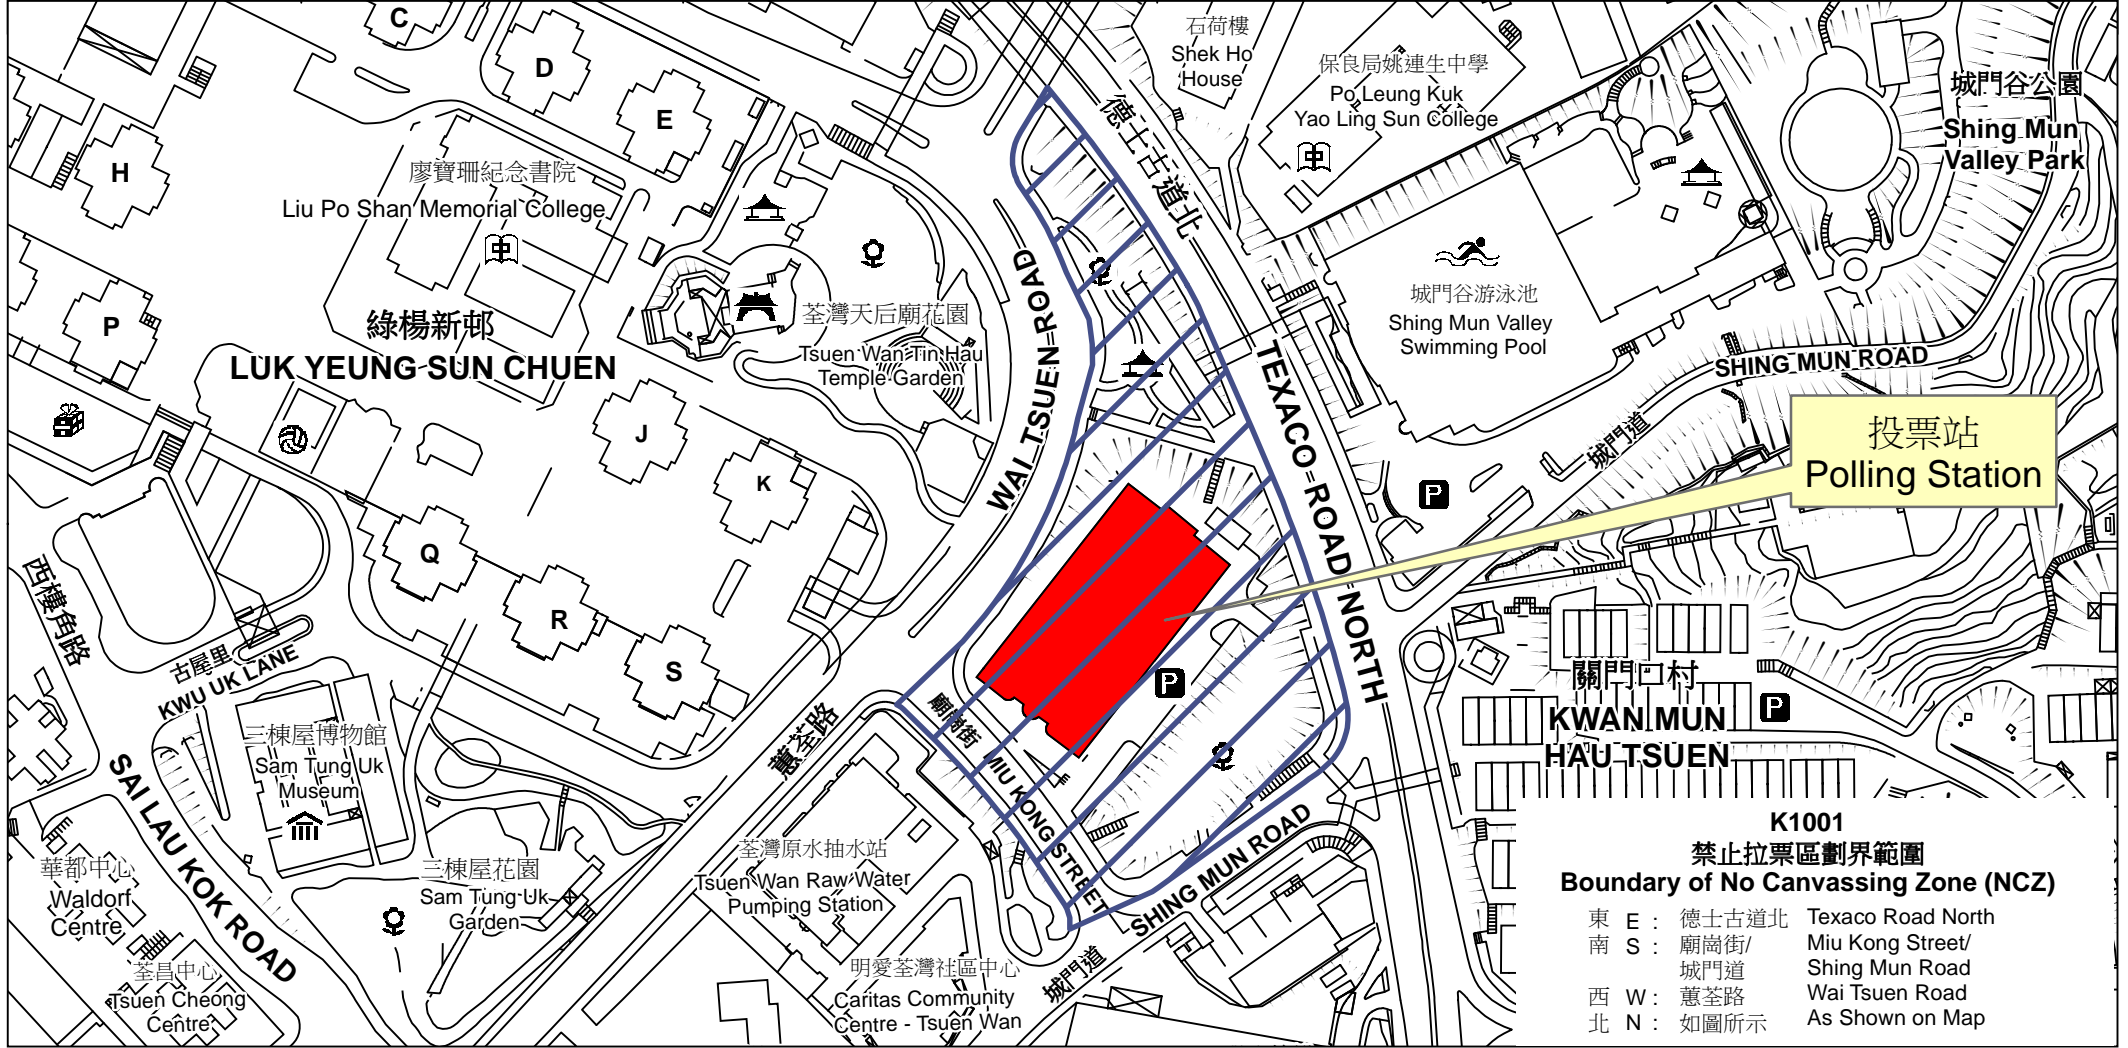

投票站位置圖和禁止拉票區 Polling Station - Location Plan & No Canvassing Zone

投票站編號 Polling Station Code	區議會名稱 Name of District Council	2019年區議會一般選舉選區編號及名稱 Code & Name of Constituency for 2019 District Council Ordinary Election	名稱及地址 Name & Address
K1001	荃灣 TSUEN WAN	K10 綠楊 Luk Yeung	蕙荃體育館 新界荃灣廟崗街6號 Wai Tsuen Sports Centre 6 Miu Kong Street, Tsuen Wan, New Territories

**K1001
禁止拉票區劃界範圍
Boundary of No Canvassing Zone (NCZ)**

東 E :	德士古道北	Texaco Road North
南 S :	廟崗街/ 城門道	Miu Kong Street/ Shing Mun Road
西 W :	蕙荃路	Wai Tsuen Road
北 N :	如圖所示	As Shown on Map

 禁止拉票區
No Canvassing Zone