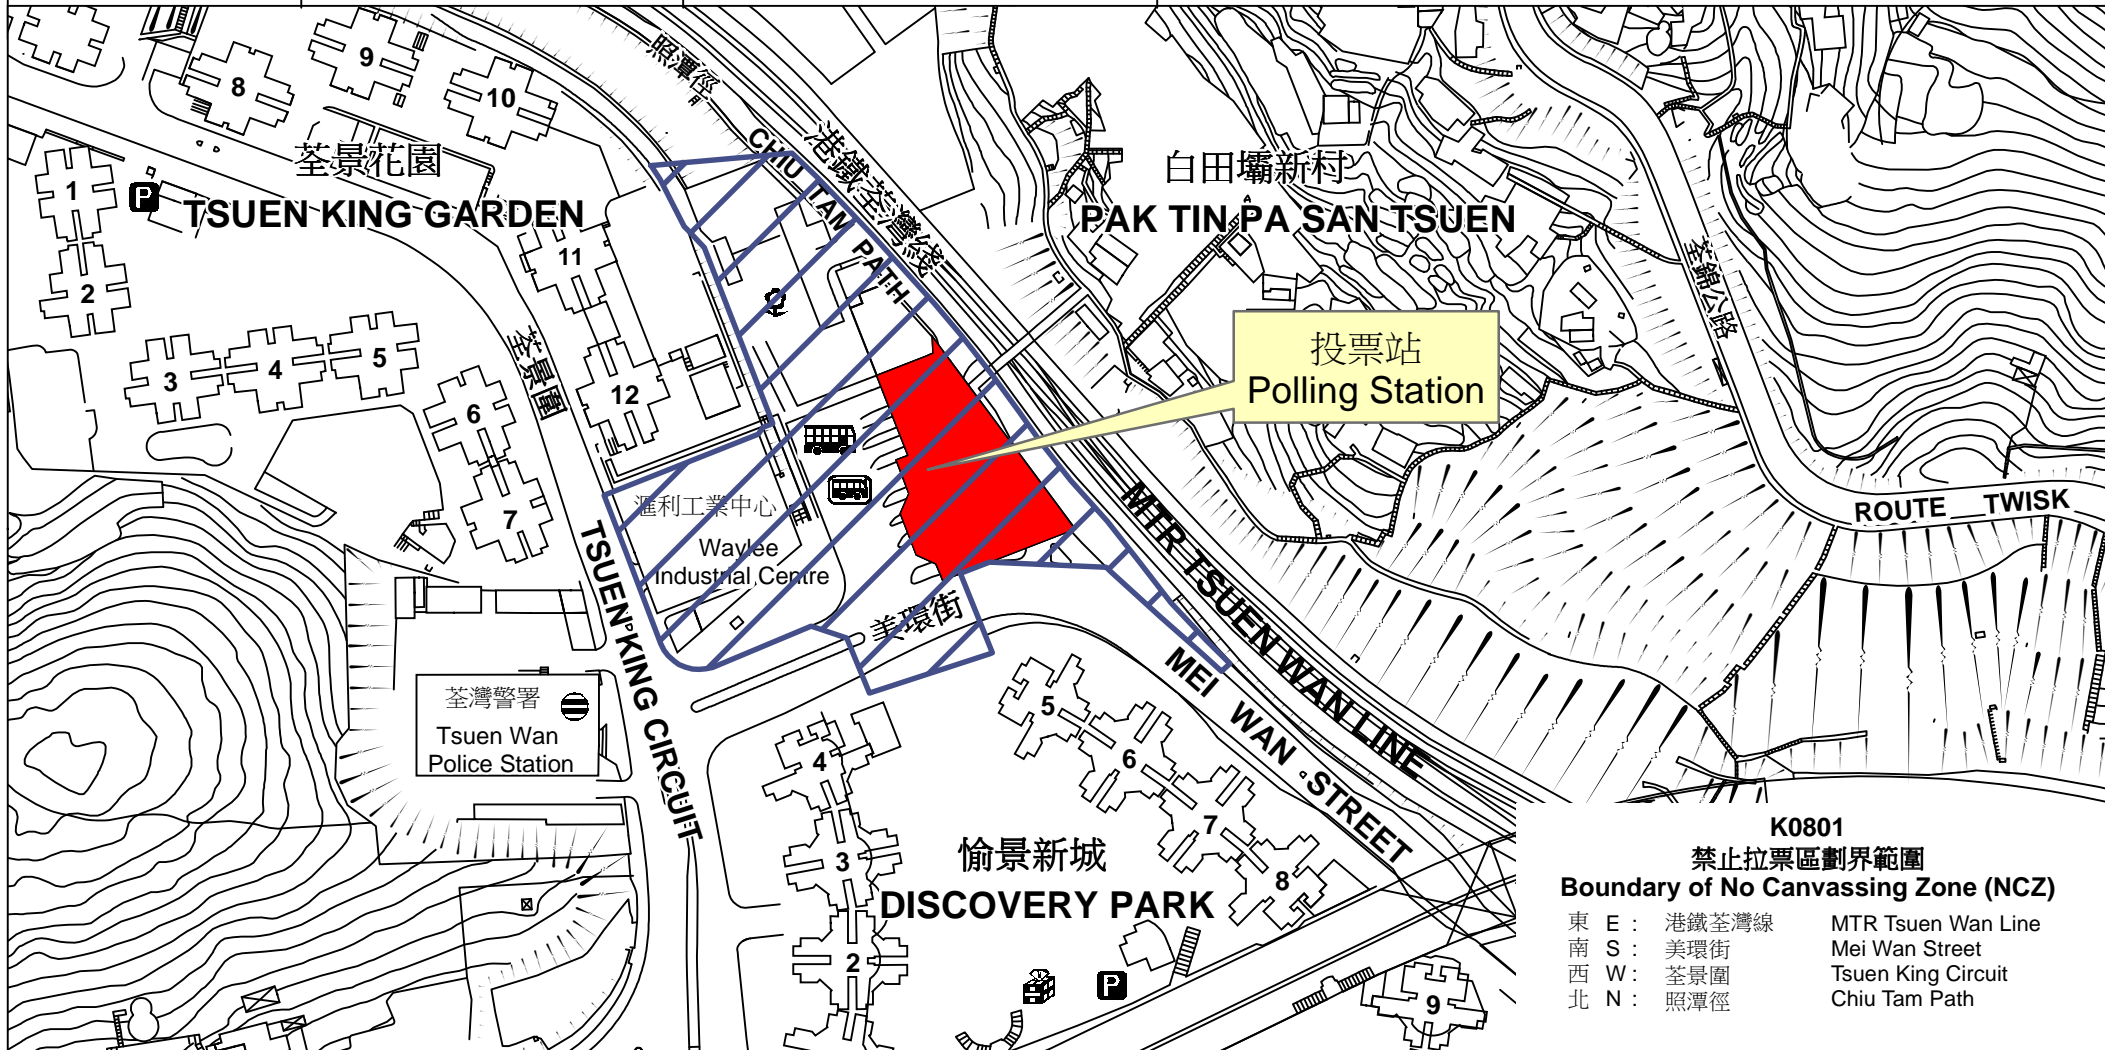

投票站位置圖和禁止拉票區 Polling Station - Location Plan & No Canvassing Zone

投票站編號 Polling Station Code	區議會名稱 Name of District Council	2019年區議會一般選舉選區編號及名稱 Code & Name of Constituency for 2019 District Council Ordinary Election	名稱及地址 Name & Address
K0801	荃灣 TSUEN WAN	K08 愉景 Discovery Park	荃景圍體育館 新界荃灣美環街38號 Tsuen King Circuit Sports Centre 38 Mei Wan Street, Tsuen Wan, New Territories

K0801
禁止拉票區劃界範圍
Boundary of No Canvassing Zone (NCZ)

東 E :	港鐵荃灣線	MTR Tsuen Wan Line
南 S :	美環街	Mei Wan Street
西 W :	荃景圍	Tsuen King Circuit
北 N :	照潭徑	Chiu Tam Path

 禁止拉票區
No Canvassing Zone