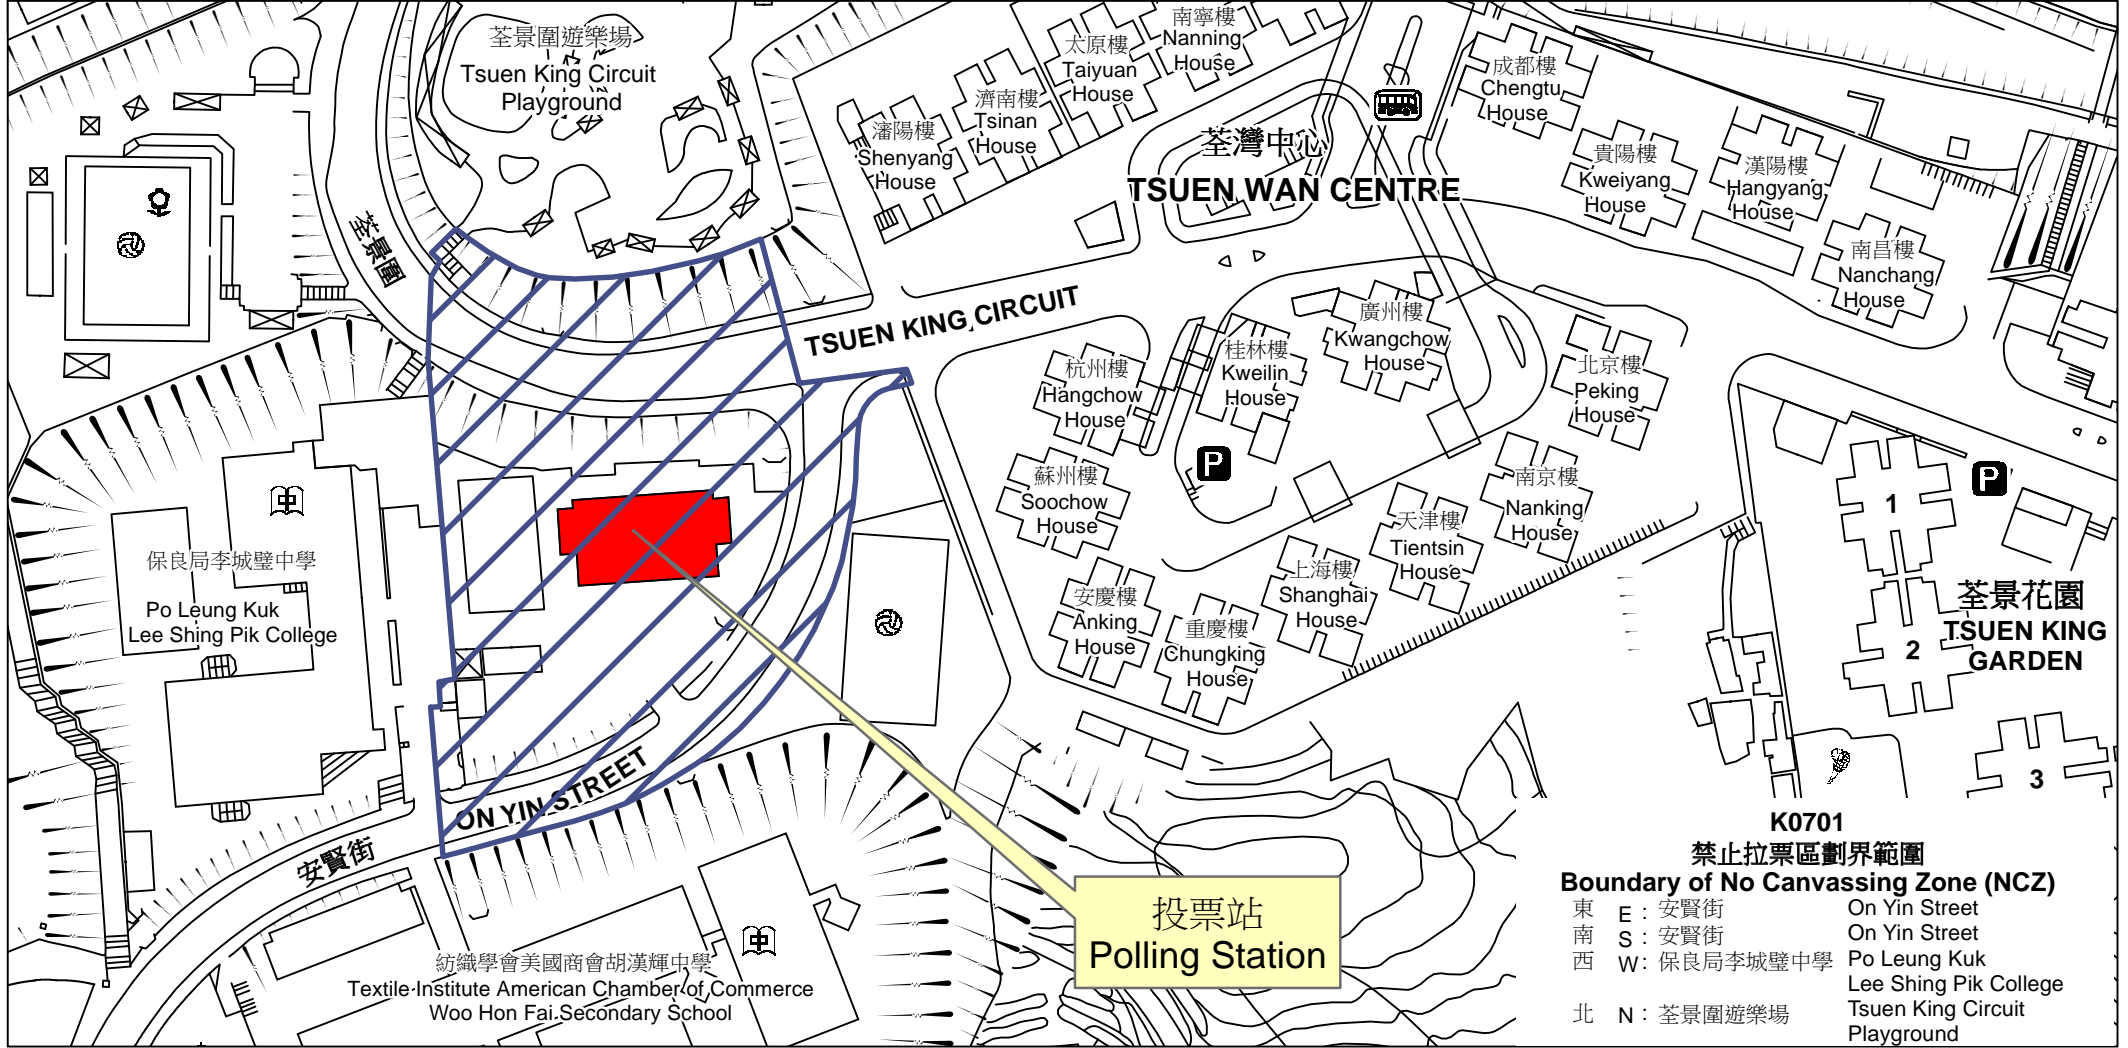

投票站位置圖和禁止拉票區 Polling Station - Location Plan & No Canvassing Zone

投票站編號 Polling Station Code	區議會名稱 Name of District Council	2019年區議會一般選舉選區編號及名稱 Code & Name of Constituency for 2019 District Council Ordinary Election	名稱及地址 Name & Address
K0701	荃灣 TSUEN WAN	K07 荃灣中心 Tsuen Wan Centre	柴灣角天主教小學 新界荃灣安賢街2-10號 Chai Wan Kok Catholic Primary School 2-10 On Yin Street, Tsuen Wan, New Territories

**K0701
禁止拉票區劃界範圍
Boundary of No Canvassing Zone (NCZ)**

東 E : 安賢街	On Yin Street
南 S : 安賢街	On Yin Street
西 W : 保良局李城璧中學	Po Leung Kuk Lee Shing Pik College
北 N : 荃景圍遊樂場	Tsuen King Circuit Playground

 禁止拉票區
No Canvassing Zone