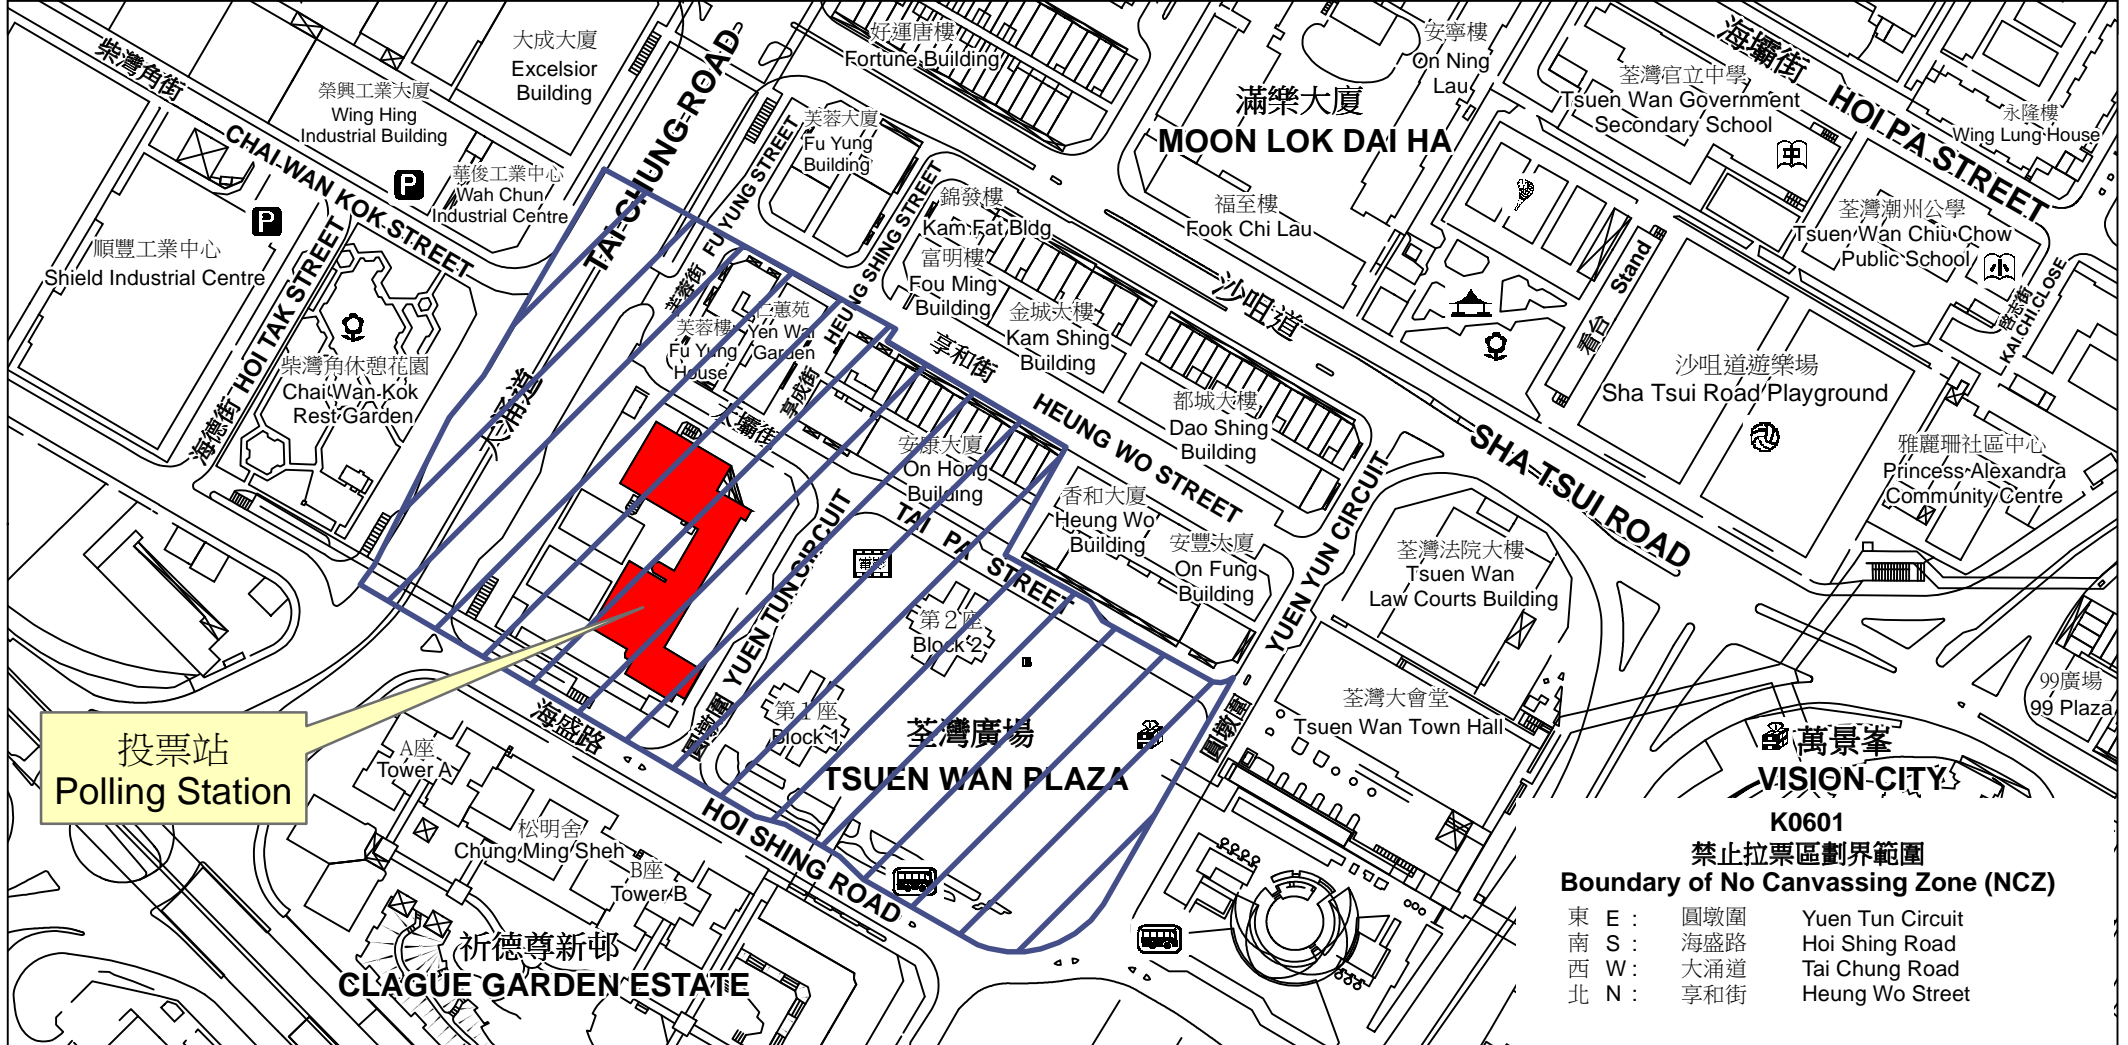

# 投票站位置圖和禁止拉票區 Polling Station - Location Plan & No Canvassing Zone

投票站編號 Polling Station Code	區議會名稱 Name of District Council	2019年區議會一般選舉選區編號及名稱 Code & Name of Constituency for 2019 District Council Ordinary Election	名稱及地址 Name & Address
<b>K0601</b>	<b>荃灣 TSUEN WAN</b>	<b>K06 祈德尊 Clague Garden</b>	<b>寶安商會王少清中學 新界荃灣大壩街2號 POCA Wong Siu Ching Secondary School 2 Tai Pa Street, Tsuen Wan, New Territories</b>

**K0601**  
**禁止拉票區劃界範圍**  
**Boundary of No Canvassing Zone (NCZ)**

東 E :	圓墩圍	Yuen Tun Circuit
南 S :	海盛路	Hoi Shing Road
西 W :	大涌道	Tai Chung Road
北 N :	享和街	Heung Wo Street

 禁止拉票區  
No Canvassing Zone