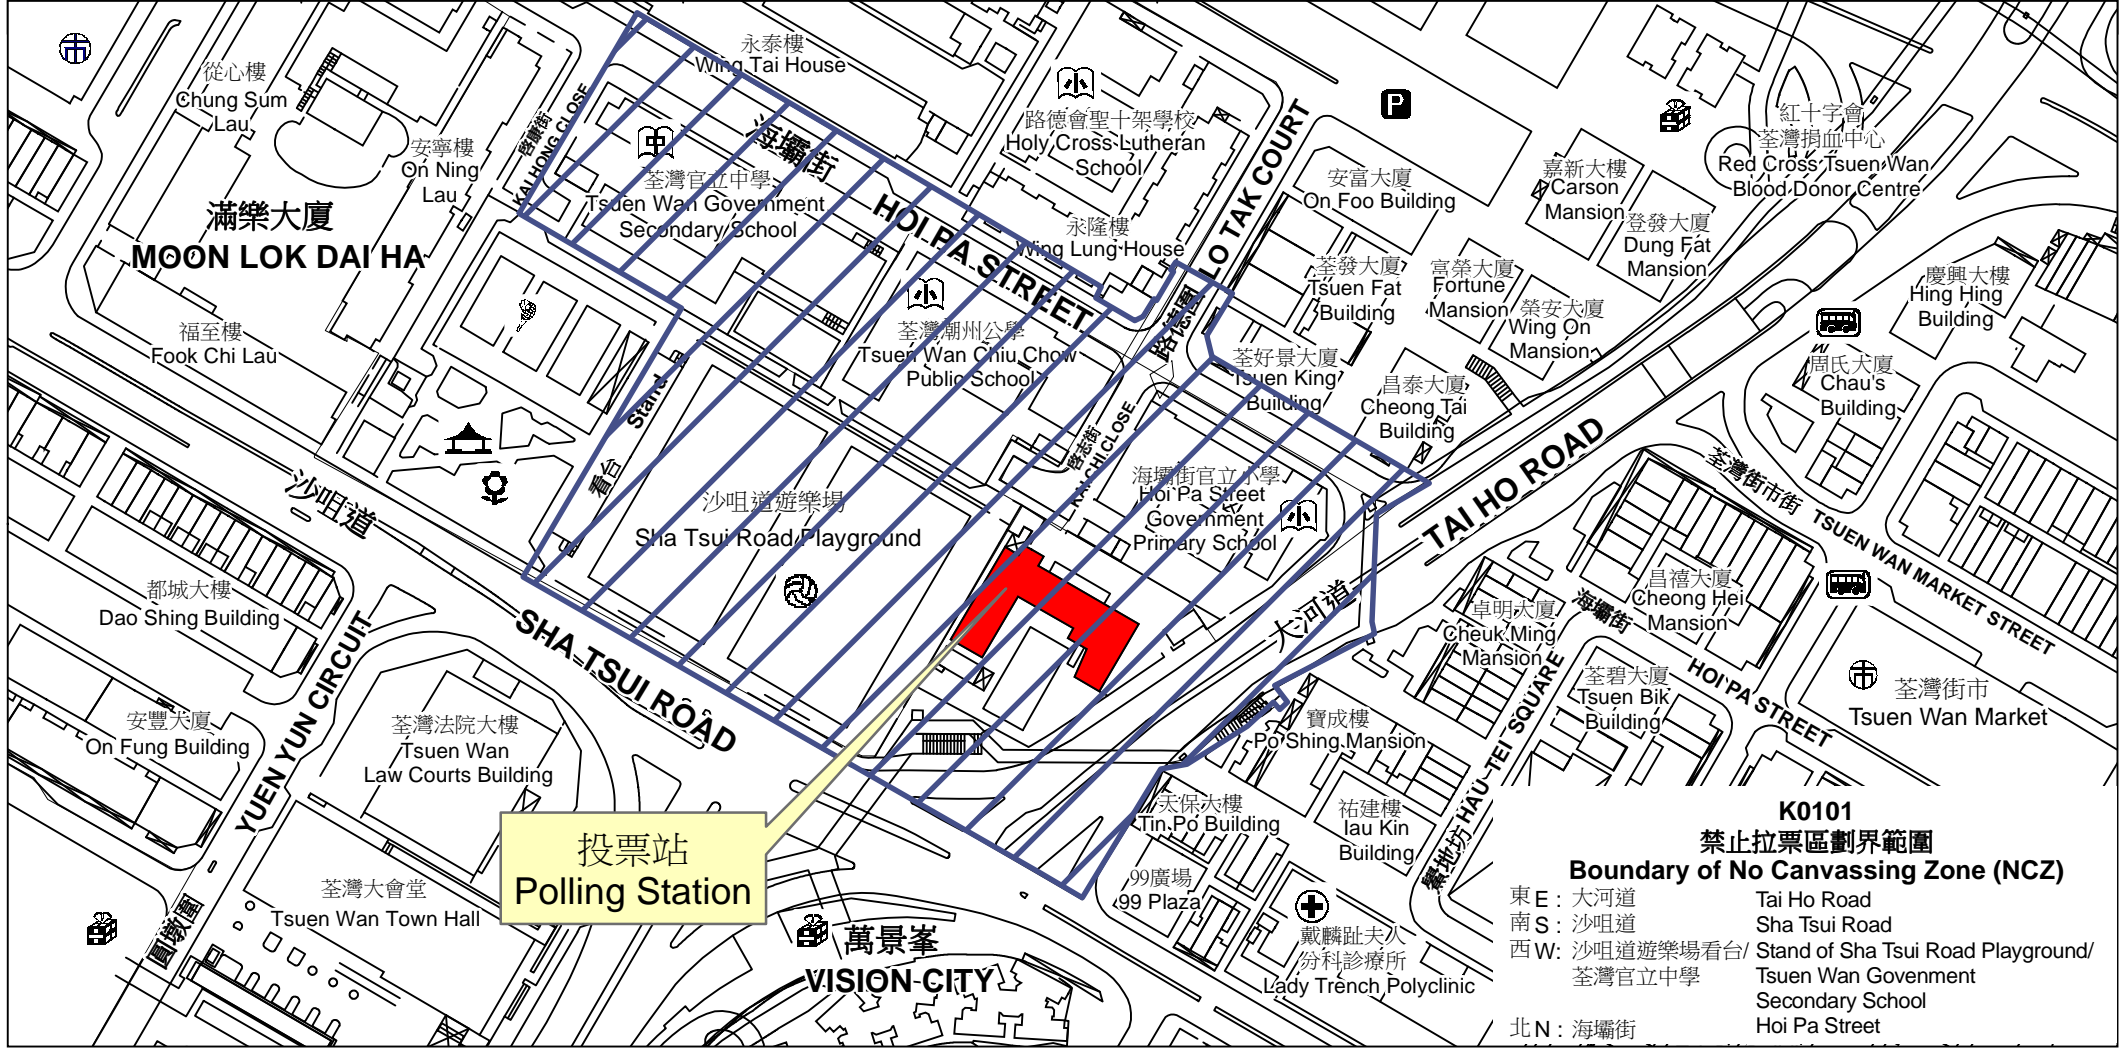

# 投票站位置圖和禁止拉票區 Polling Station - Location Plan & No Canvassing Zone

投票站編號 Polling Station Code	區議會名稱 Name of District Council	2019年區議會一般選舉選區編號及名稱 Code & Name of Constituency for 2019 District Council Ordinary Election	名稱及地址 Name & Address
<b>K0101</b>	<b>荃灣 TSUEN WAN</b>	<b>K01 德華 Tak Wah</b>	<b>雅麗珊社區中心 新界荃灣大河道60號 Princess Alexandra Community Centre 60 Tai Ho Road, Tsuen Wan, New Territories</b>

**K0101  
禁止拉票區劃界範圍  
Boundary of No Canvassing Zone (NCZ)**

東E: 大河道	Tai Ho Road
南S: 沙咀道	Sha Tsui Road
西W: 沙咀道遊樂場看台/ 荃灣官立中學	Stand of Sha Tsui Road Playground/ Tsuen Wan Government Secondary School
北N: 海壩街	Hoi Pa Street

 禁止拉票區  
No Canvassing Zone