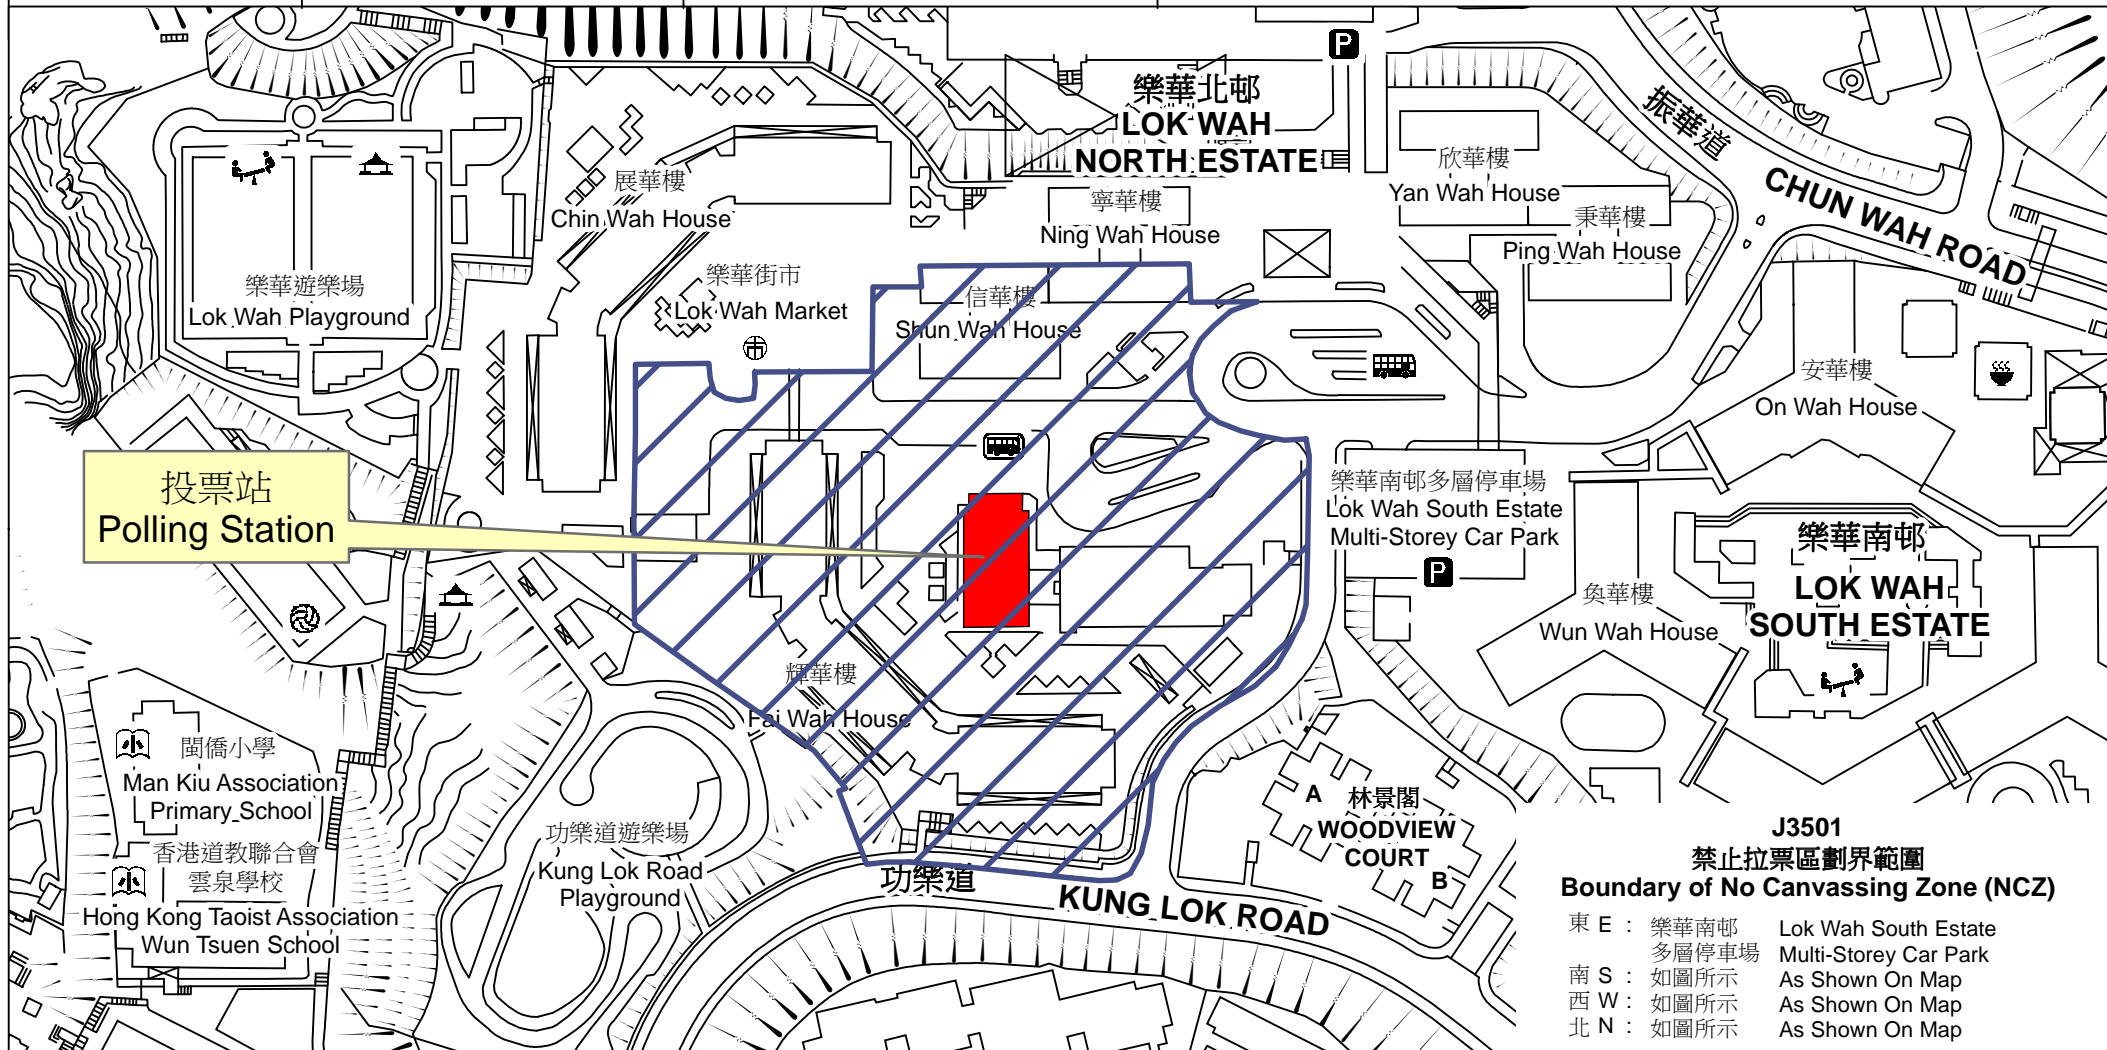

# 投票站位置圖和禁止拉票區 Polling Station - Location Plan & No Canvassing Zone

投票站編號 Polling Station Code	區議會名稱 Name of District Council	2019年區議會一般選舉選區編號及名稱 Code & Name of Constituency for 2019 District Council Ordinary Election	名稱及地址 Name & Address
<b>J3501</b>	<b>觀塘 KWUN TONG</b>	<b>J35 樂華北 Lok Wah North</b>	聖公會基樂小學 九龍牛頭角樂華邨1期 <b>SKH Kei Lok Primary School</b> Phase 1, Lok Wah Estate, Ngau Tau Kok, Kowloon

 禁止拉票區  
No Canvassing Zone