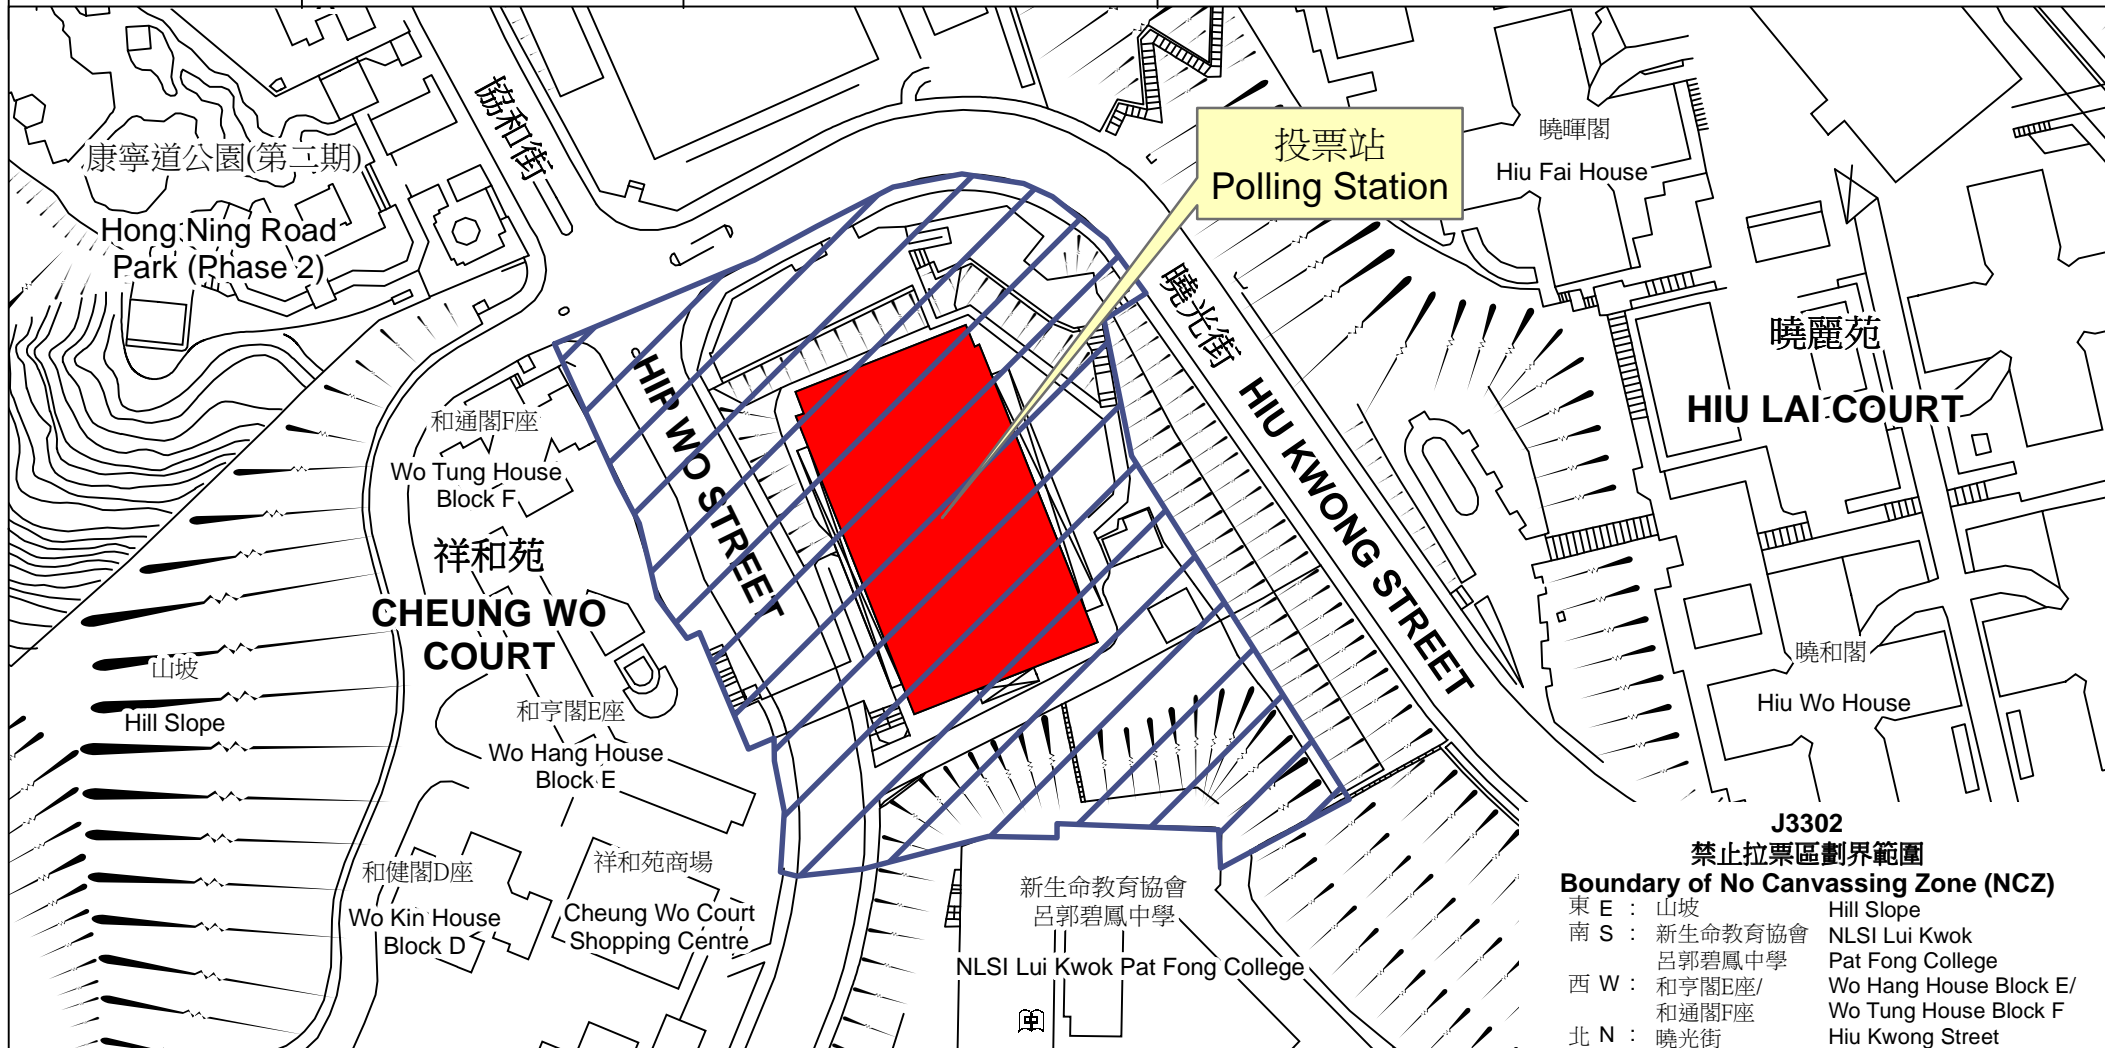

投票站位置圖和禁止拉票區 Polling Station - Location Plan & No Canvassing Zone

投票站編號 Polling Station Code	區議會名稱 Name of District Council	2019年區議會一般選舉選區編號及名稱 Code & Name of Constituency for 2019 District Council Ordinary Election	名稱及地址 Name & Address
J3302	觀塘 KWUN TONG	J33 協康 Hip Hong	曉光街體育館 九龍觀塘曉光街2號 Hiu Kwong Street Sports Centre 2 Hiu Kwong Street, Kwun Tong, Kowloon

J3302
禁止拉票區劃界範圍
Boundary of No Canvassing Zone (NCZ)

東 E :	山坡	Hill Slope
南 S :	新生命教育協會 呂郭碧鳳中學	NLSI Lui Kwok Pat Fong College
西 W :	和亨閣E座/ 和通閣F座	Wo Hang House Block E/ Wo Tung House Block F
北 N :	曉光街	Hiu Kwong Street

 禁止拉票區
No Canvassing Zone