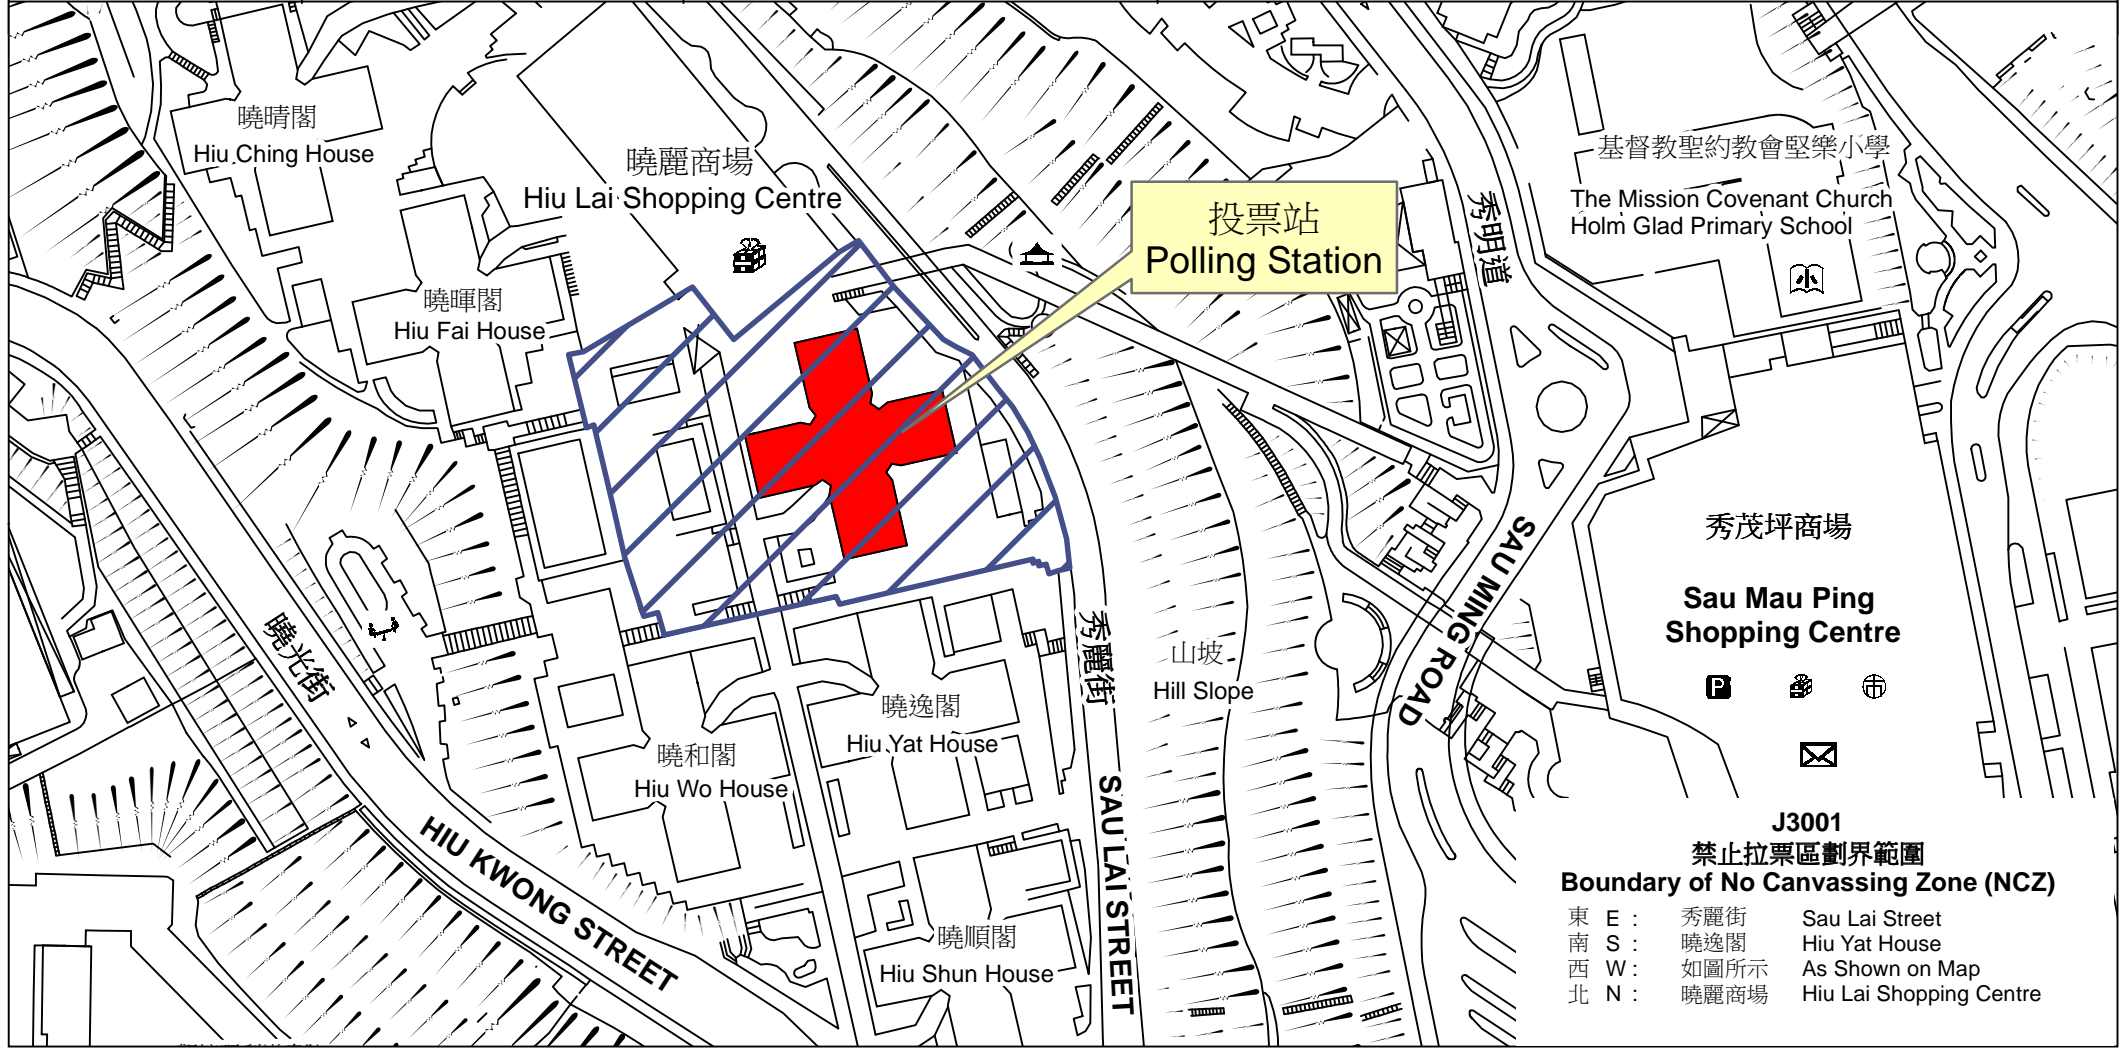

投票站位置圖和禁止拉票區 Polling Station - Location Plan & No Canvassing Zone

投票站編號 Polling Station Code	區議會名稱 Name of District Council	2019年區議會一般選舉選區編號及名稱 Code & Name of Constituency for 2019 District Council Ordinary Election	名稱及地址 Name & Address
J3001	觀塘 KWUN TONG	J30 曉麗 Hiu Lai	路德會陳蒙恩幼稚園 九龍觀塘秀茂坪曉麗苑曉安閣地下 Chan Mung Yan Lutheran Kindergarten G/F, Hiu On House, Hiu Lai Court, Sau Mau Ping, Kwun Tong, Kowloon

J3001
禁止拉票區劃界範圍
Boundary of No Canvassing Zone (NCZ)

東 E :	秀麗街	Sau Lai Street
南 S :	曉逸閣	Hiu Yat House
西 W :	如圖所示	As Shown on Map
北 N :	曉麗商場	Hiu Lai Shopping Centre

 禁止拉票區
No Canvassing Zone