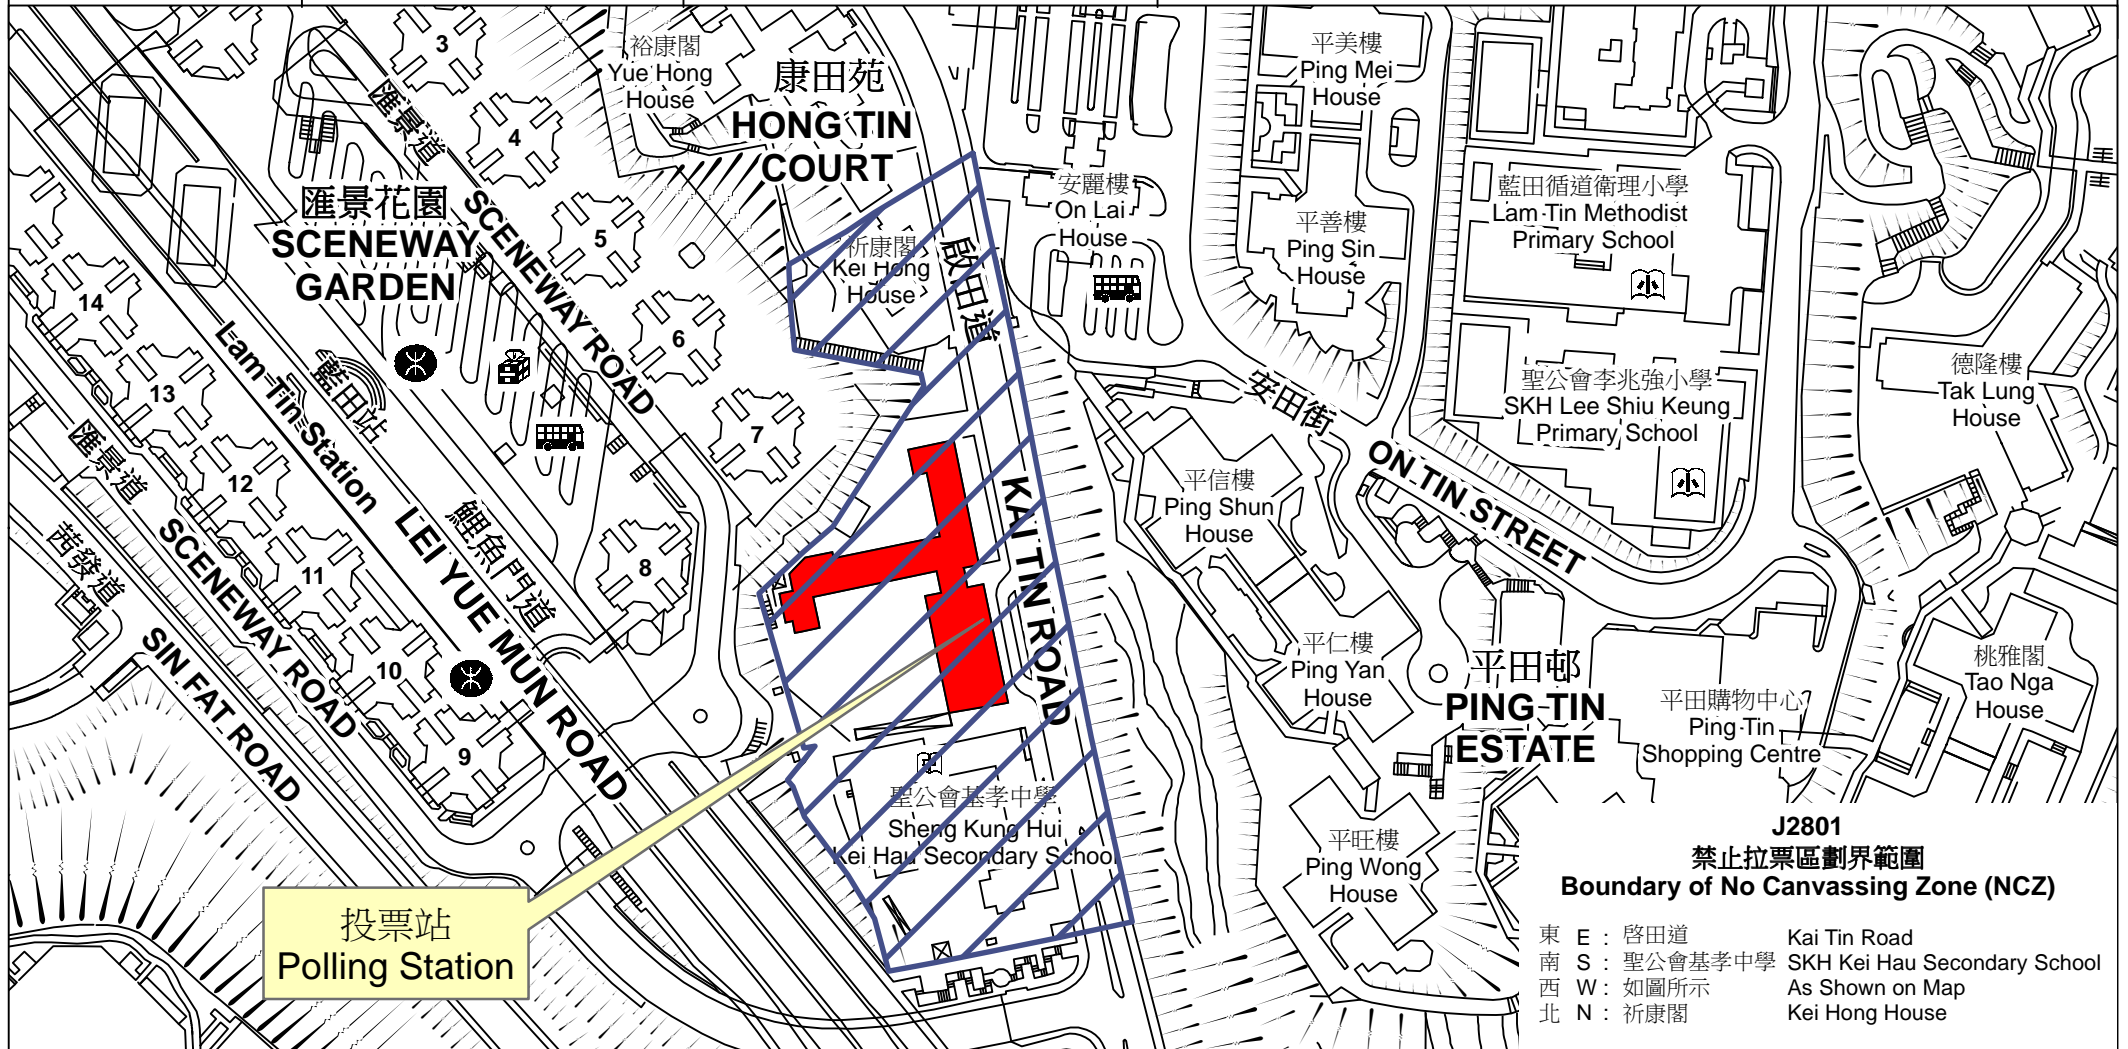

投票站位置圖和禁止拉票區 Polling Station - Location Plan & No Canvassing Zone

投票站編號 Polling Station Code	區議會名稱 Name of District Council	2019年區議會一般選舉選區編號及名稱 Code & Name of Constituency for 2019 District Council Ordinary Election	名稱及地址 Name & Address
J2801	觀塘 KWUN TONG	J28 景田 King Tin	五邑司徒浩中學 九龍藍田啟田道7號 FDBWA Szeto Ho Secondary School 7 Kai Tin Road, Lam Tin, Kowloon

**J2801
禁止拉票區劃界範圍
Boundary of No Canvassing Zone (NCZ)**

東 E : 啓田道	Kai Tin Road
南 S : 聖公會基孝中學	SKH Kei Hau Secondary School
西 W : 如圖所示	As Shown on Map
北 N : 祈康閣	Kei Hong House

 禁止拉票區
No Canvassing Zone