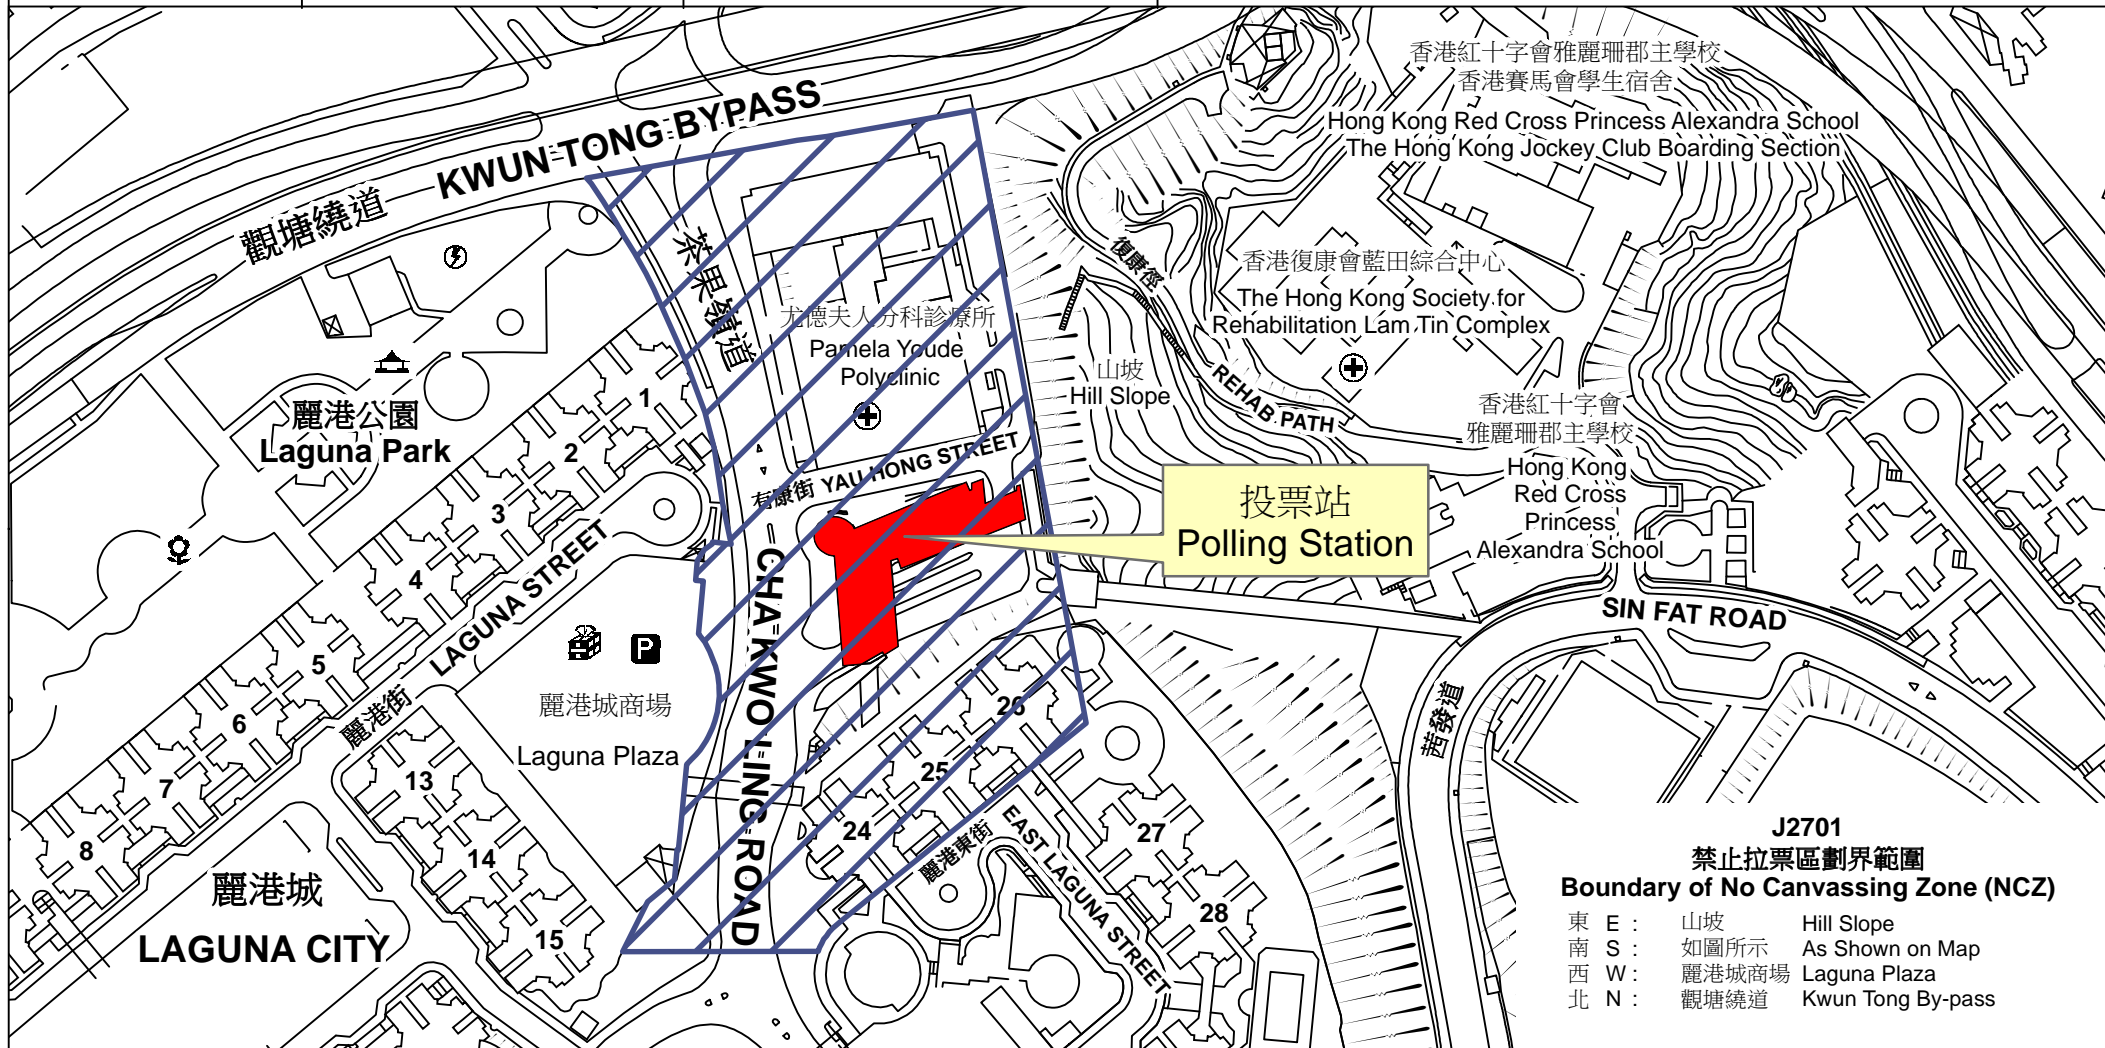

投票站位置圖和禁止拉票區 Polling Station - Location Plan & No Canvassing Zone

投票站編號 Polling Station Code	區議會名稱 Name of District Council	2019年區議會一般選舉選區編號及名稱 Code & Name of Constituency for 2019 District Council Ordinary Election	名稱及地址 Name & Address
J2701	觀塘 KWUN TONG	J27 麗港城 Laguna City	茜草灣鄰里社區中心 九龍油塘茶果嶺道81號 Sai Tso Wan Neighbourhood Community Centre 81 Cha Kwo Ling Road, Yau Tong, Kowloon

**J2701
禁止拉票區劃界範圍
Boundary of No Canvassing Zone (NCZ)**

東 E :	山坡	Hill Slope
南 S :	如圖所示	As Shown on Map
西 W :	麗港城商場	Laguna Plaza
北 N :	觀塘繞道	Kwun Tong By-pass

 禁止拉票區
No Canvassing Zone