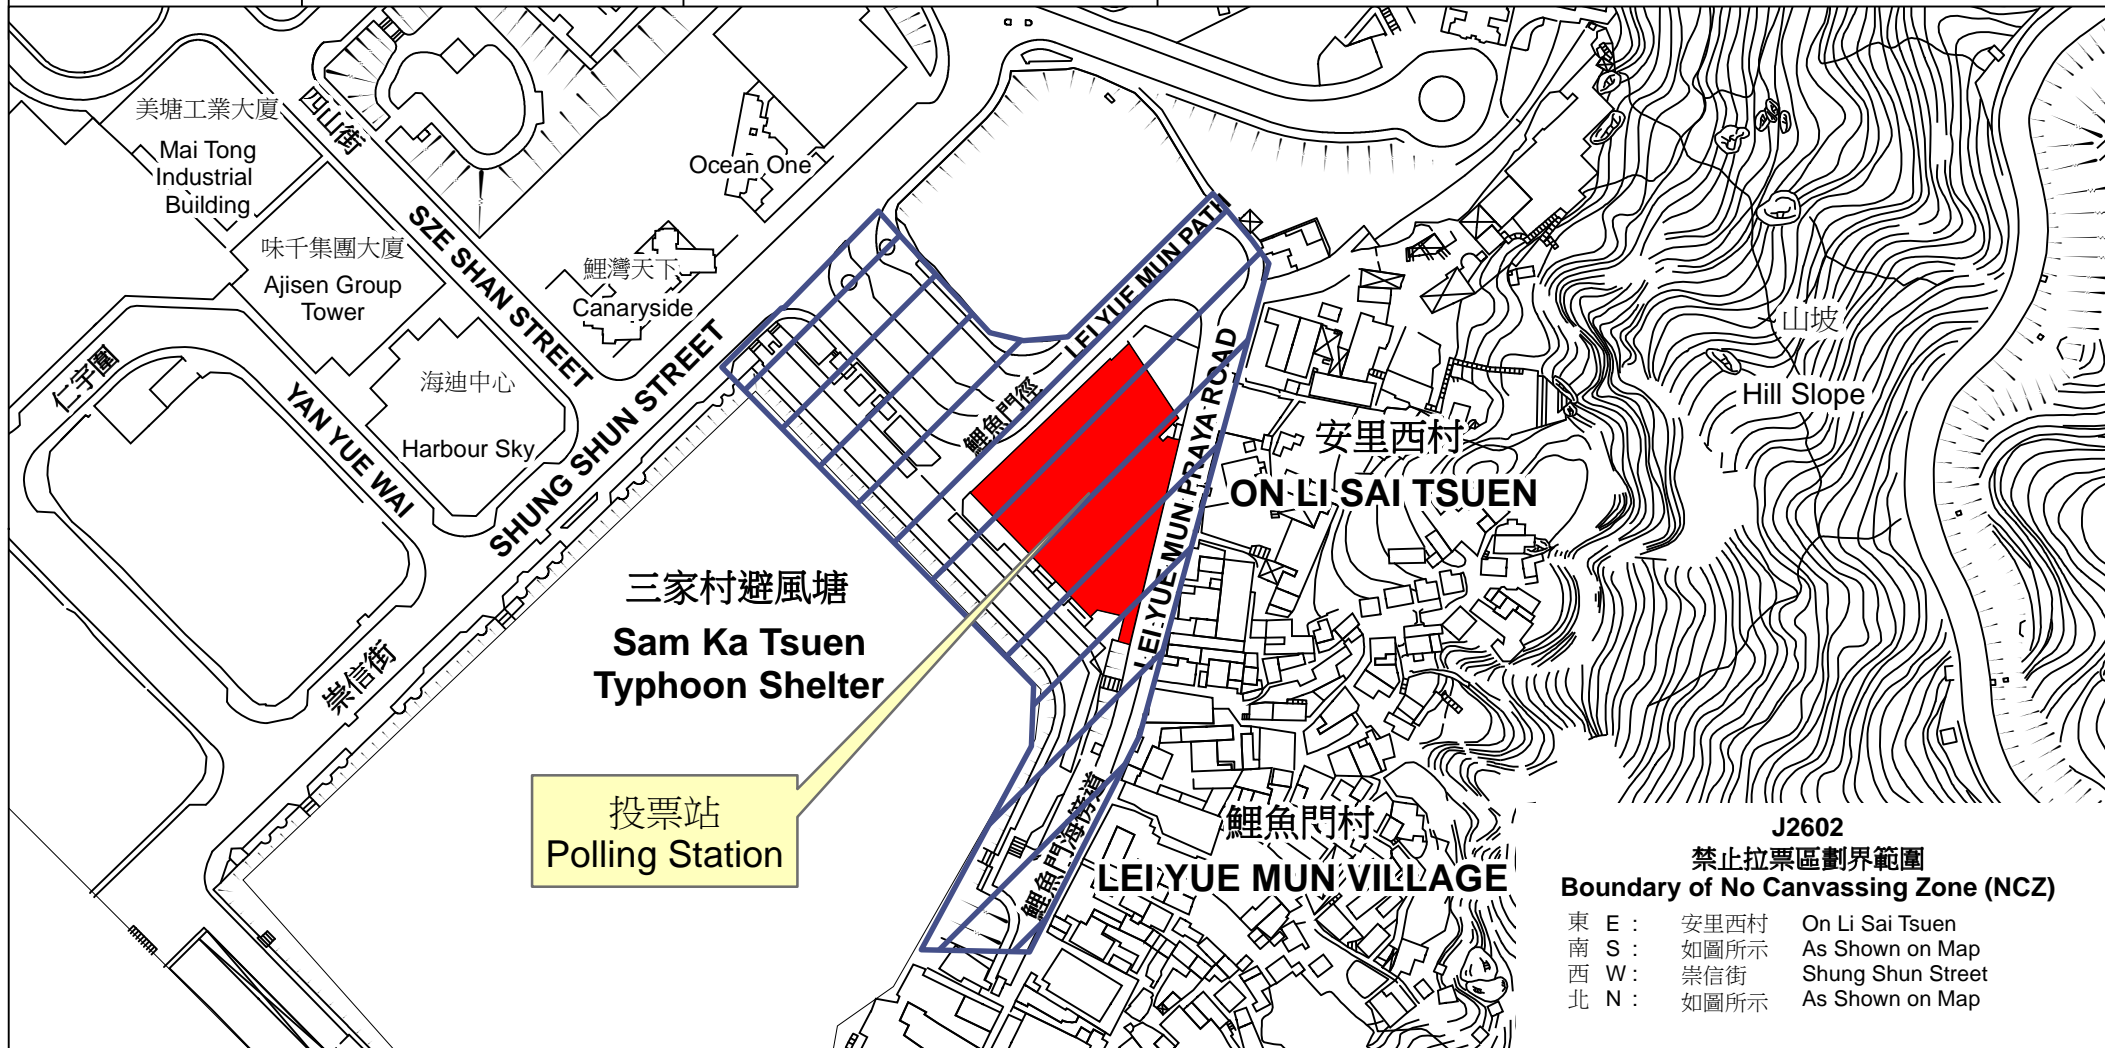

投票站位置圖和禁止拉票區 Polling Station - Location Plan & No Canvassing Zone

投票站編號 Polling Station Code	區議會名稱 Name of District Council	2019年區議會一般選舉選區編號及名稱 Code & Name of Constituency for 2019 District Council Ordinary Election	名稱及地址 Name & Address
J2602	觀塘 KWUN TONG	J26 油塘西 Yau Tong West	鯉魚門體育館 九龍油塘鯉魚門徑6號鯉魚門市政大廈4樓 Lei Yue Mun Sports Centre 4/F, Lei Yue Mun Municipal Services Building, 6 Lei Yue Mun Path, Yau Tong, Kowloon

投票站
Polling Station

J2602
禁止拉票區劃界範圍
Boundary of No Canvassing Zone (NCZ)

東 E :	安里西村	On Li Sai Tsuen
南 S :	如圖所示	As Shown on Map
西 W :	崇信街	Shung Shun Street
北 N :	如圖所示	As Shown on Map

 禁止拉票區
No Canvassing Zone