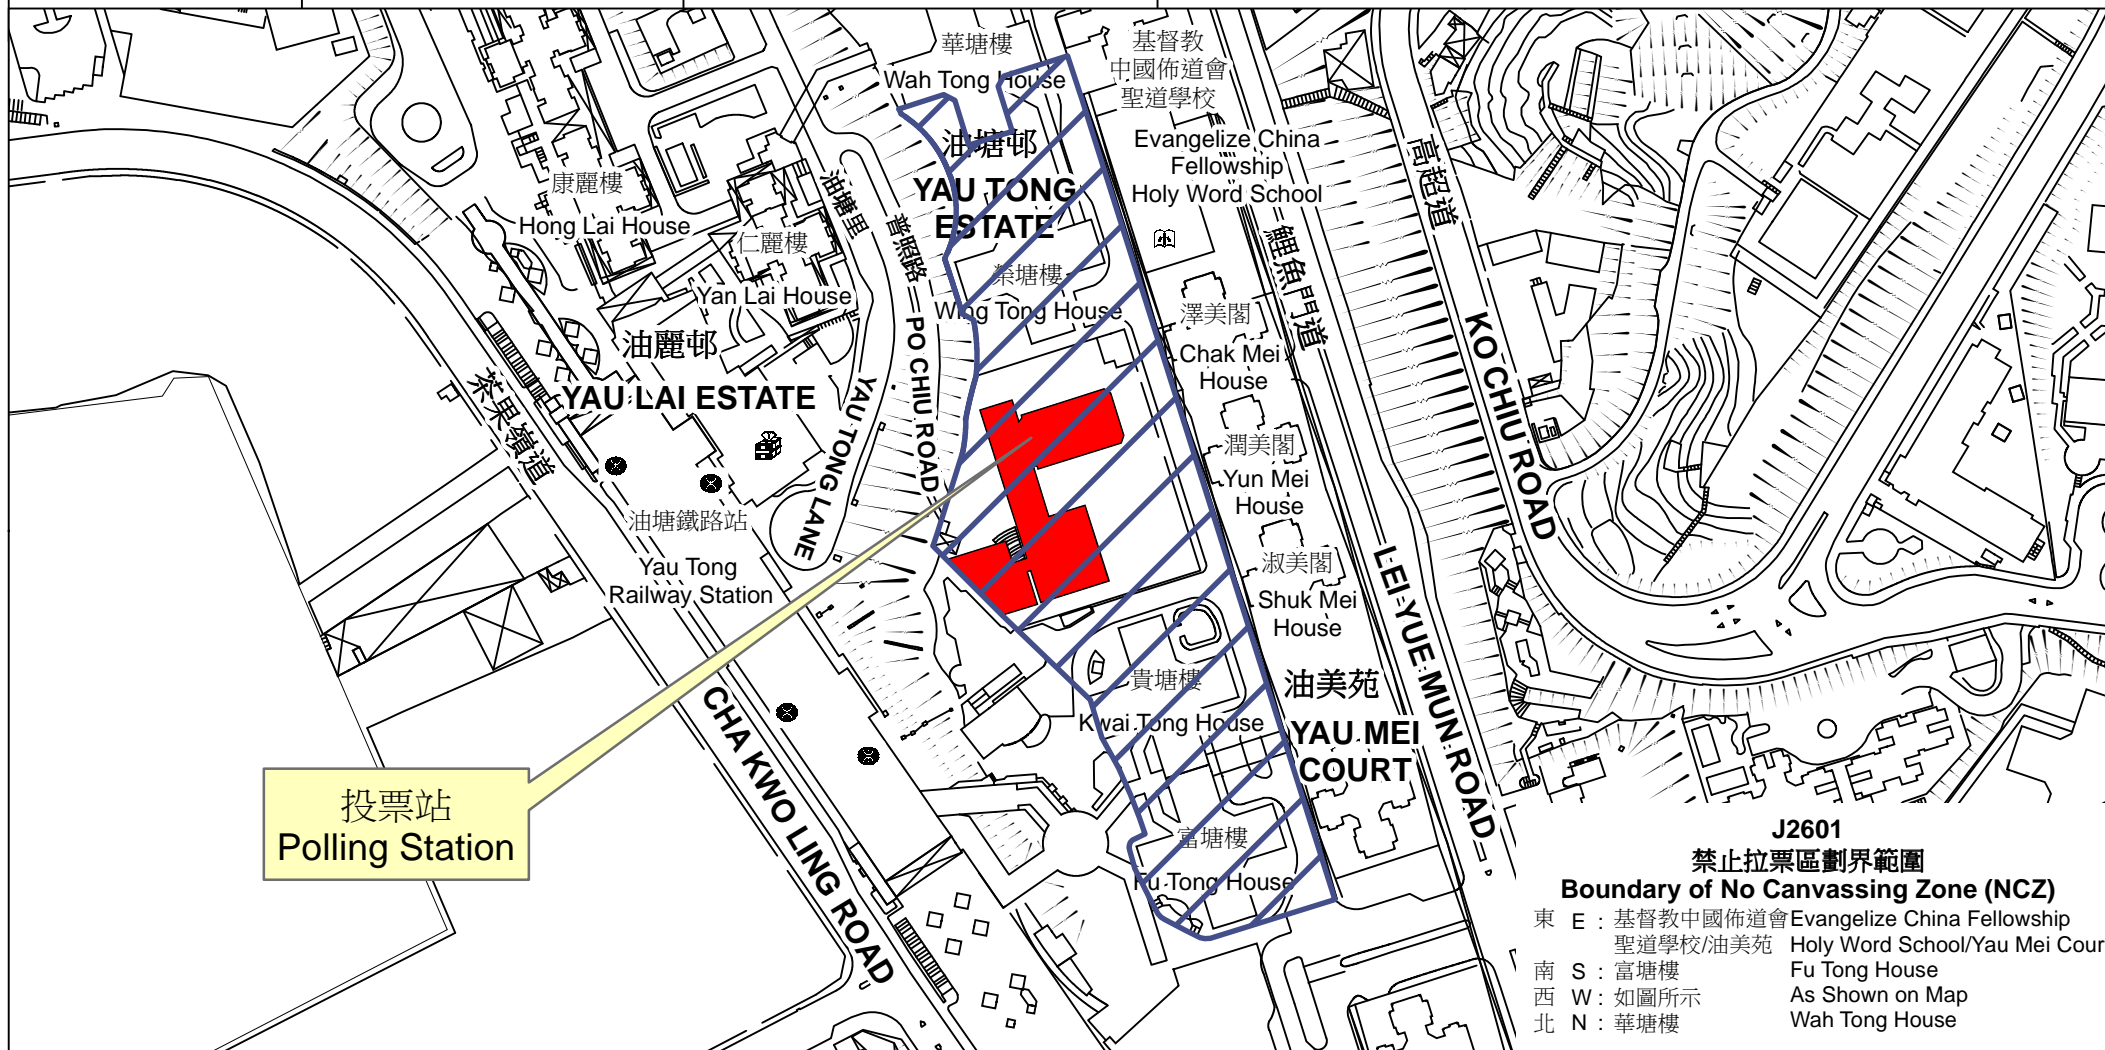

# 投票站位置圖和禁止拉票區 Polling Station - Location Plan & No Canvassing Zone

投票站編號 Polling Station Code	區議會名稱 Name of District Council	2019年區議會一般選舉選區編號及名稱 Code & Name of Constituency for 2019 District Council Ordinary Election	名稱及地址 Name & Address
<b>J2601</b>	<b>觀塘 KWUN TONG</b>	<b>J26 油塘西 Yau Tong West</b>	天主教普照中學 九龍油塘普照路1號 <b>Po Chiu Catholic Secondary School</b> 1 Po Chiu Road, Yau Tong, Kowloon

**J2601**  
**禁止拉票區劃界範圍**  
**Boundary of No Canvassing Zone (NCZ)**  
 東 E : 基督教中國佈道會 Evangelize China Fellowship  
 聖道學校/油美苑 Holy Word School/Yau Mei Court  
 南 S : 富塘樓 Fu Tong House  
 西 W : 如圖所示 As Shown on Map  
 北 N : 華塘樓 Wah Tong House

 禁止拉票區  
No Canvassing Zone