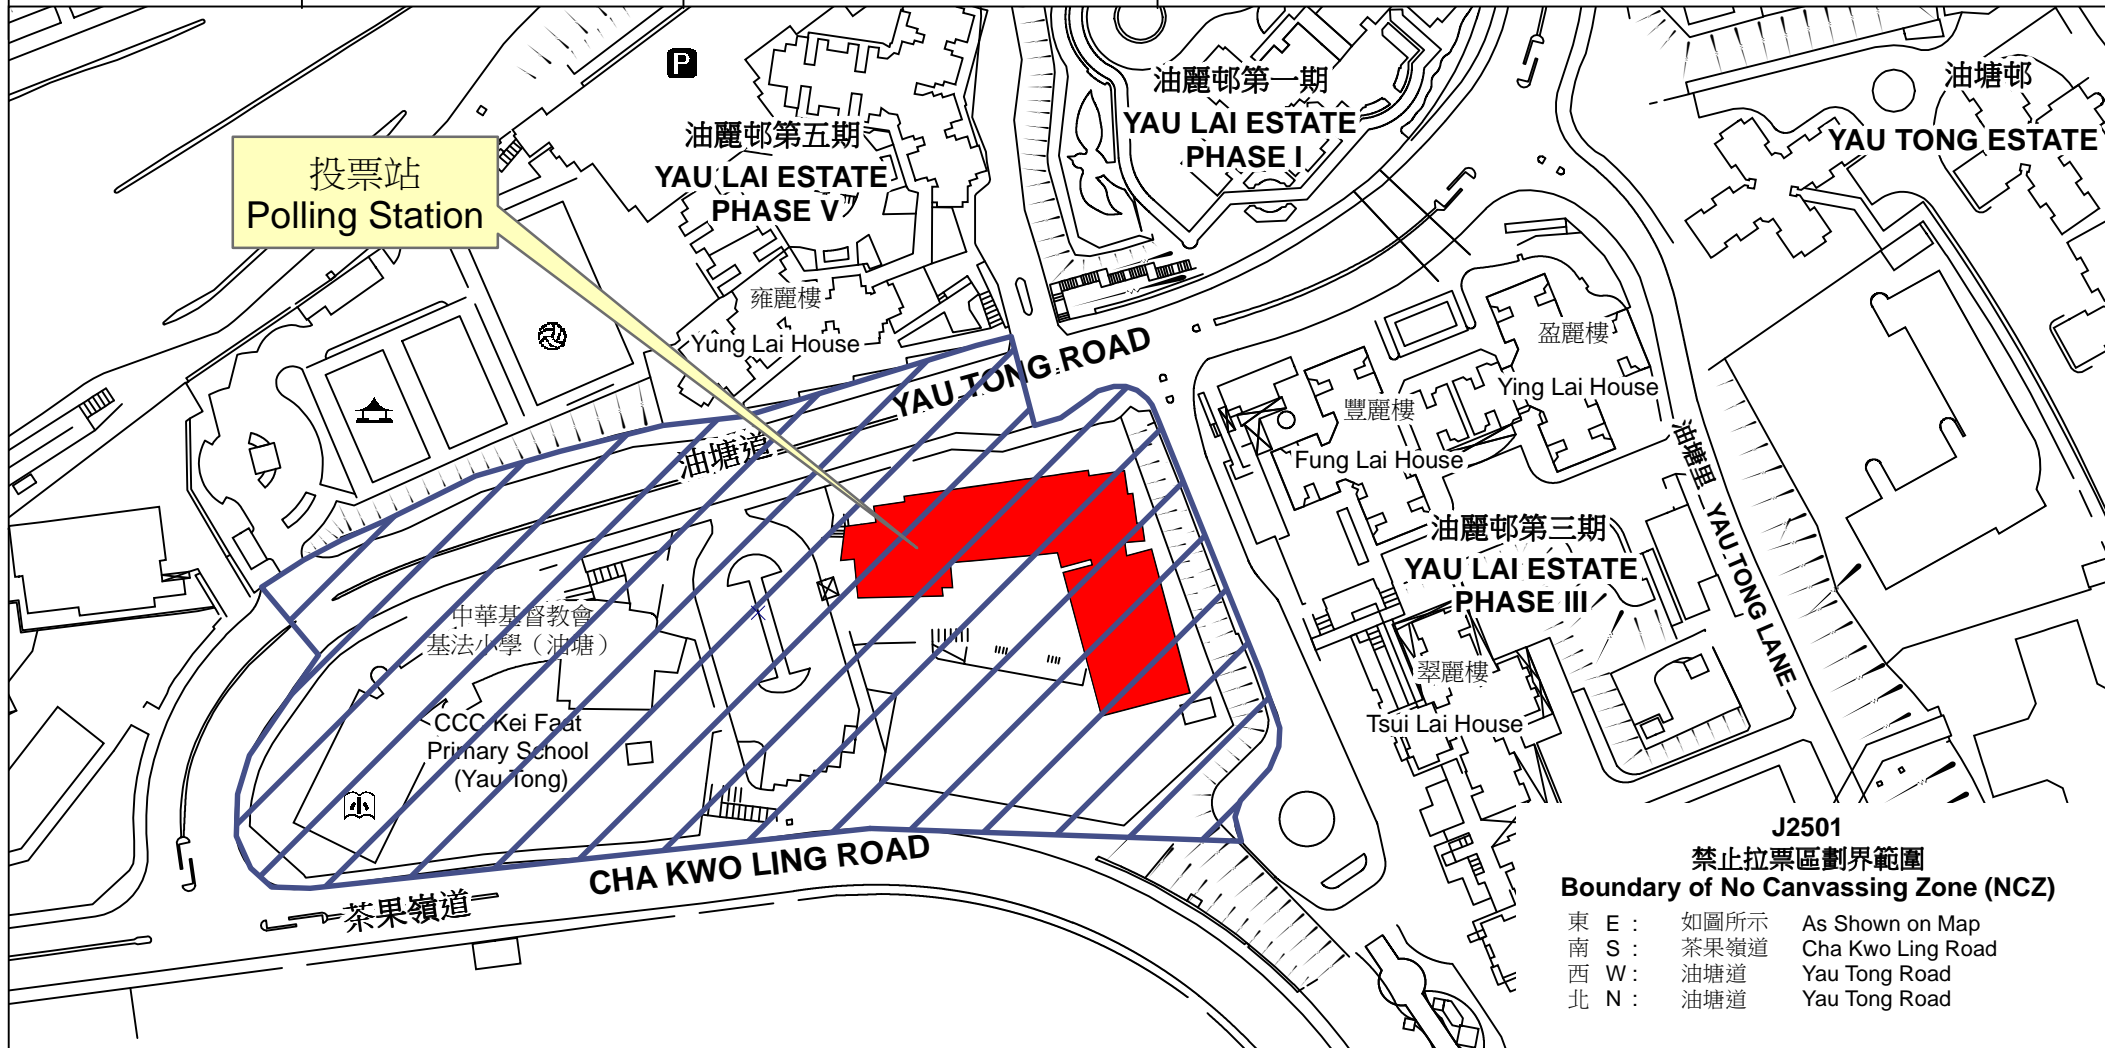

投票站位置圖和禁止拉票區 Polling Station - Location Plan & No Canvassing Zone

投票站編號 Polling Station Code	區議會名稱 Name of District Council	2019年區議會一般選舉選區編號及名稱 Code & Name of Constituency for 2019 District Council Ordinary Election	名稱及地址 Name & Address
J2501	觀塘 KWUN TONG	J25 油麗 Yau Lai	聖公會油塘基顯小學 九龍油塘油塘道23號 SKH Yautong Kei Hin Primary School 23 Yau Tong Road, Yau Tong, Kowloon

J2501
禁止拉票區劃界範圍
Boundary of No Canvassing Zone (NCZ)

東 E :	如圖所示	As Shown on Map
南 S :	茶果嶺道	Cha Kwo Ling Road
西 W :	油塘道	Yau Tong Road
北 N :	油塘道	Yau Tong Road

 禁止拉票區
No Canvassing Zone