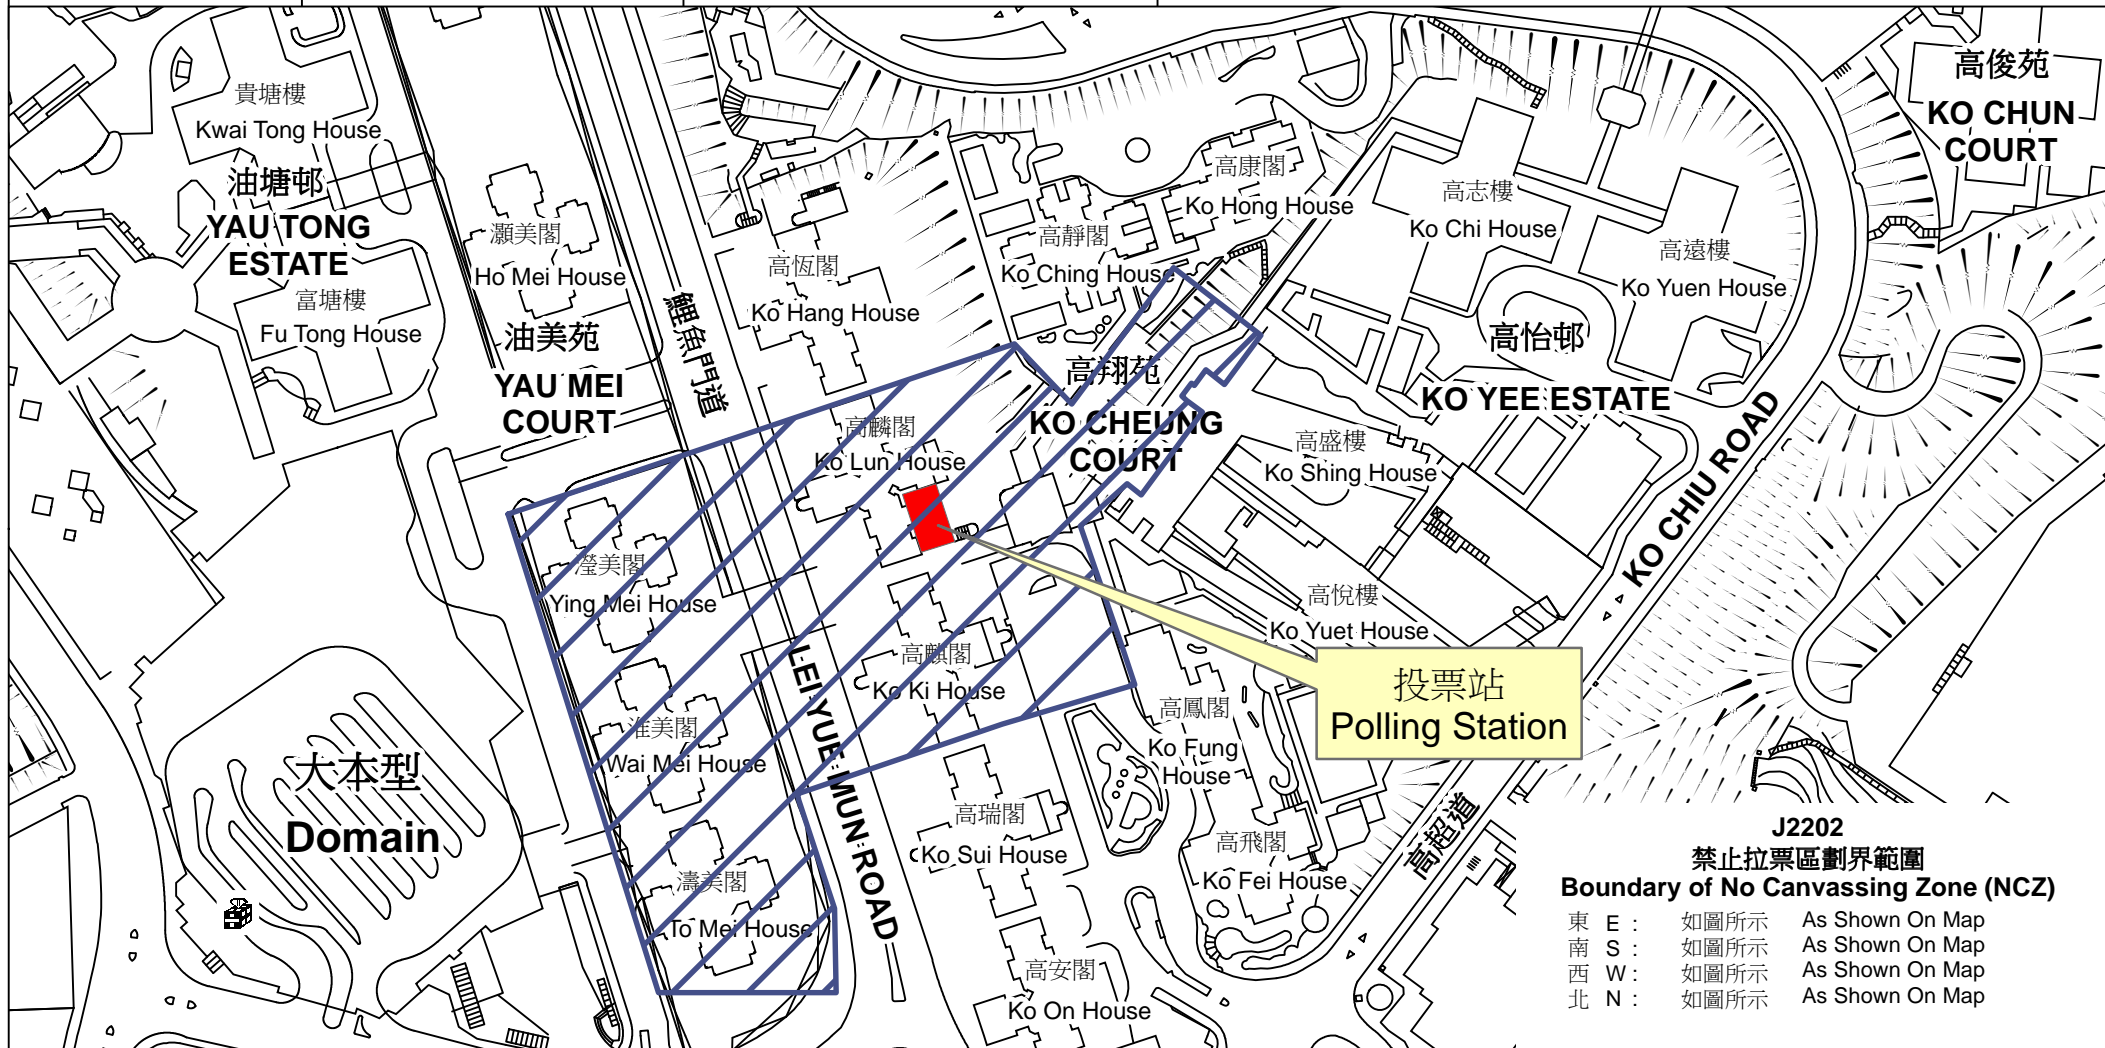

投票站位置圖和禁止拉票區 Polling Station - Location Plan & No Canvassing Zone

投票站編號 Polling Station Code	區議會名稱 Name of District Council	2019年區議會一般選舉選區編號及名稱 Code & Name of Constituency for 2019 District Council Ordinary Election	名稱及地址 Name & Address
J2202	觀塘 KWUN TONG	J22 俊翔 Chun Cheung	香港中國婦女會李樹培夫人啟知中心 九龍油塘高翔苑停車場3層2號 Hong Kong Chinese Women's Club Dr. Ellen Li Learning Centre Unit 2, Carpark Level 3, Ko Cheung Court, Yau Tong, Kowloon

**J2202
禁止拉票區劃界範圍
Boundary of No Canvassing Zone (NCZ)**

東 E :	如圖所示	As Shown On Map
南 S :	如圖所示	As Shown On Map
西 W :	如圖所示	As Shown On Map
北 N :	如圖所示	As Shown On Map

 禁止拉票區
No Canvassing Zone