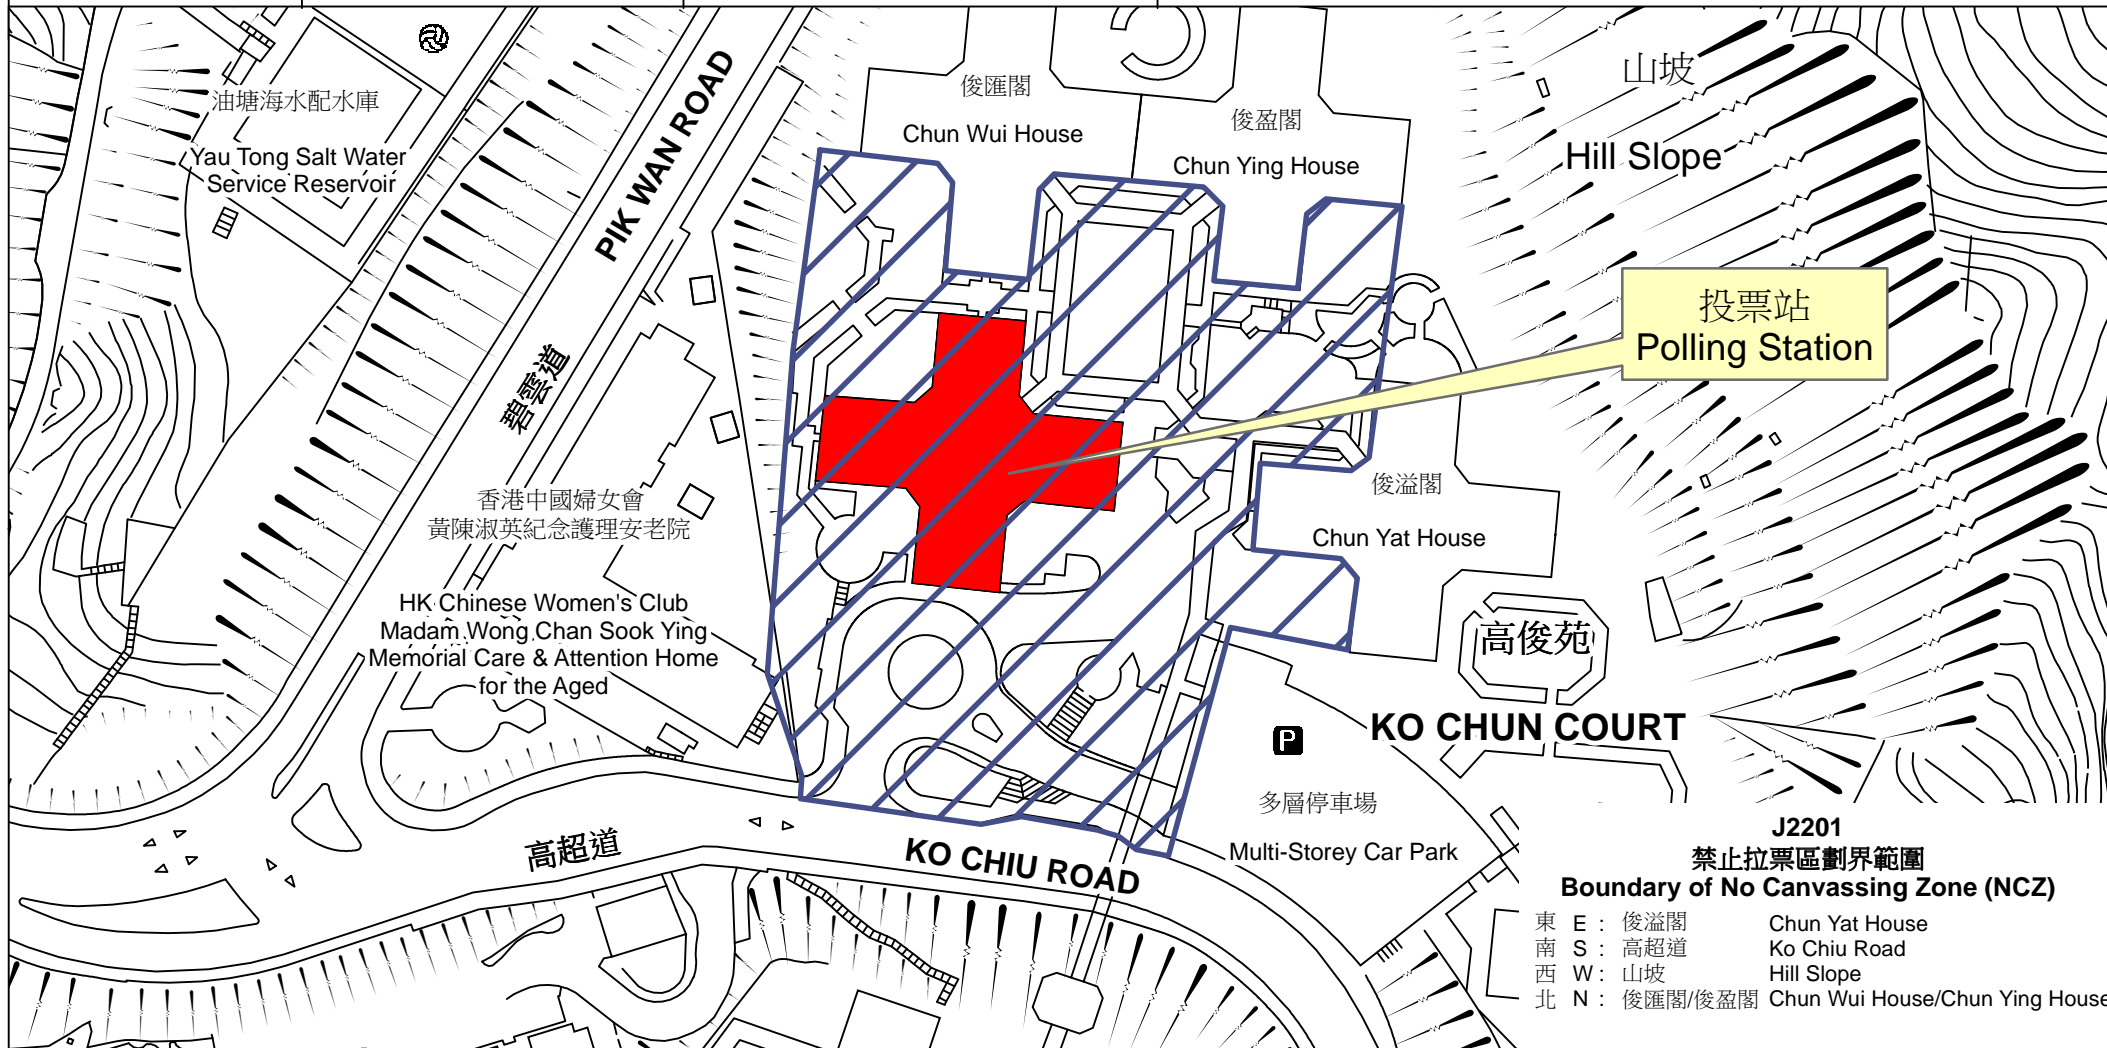

投票站位置圖和禁止拉票區 Polling Station - Location Plan & No Canvassing Zone

投票站編號 Polling Station Code	區議會名稱 Name of District Council	2019年區議會一般選舉選區編號及名稱 Code & Name of Constituency for 2019 District Council Ordinary Election	名稱及地址 Name & Address
J2201	觀塘 KWUN TONG	J22 俊翔 Chun Cheung	保良局方王錦全幼稚園 九龍油塘高超道23號高俊苑俊滿閣地下 PLK Mrs Fong Wong Kam Chuen Kindergarten G/F, Chun Moon House, Ko Chun Court, 23 Ko Chiu Road, Yau Tong, Kowloon

 禁止拉票區
No Canvassing Zone