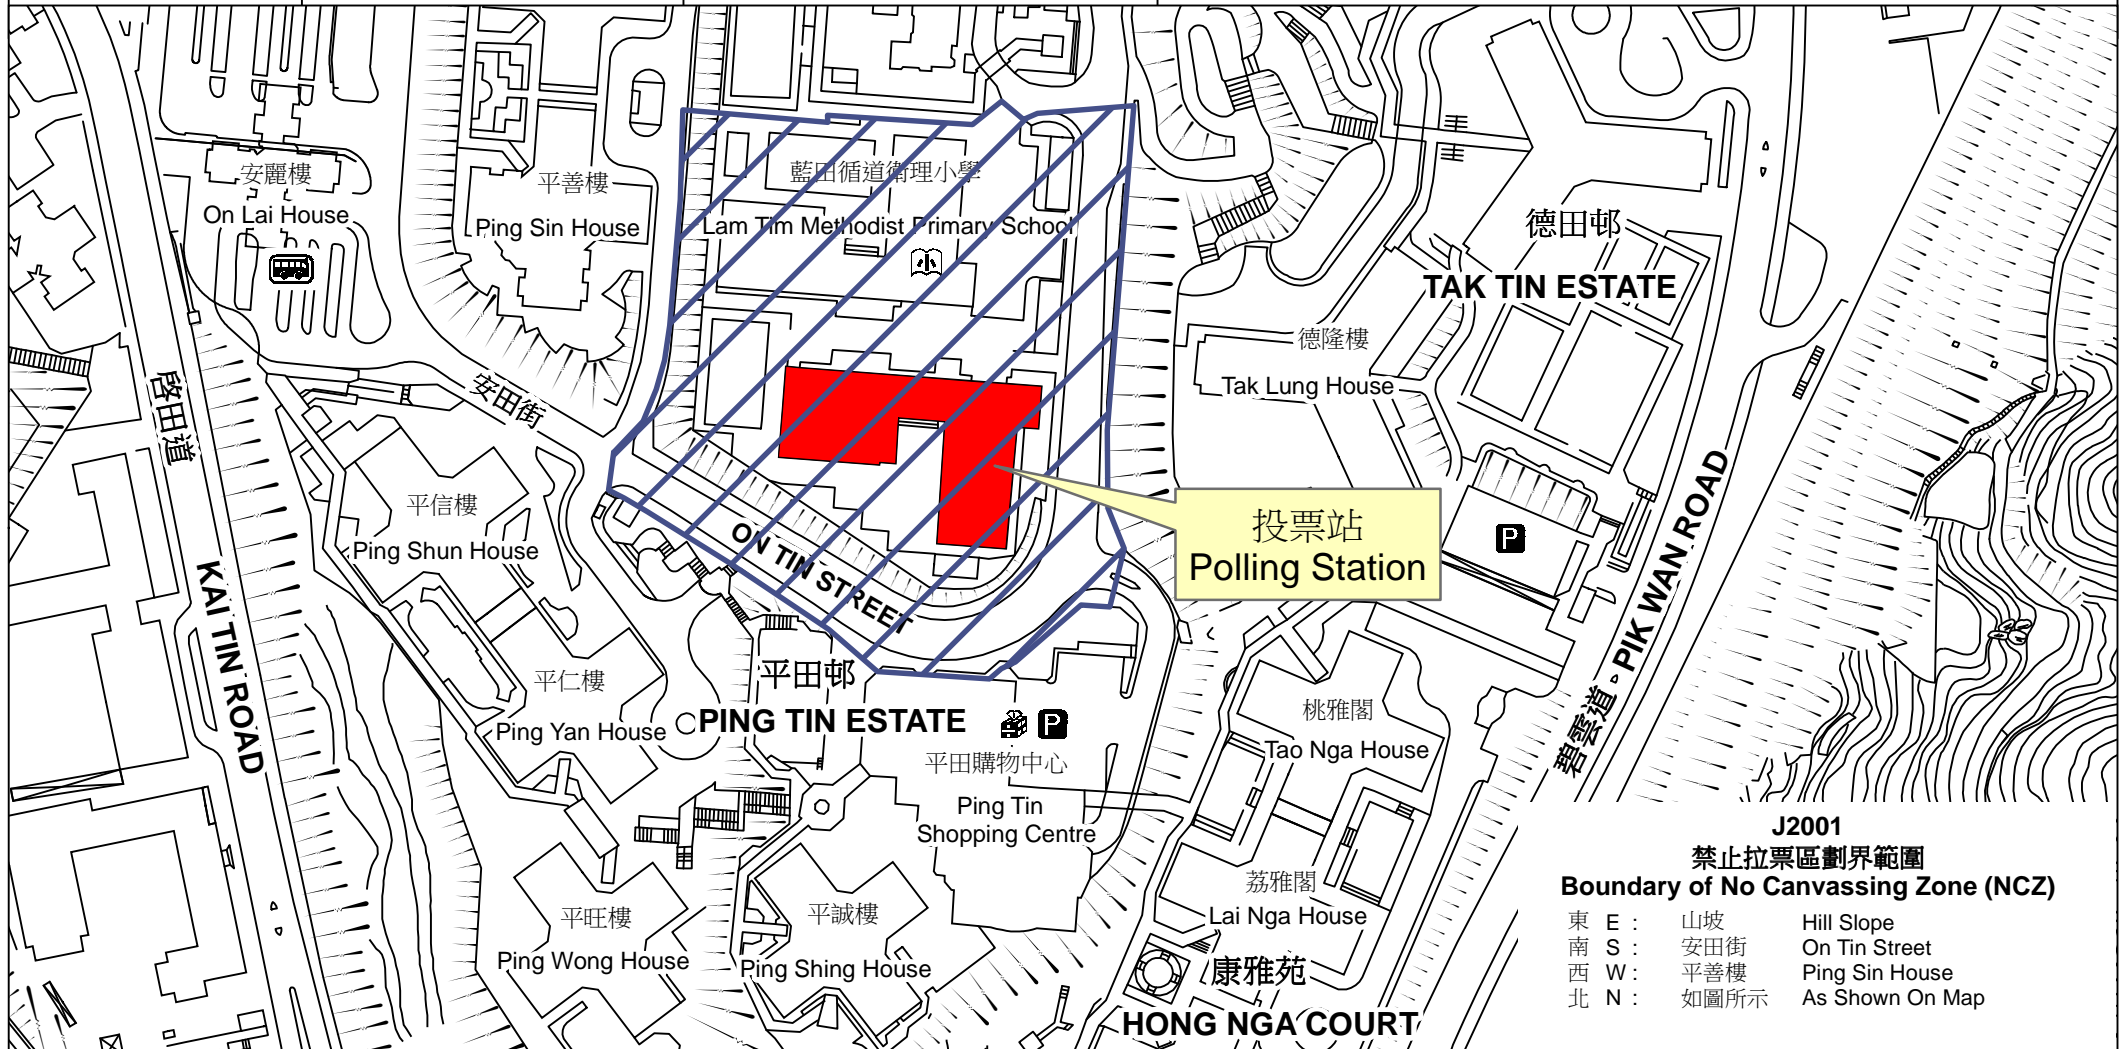

投票站位置圖和禁止拉票區 Polling Station - Location Plan & No Canvassing Zone

投票站編號 Polling Station Code	區議會名稱 Name of District Council	2019年區議會一般選舉選區編號及名稱 Code & Name of Constituency for 2019 District Council Ordinary Election	名稱及地址 Name & Address
J2001	觀塘 KWUN TONG	J20 平田 Ping Tin	聖公會李兆強小學 九龍藍田安田街平田邨第一校舍 SKH Lee Shiu Keung Primary School School No. 1, Ping Tin Estate, On Tin Street, Lam Tin, Kowloon

**J2001
禁止拉票區劃界範圍
Boundary of No Canvassing Zone (NCZ)**

東 E :	山坡	Hill Slope
南 S :	安田街	On Tin Street
西 W :	平善樓	Ping Sin House
北 N :	如圖所示	As Shown On Map

 禁止拉票區
No Canvassing Zone