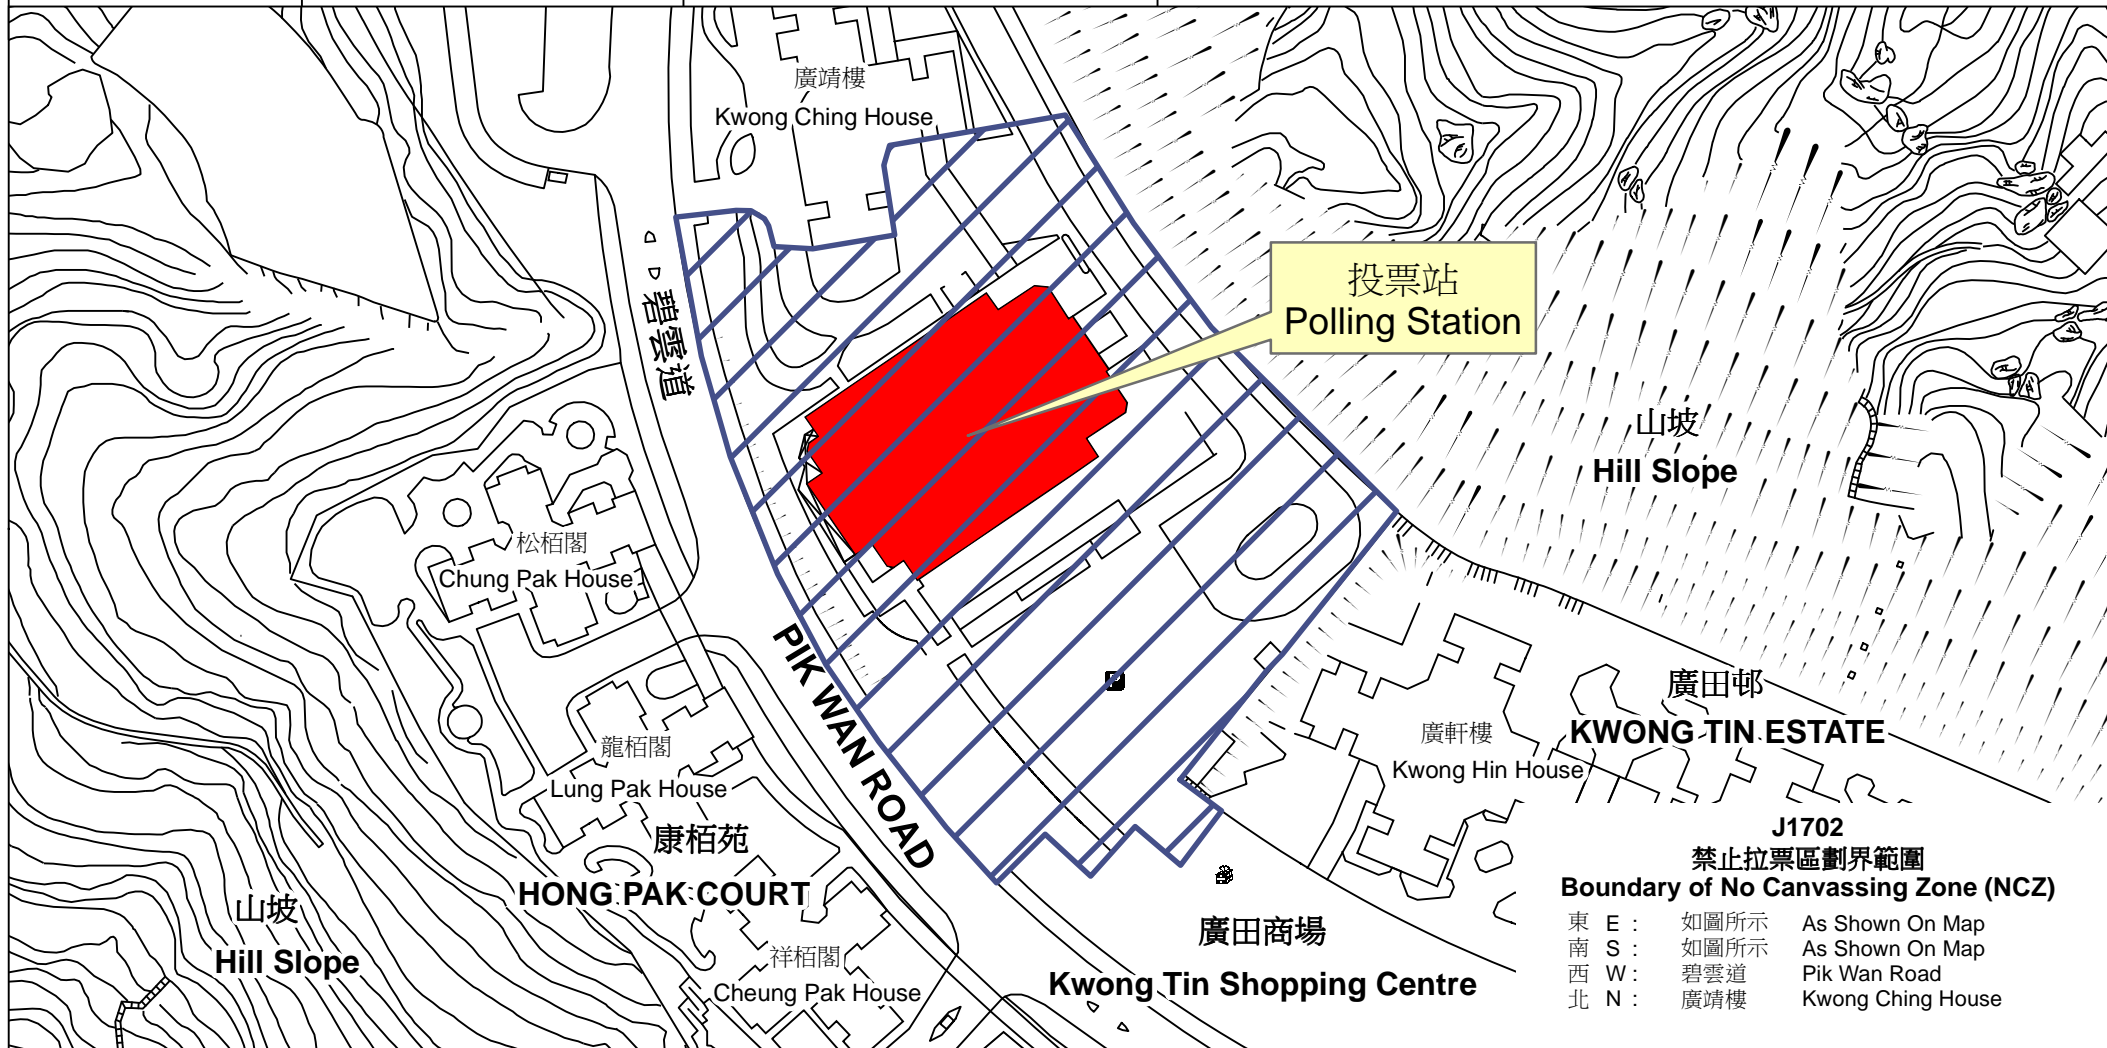

投票站位置圖和禁止拉票區 Polling Station - Location Plan & No Canvassing Zone

投票站編號 Polling Station Code	區議會名稱 Name of District Council	2019年區議會一般選舉選區編號及名稱 Code & Name of Constituency for 2019 District Council Ordinary Election	名稱及地址 Name & Address
J1702	觀塘 KWUN TONG	J17 廣德 Kwong Tak	藍田(南)體育館 九龍藍田碧雲道170號 Lam Tin (South) Sports Centre 170 Pik Wan Road, Lam Tin, Kowloon

J1702
禁止拉票區劃界範圍
Boundary of No Canvassing Zone (NCZ)

東 E :	如圖所示	As Shown On Map
南 S :	如圖所示	As Shown On Map
西 W :	碧雲道	Pik Wan Road
北 N :	廣靖樓	Kwong Ching House

 禁止拉票區
No Canvassing Zone