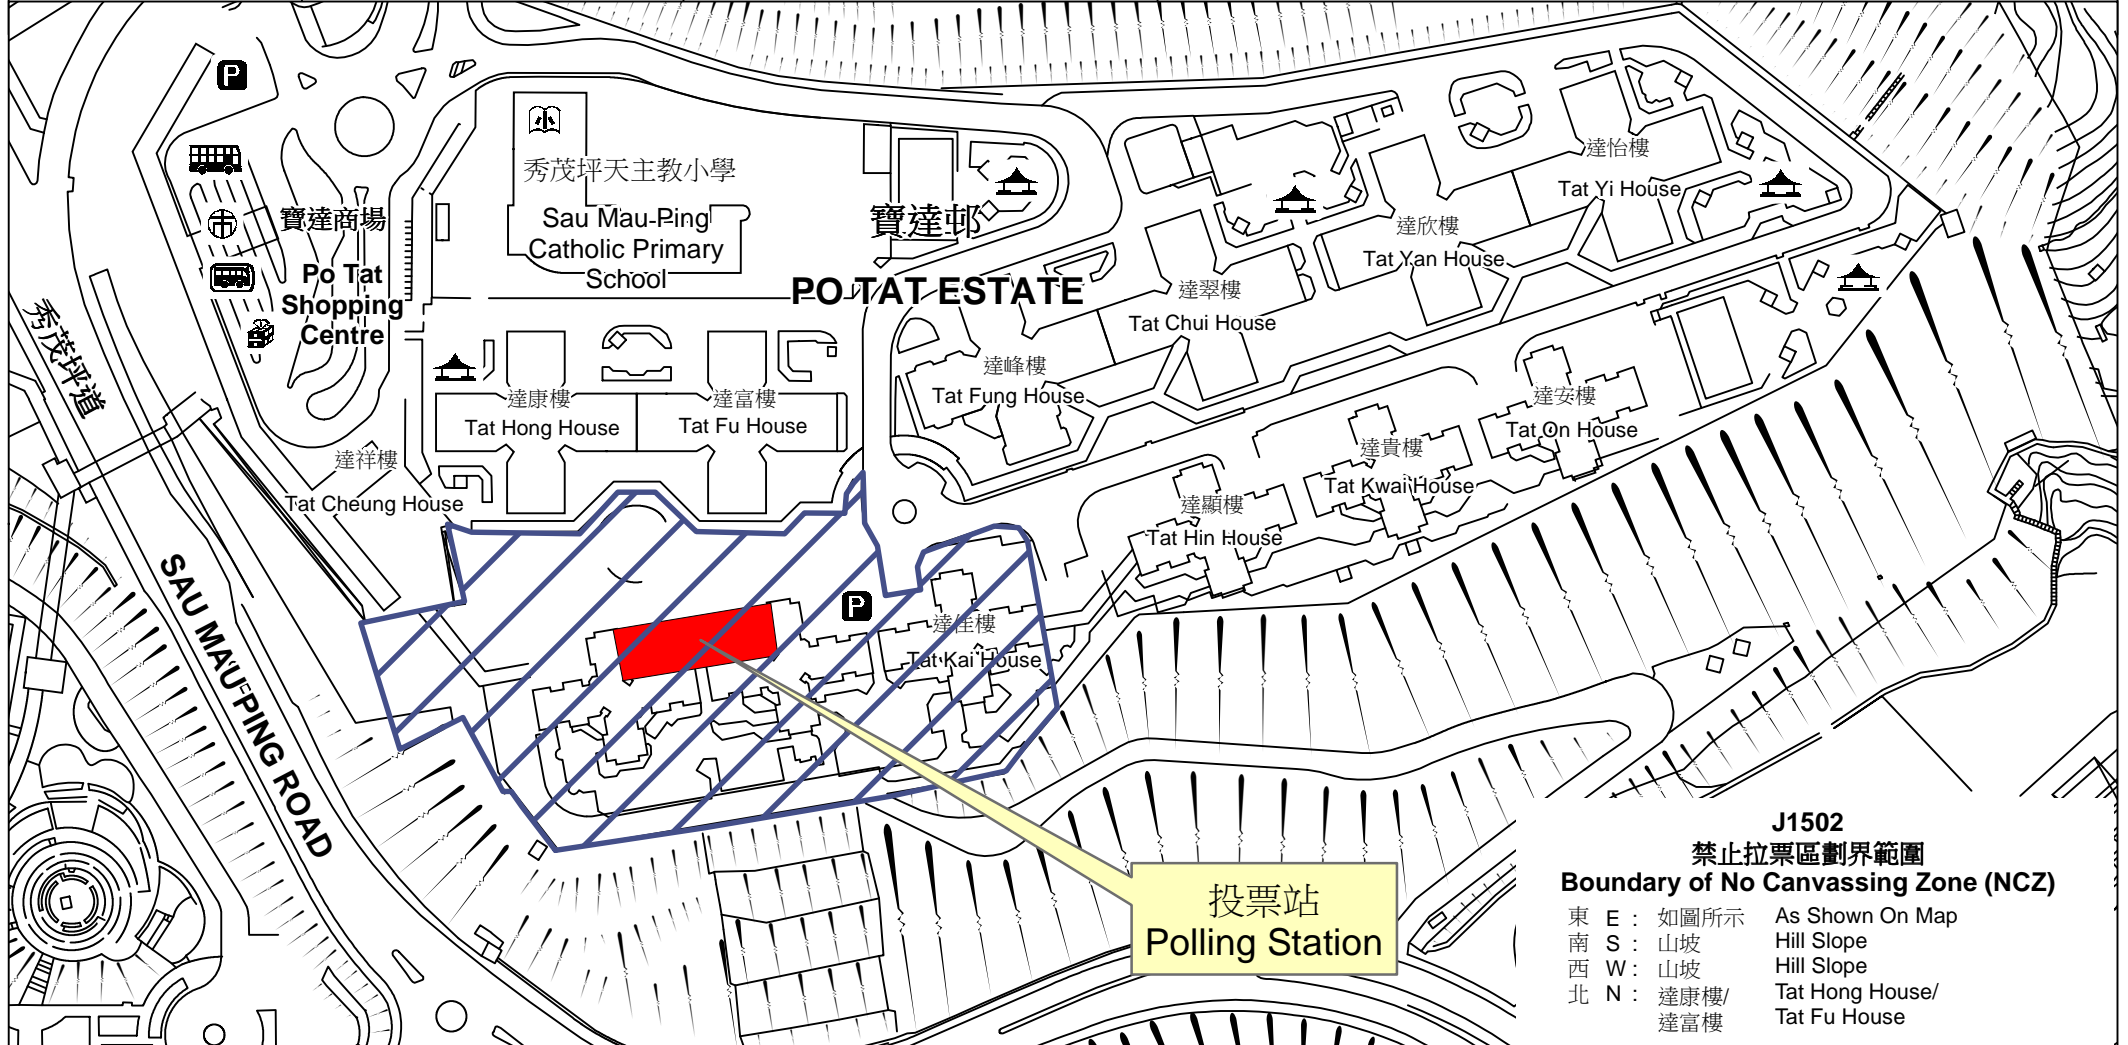

投票站位置圖和禁止拉票區 Polling Station - Location Plan & No Canvassing Zone

投票站編號 Polling Station Code	區議會名稱 Name of District Council	2019年區議會一般選舉選區編號及名稱 Code & Name of Constituency for 2019 District Council Ordinary Election	名稱及地址 Name & Address
J1502	觀塘 KWUN TONG	J15 秀茂坪南 Sau Mau Ping South	中華傳道會基石堂 九龍秀茂坪寶達邨B停車場地下1號 CNEC Kei Shek Church Shop 1 & Lobby, G/F, Carpark B, Po Tat Estate, Sau Mau Ping, Kowloon

J1502
禁止拉票區劃界範圍
Boundary of No Canvassing Zone (NCZ)

東 E :	如圖所示	As Shown On Map
南 S :	山坡	Hill Slope
西 W :	山坡	Hill Slope
北 N :	達康樓/ 達富樓	Tat Hong House/ Tat Fu House

 禁止拉票區
No Canvassing Zone