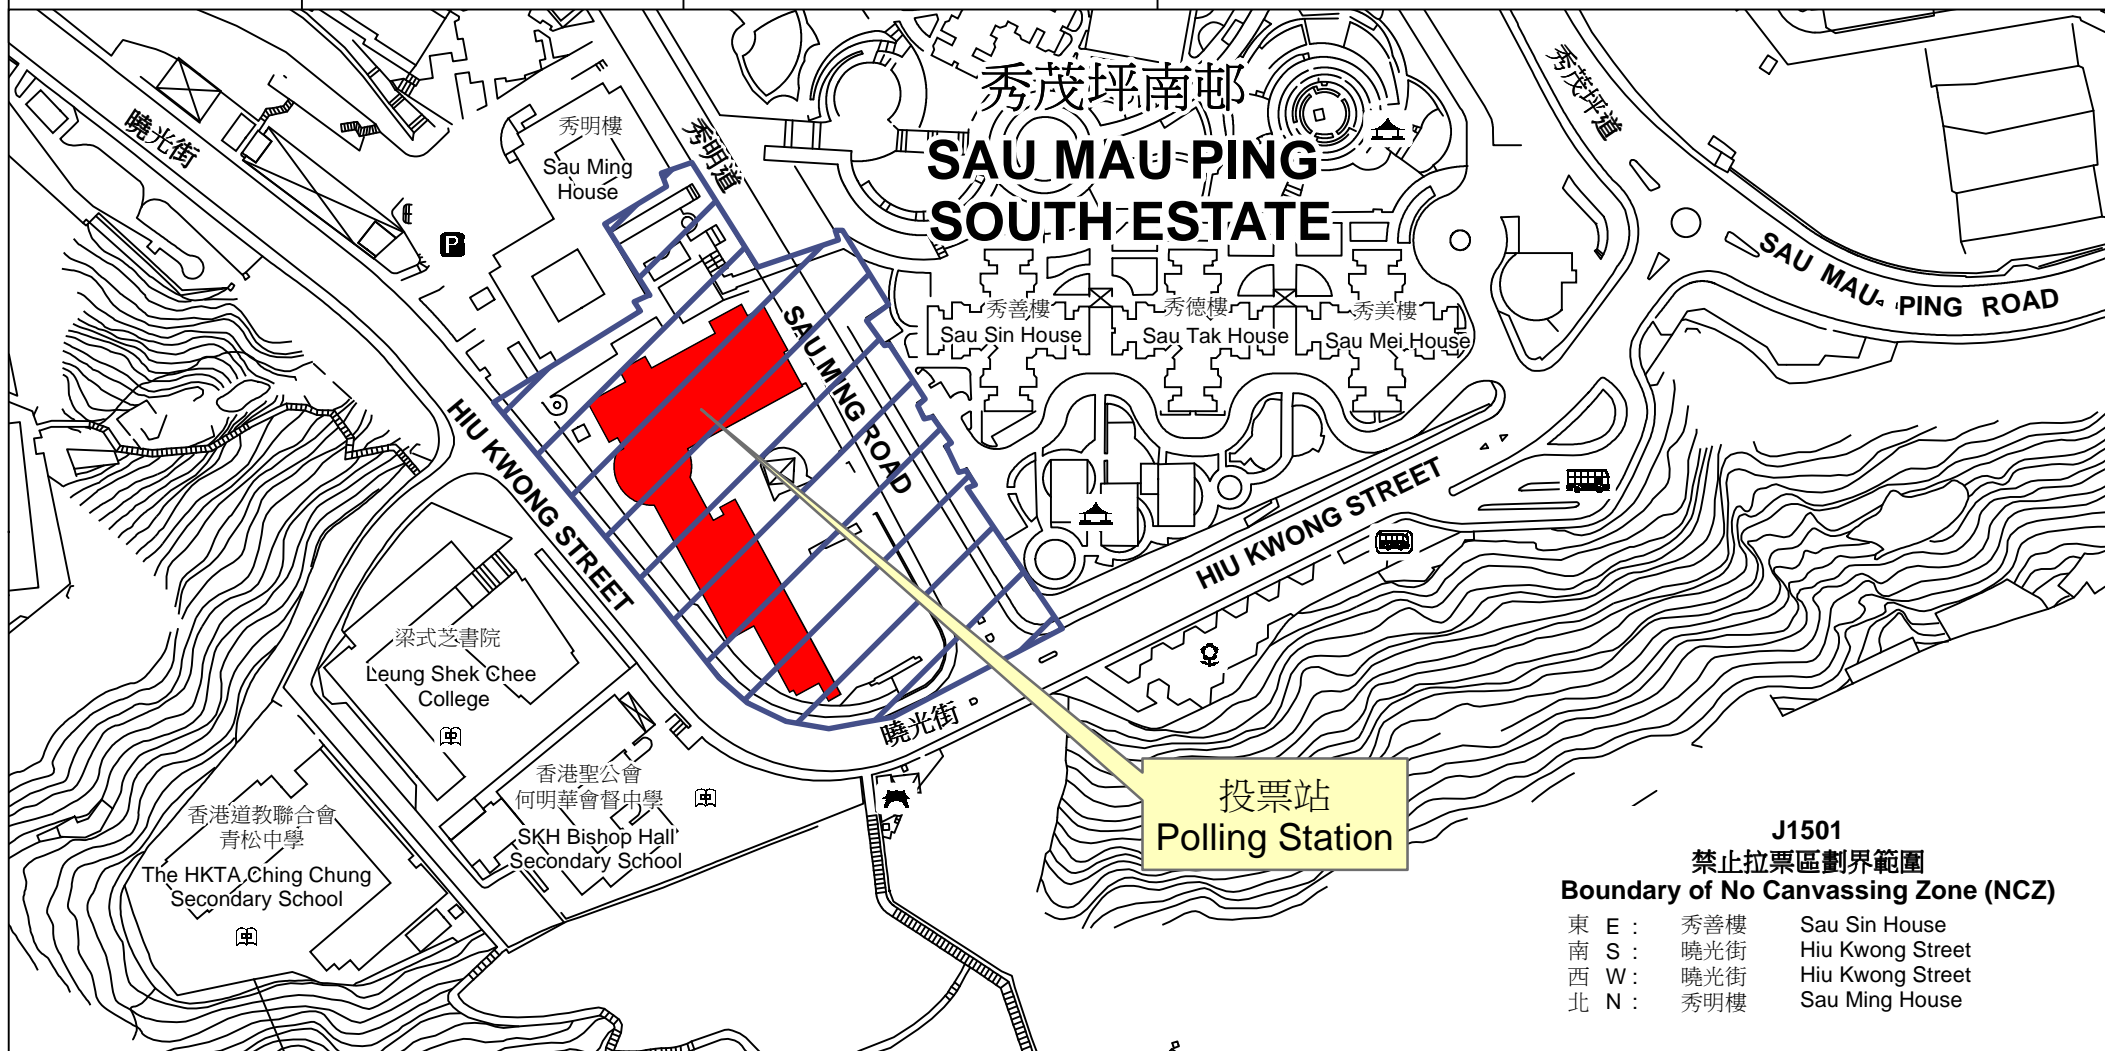

# 投票站位置圖和禁止拉票區 Polling Station - Location Plan & No Canvassing Zone

投票站編號 Polling Station Code	區議會名稱 Name of District Council	2019年區議會一般選舉選區編號及名稱 Code & Name of Constituency for 2019 District Council Ordinary Election	名稱及地址 Name & Address
<b>J1501</b>	<b>觀塘 KWUN TONG</b>	<b>J15 秀茂坪南 Sau Mau Ping South</b>	觀塘官立小學(秀明道) 九龍觀塘秀茂坪秀明道130號 Kwun Tong Government Primary School (Sau Ming Road) 130 Sau Ming Road, Sau Mau Ping, Kwun Tong, Kowloon

**J1501**  
**禁止拉票區劃界範圍**  
**Boundary of No Canvassing Zone (NCZ)**

東 E :	秀善樓	Sau Sin House
南 S :	曉光街	Hiu Kwong Street
西 W :	曉光街	Hiu Kwong Street
北 N :	秀明樓	Sau Ming House

 禁止拉票區  
No Canvassing Zone