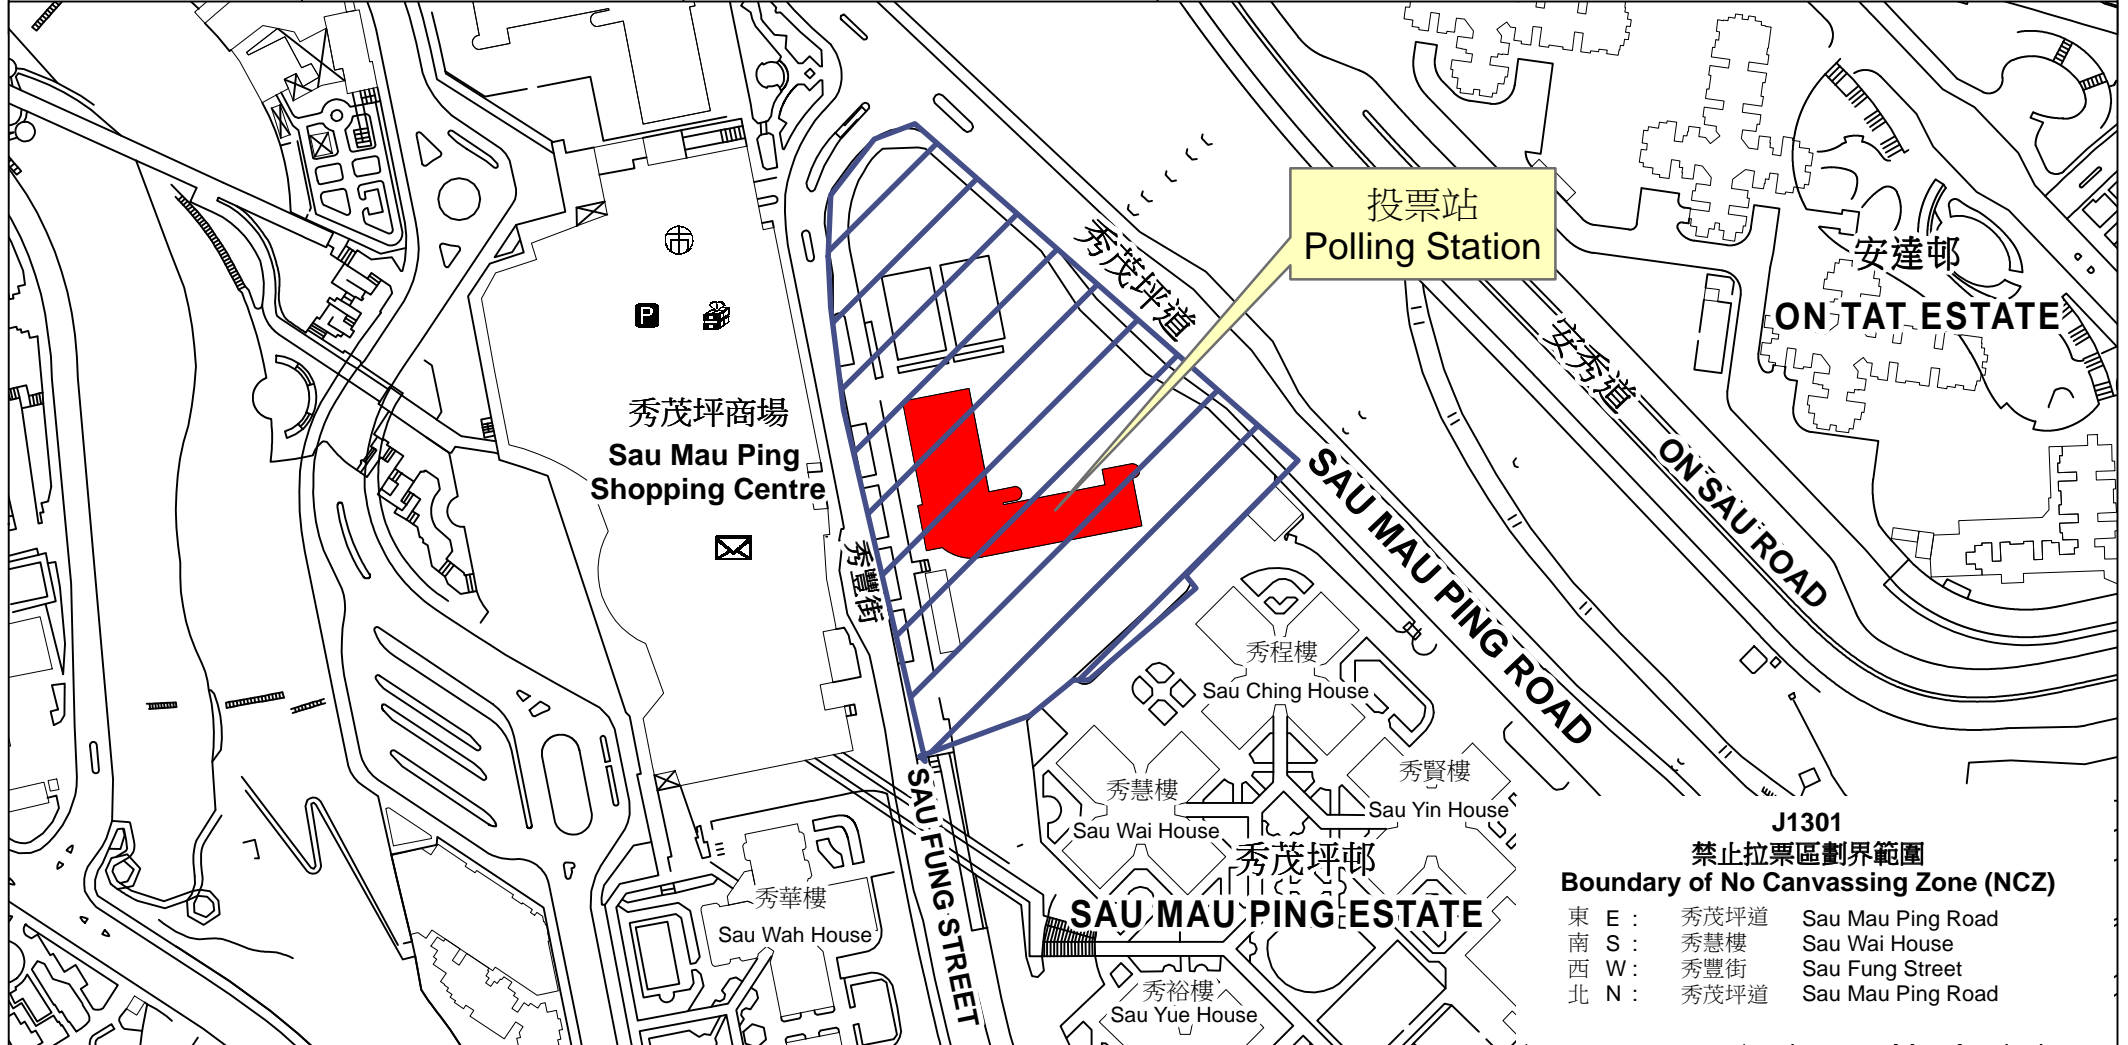

投票站位置圖和禁止拉票區 Polling Station - Location Plan & No Canvassing Zone

投票站編號 Polling Station Code	區議會名稱 Name of District Council	2019年區議會一般選舉選區編號及名稱 Code & Name of Constituency for 2019 District Council Ordinary Election	名稱及地址 Name & Address
J1301	觀塘 KWUN TONG	J13 秀茂坪中 Sau Mau Ping Central	秀明小學 九龍觀塘秀茂坪秀豐街5號 Sau Ming Primary School 5 Sau Fung Street, Sau Mau Ping, Kwun Tong, Kowloon

**J1301
禁止拉票區劃界範圍
Boundary of No Canvassing Zone (NCZ)**

東 E :	秀茂坪道	Sau Mau Ping Road
南 S :	秀慧樓	Sau Wai House
西 W :	秀豐街	Sau Fung Street
北 N :	秀茂坪道	Sau Mau Ping Road

 禁止拉票區
No Canvassing Zone